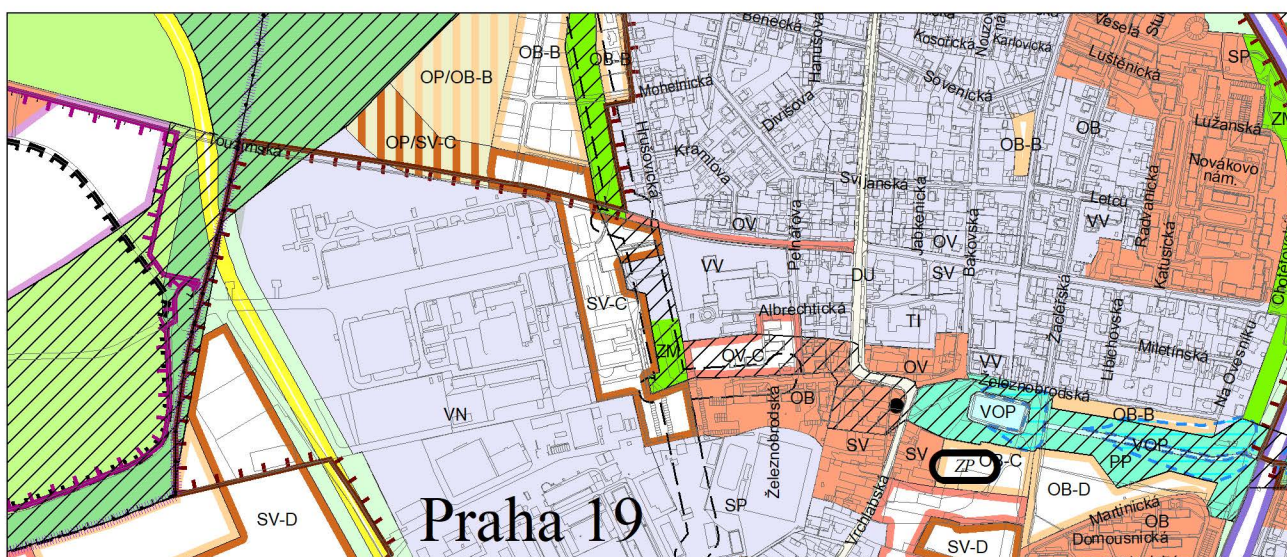

Výkres č. 31 – Podrobné členění ploch zeleně, platný stav k 1. 1. 2019

M 1 : 10 000

Promítnutí změny do výkresu č. 31 - Podrobné členění ploch zeleně, platný stav k 1. 1. 2019

M 1 : 10 000