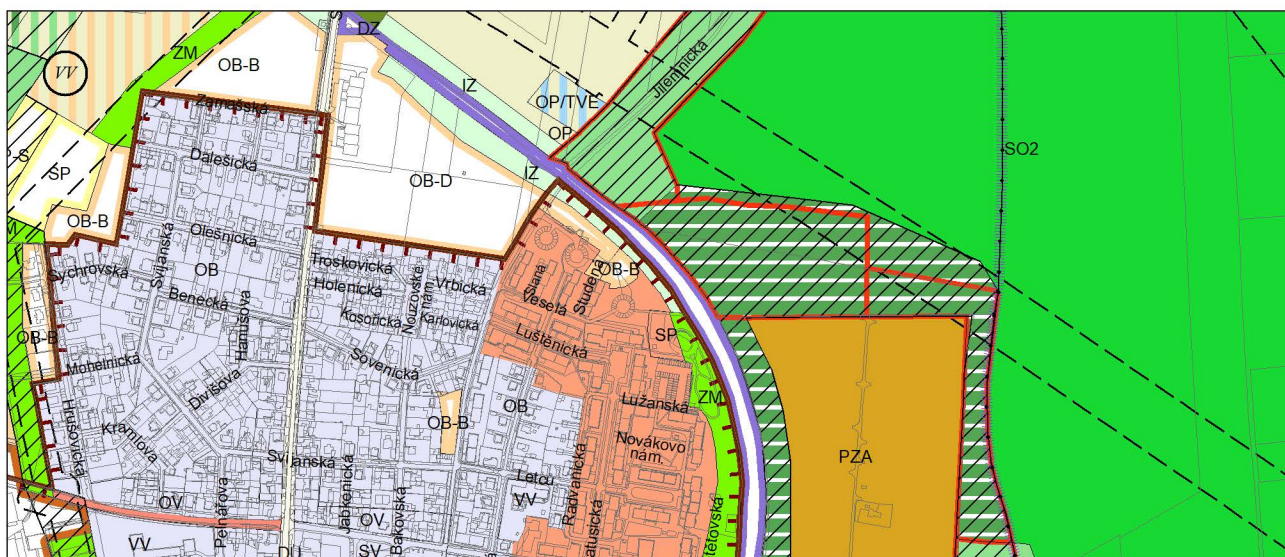

Výkres č. 31 – Podrobné členění ploch zeleně, platný stav k 1. 1. 2019

M 1 : 10 000

Promítnutí změny do výkresu č. 31 - Podrobné členění ploch zeleně, platný stav k 1. 1. 2019

M 1 : 10 000