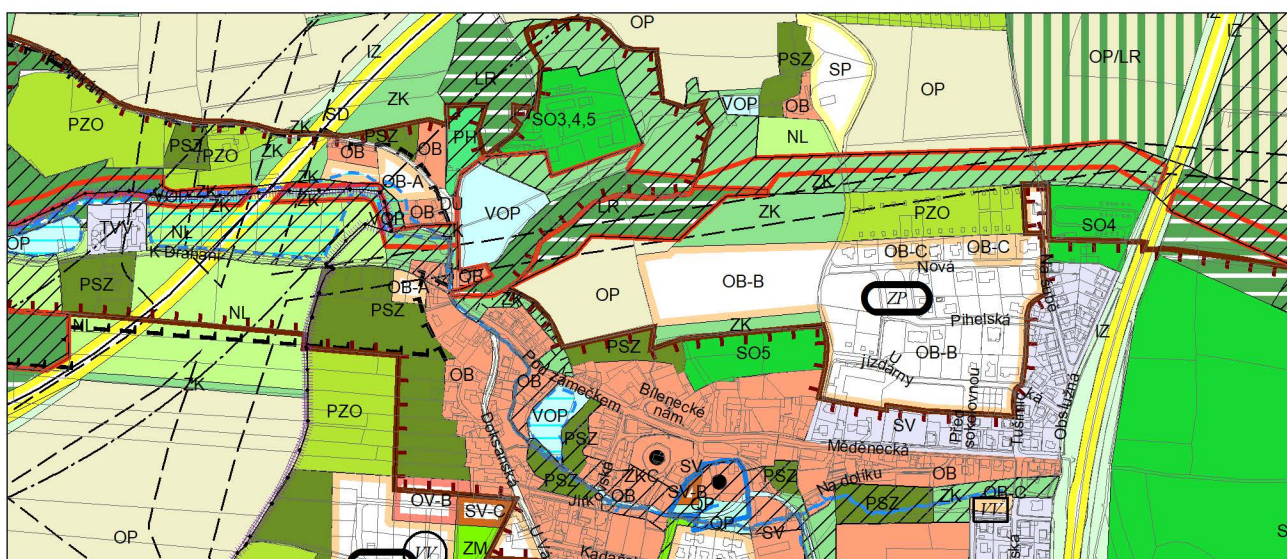

Výkres č. 31 – Podrobné členění ploch zeleně, platný stav k 1. 1. 2019

M 1 : 10 000

Promítnutí změny do výkresu č. 31 - Podrobné členění ploch zeleně, platný stav k 1. 1. 2019

M 1 : 10 000