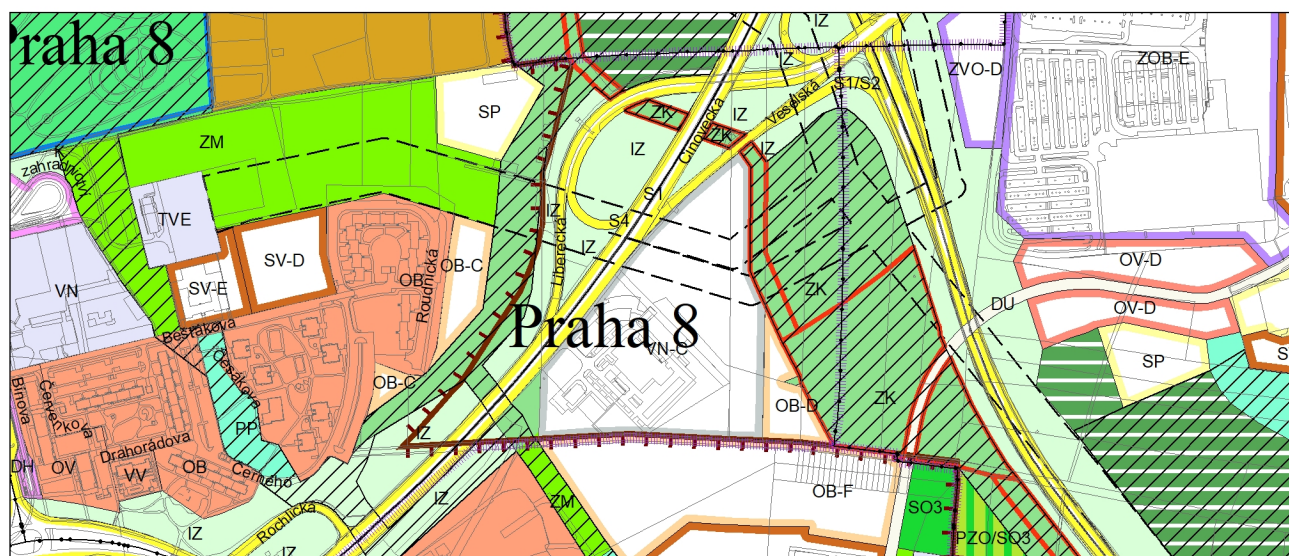

Výkres č. 31 – Podrobné členění ploch zeleně, platný stav k 1. 1. 2019

M 1 : 10 000

Promítnutí změny do výkresu č. 31 - Podrobné členění ploch zeleně, platný stav k 1. 1. 2019

M 1 : 10 000