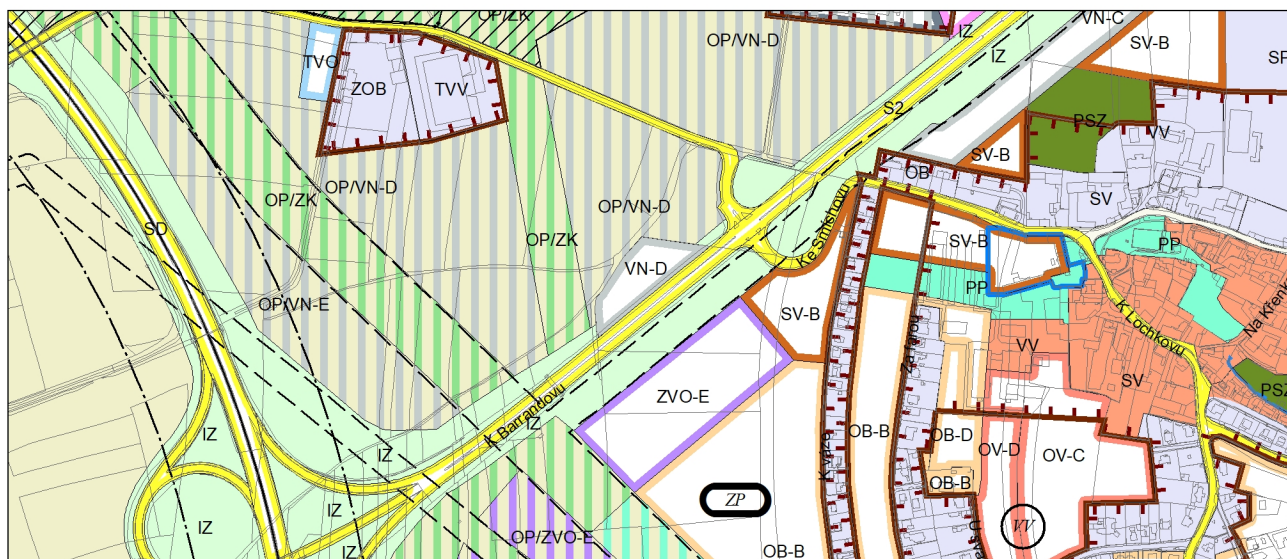

Výkres č. 31 – Podrobné členění ploch zeleně, platný stav k 1. 1. 2019

M 1 : 10 000

Promítnutí změny do výkresu č. 31 - Podrobné členění ploch zeleně, platný stav k 1. 1. 2019

M 1 : 10 000