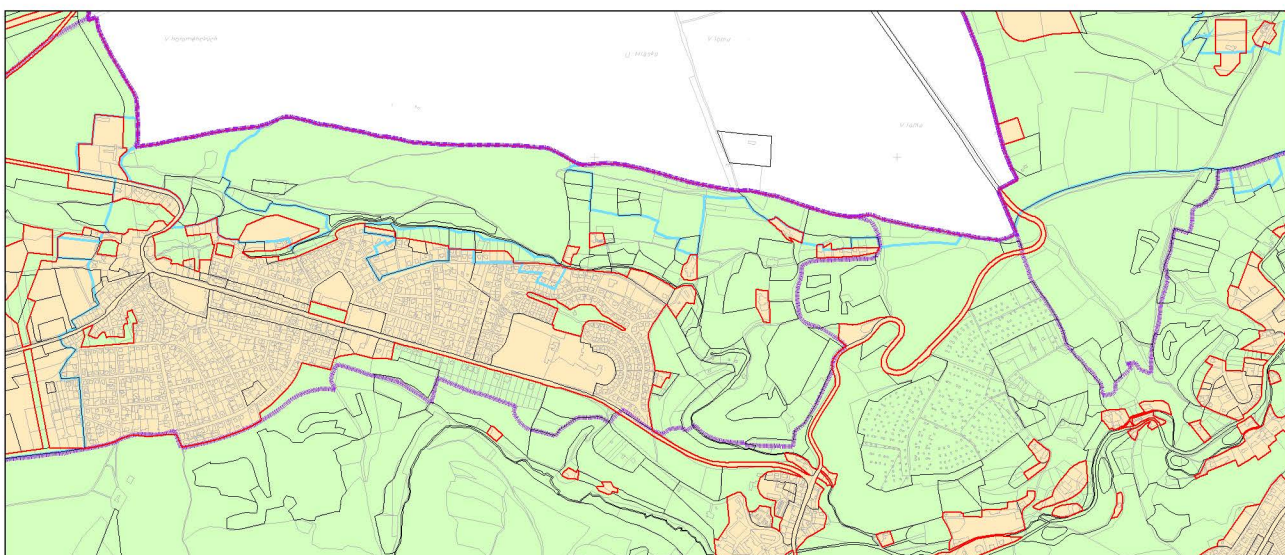

Výkres č. 37 – Vymezení zastavitelného území, platný stav k 1. 1. 2019

M 1 : 25 000

Promítnutí změny do výkresu č. 37 – Vymezení zastavitelného území, platný stav k 1. 1. 2019

M 1 : 25 000