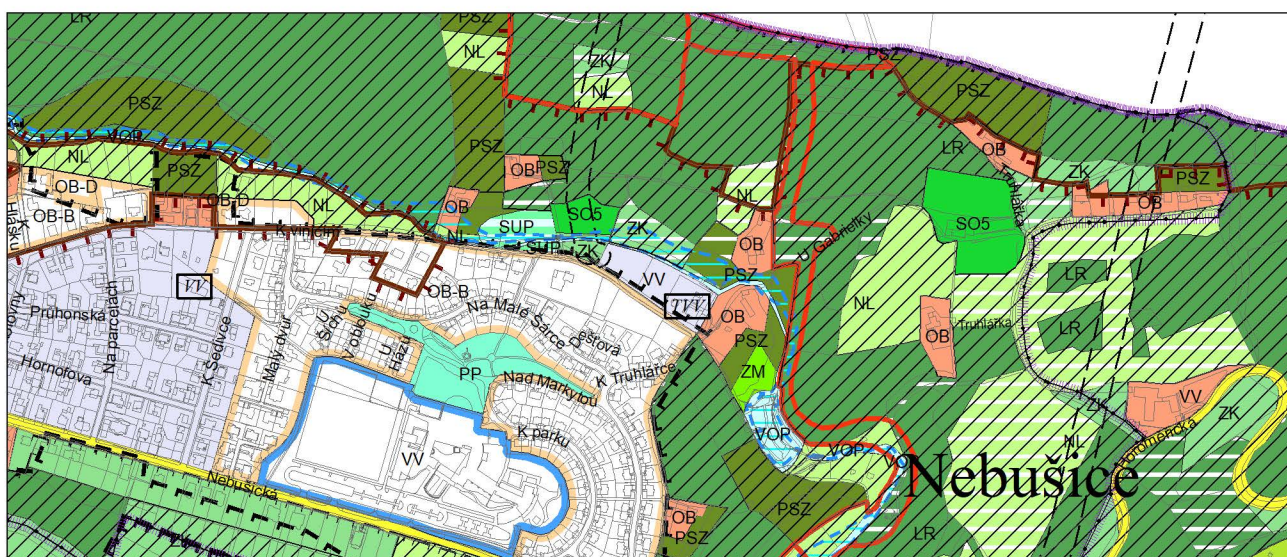

Výkres č. 31 – Podrobné členění ploch zeleně, platný stav k 1. 1. 2019

M 1 : 10 000

Promítnutí změny do výkresu č. 31 - Podrobné členění ploch zeleně, platný stav k 1. 1. 2019

M 1 : 10 000