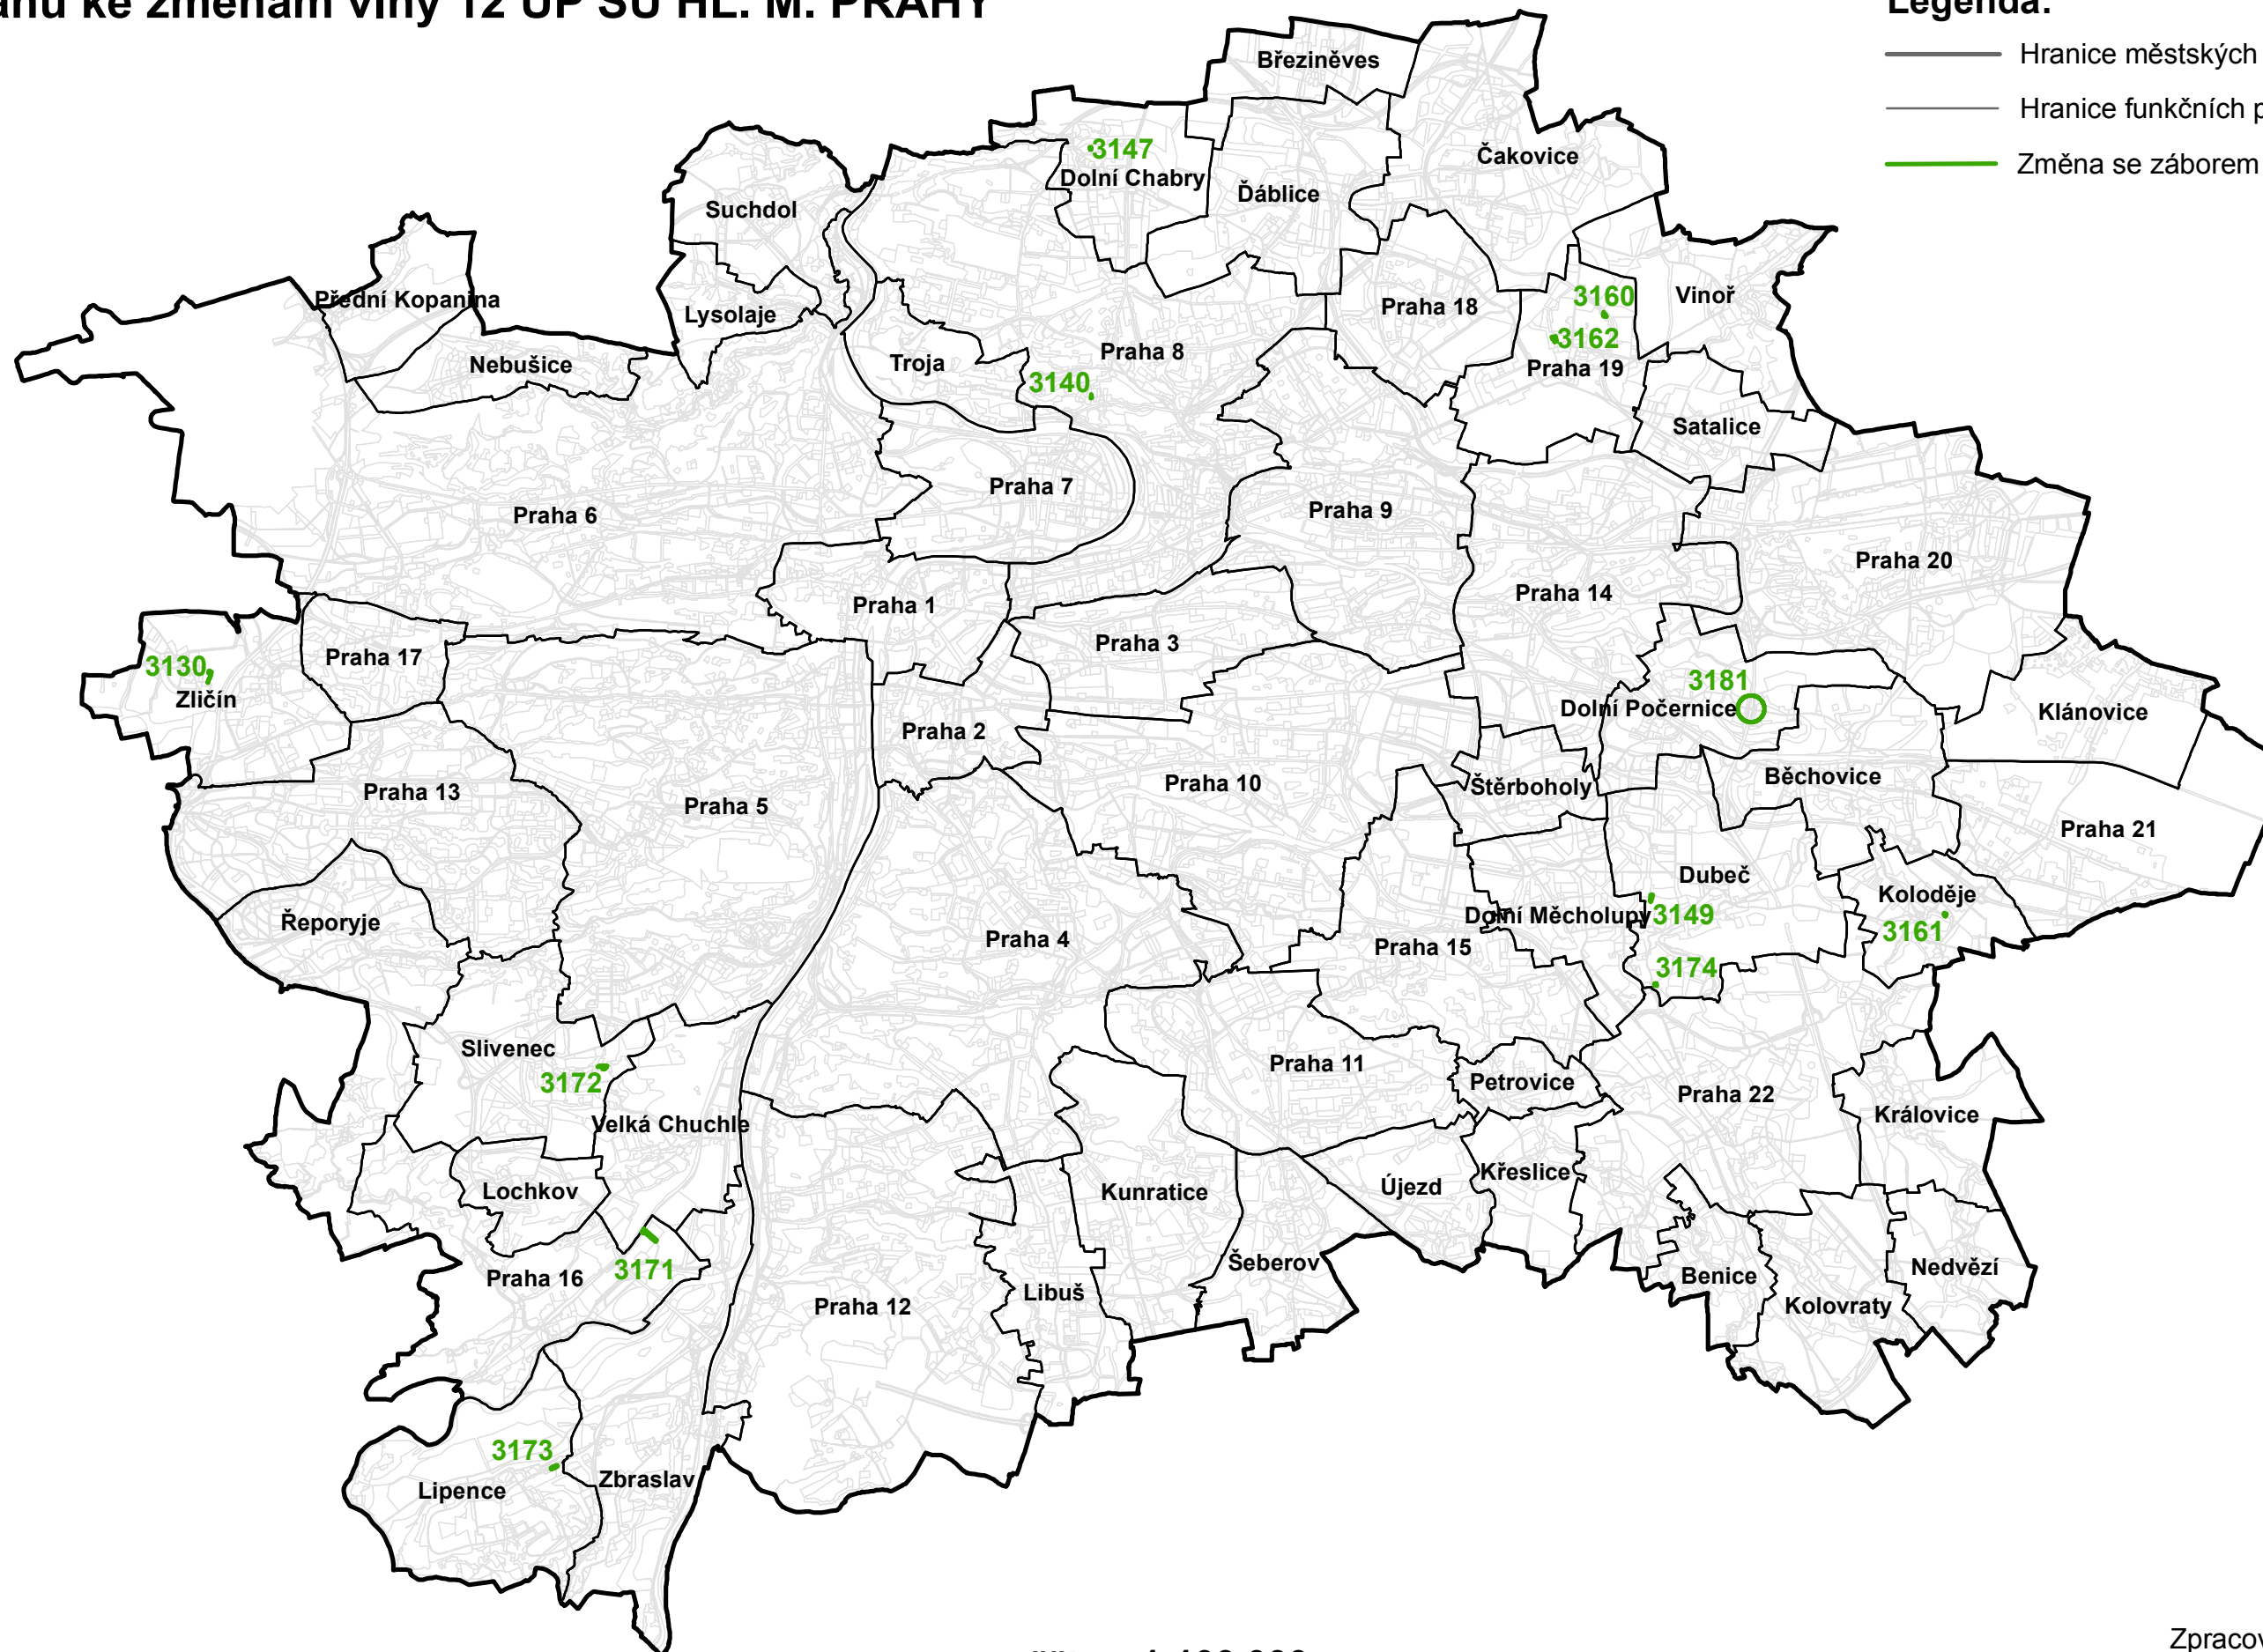

ZÁBORY ZPF ve vztahu ke změnám vlny 12 ÚP SÚ HL. M. PRAHY

Legenda:

- Hranice městských částí
- Hranice funkčních ploch
- Změna se zábořem ZPF

Měřítko 1:100 000

Zpracoval MHMP UZR
V Praze dne 4.2.2020