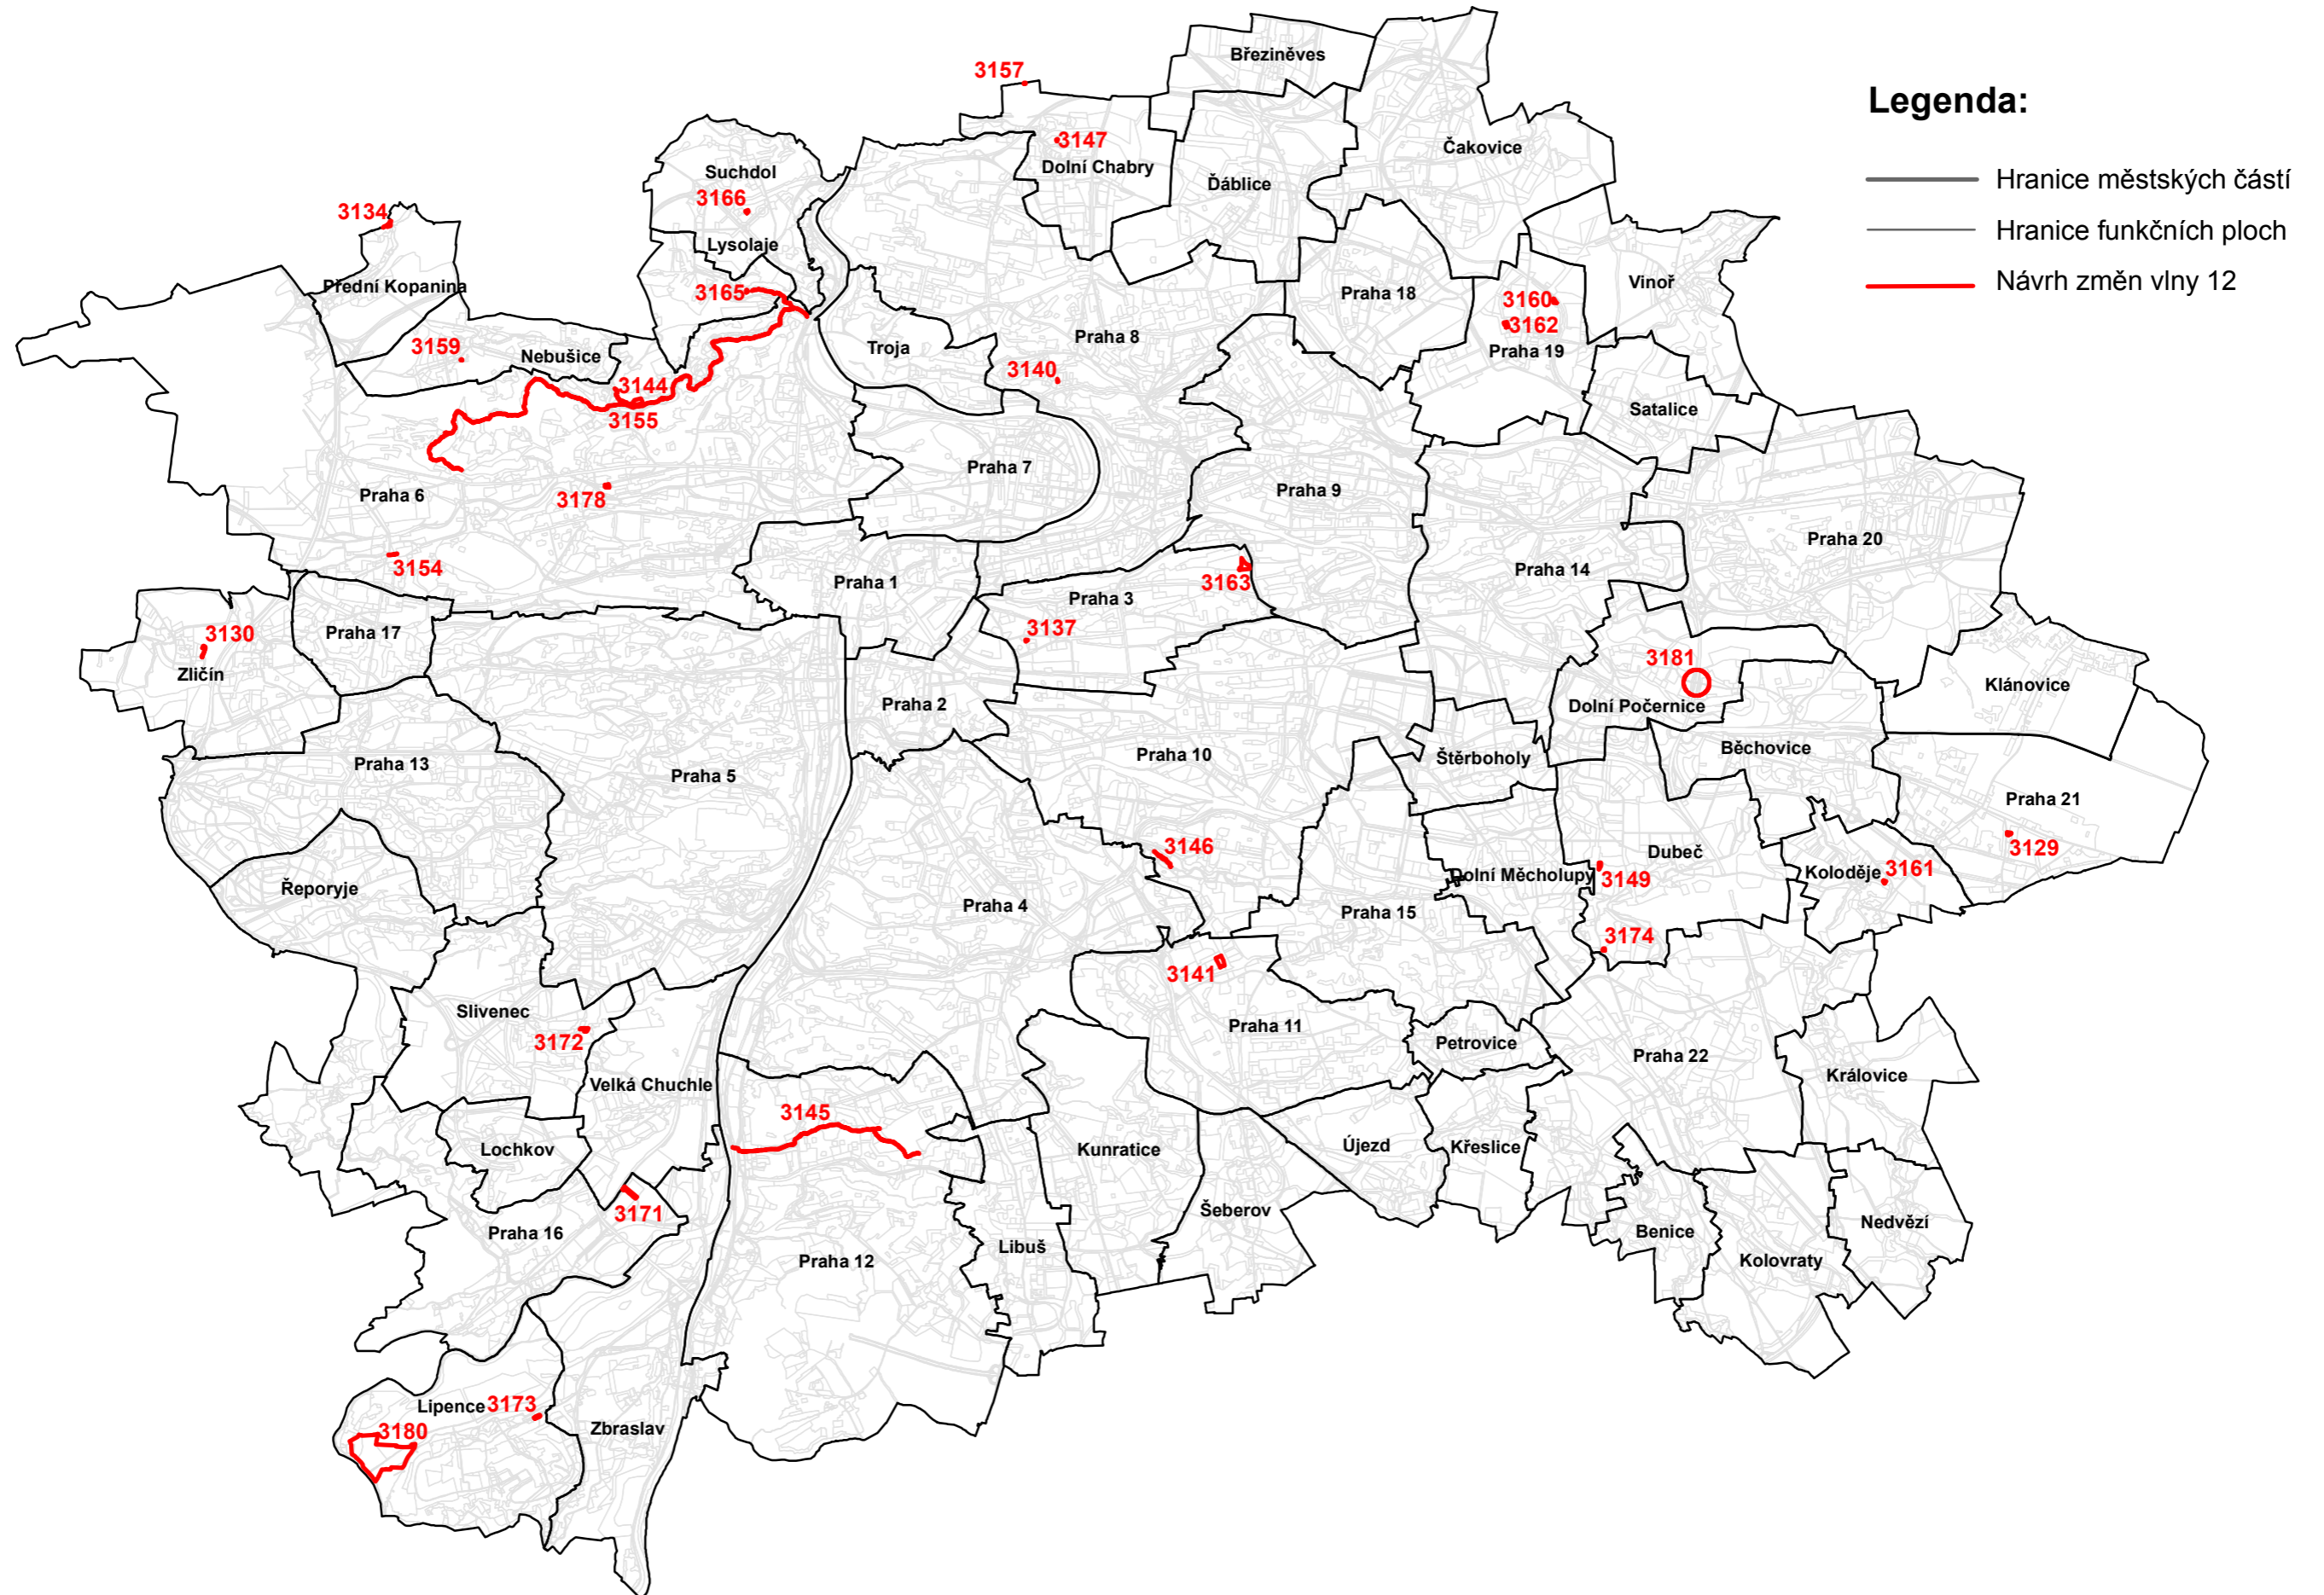

NÁVRHY ZMĚN VLNY 12 ÚZEMNÍHO PLÁNU SÚ HL.M. PRAHY

Měřítko 1:100 000

Zpracoval MHMP UZR
V Praze dne 4.2.2020