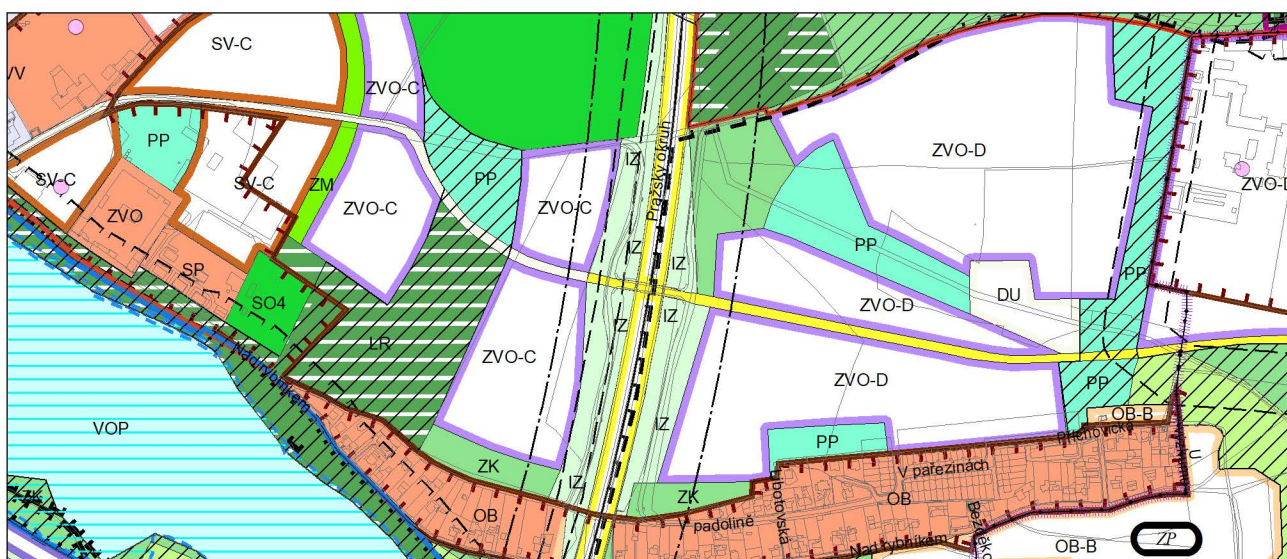

Výkres č. 31 – Podrobné členění ploch zeleně, platný stav k 1. 1. 2019

M 1 : 10 000

Promítnutí změny do výkresu č. 31 - Podrobné členění ploch zeleně, platný stav k 1. 1. 2019

M 1 : 10 000