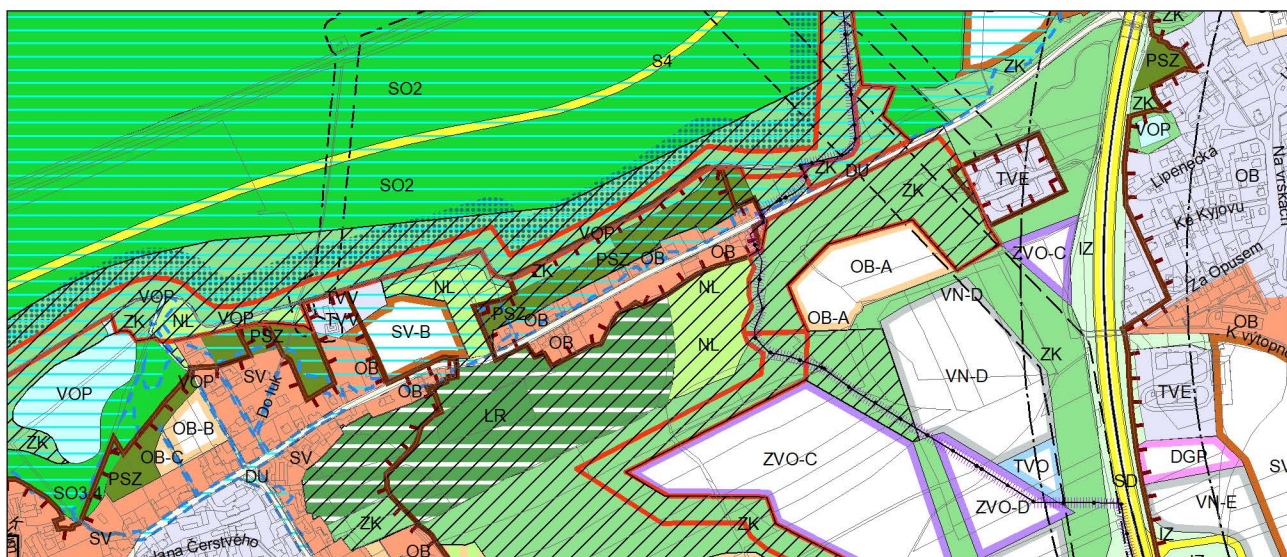

Výkres č. 31 – Podrobné členění ploch zeleně, platný stav k 1. 1. 2019

M 1 : 10 000

Promítnutí změny do výkresu č. 31 - Podrobné členění ploch zeleně, platný stav k 1. 1. 2019

M 1 : 10 000