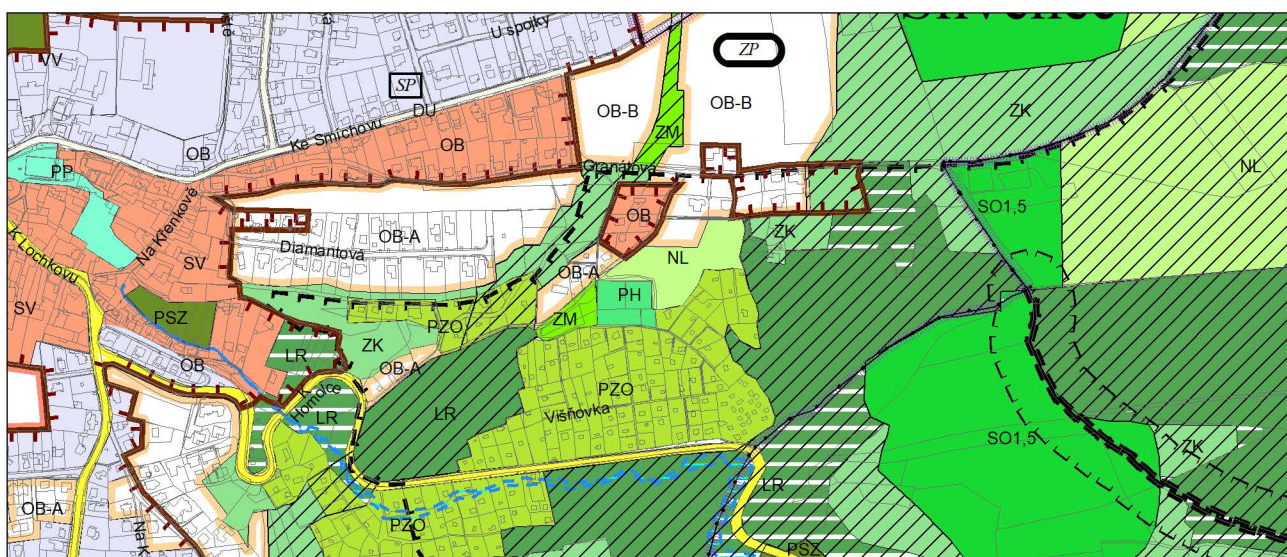

Výkres č. 31 – Podrobné členění ploch zeleně, platný stav k 1. 1. 2019

M 1 : 10 000

Promítnutí změny do výkresu č. 31 - Podrobné členění ploch zeleně, platný stav k 1. 1. 2019

M 1 : 10 000