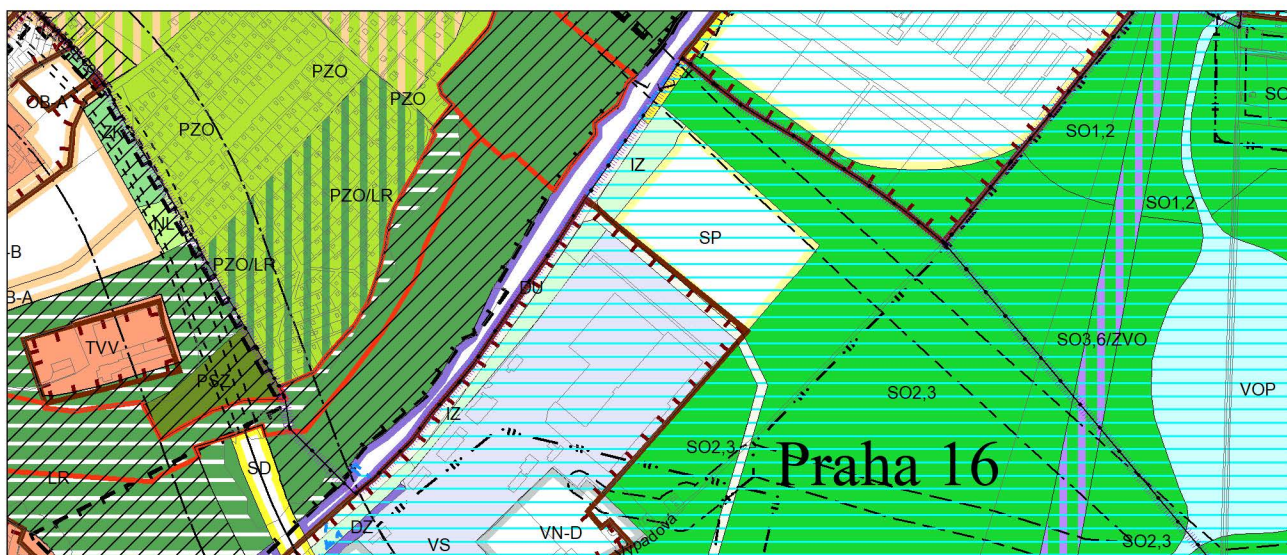

Výkres č. 31 – Podrobné členění ploch zeleně, platný stav k 1. 1. 2019

M 1 : 10 000

Promítnutí změny do výkresu č. 31 - Podrobné členění ploch zeleně, platný stav k 1. 1. 2019

M 1 : 10 000