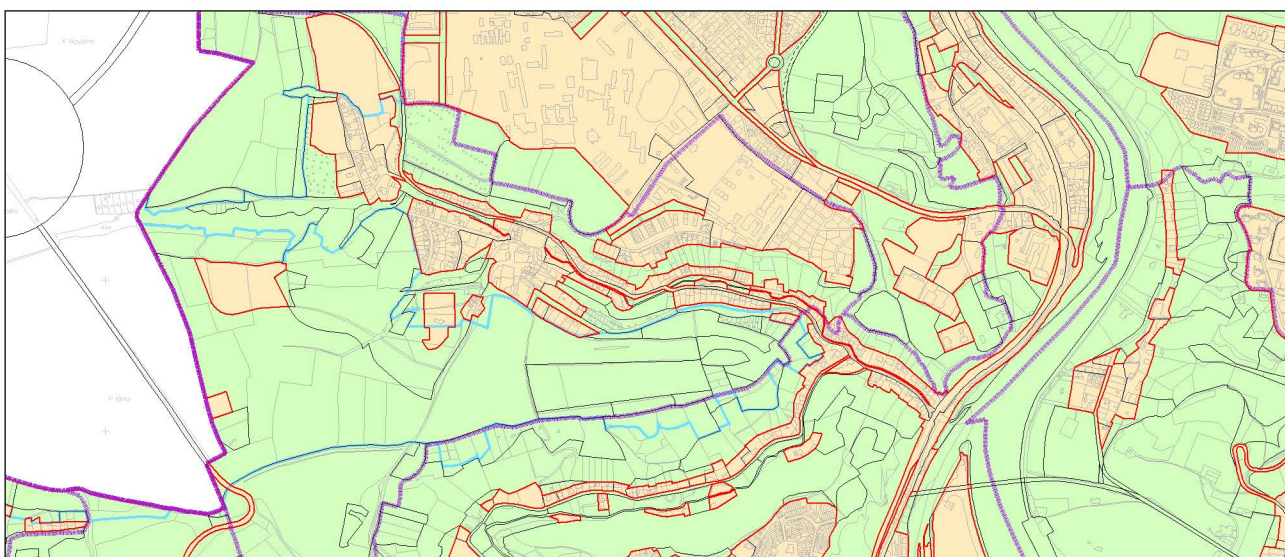

Výkres č. 37 – Vymezení zastavitelného území, platný stav k 1. 1. 2019

**M 1 : 25 000**

Promítnutí změny do výkresu č. 37 – Vymezení zastavitelného území, platný stav k 1. 1. 2019

**M 1 : 25 000**