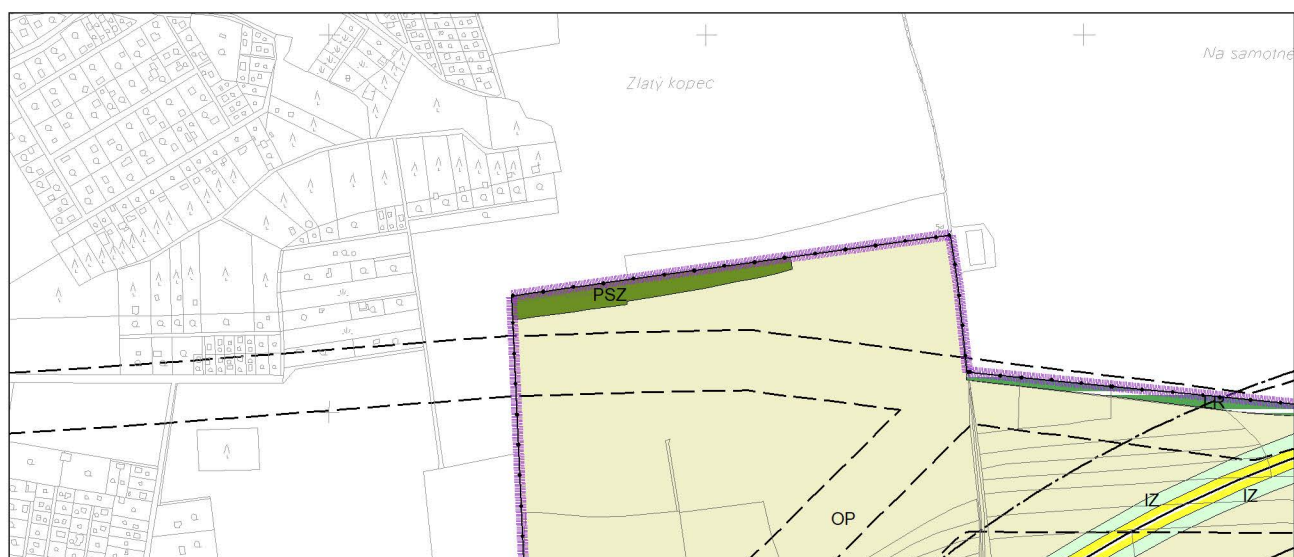

Výkres č. 31 – Podrobné členění ploch zeleně, platný stav k 1. 1. 2019

M 1 : 10 000

Promítnutí změny do výkresu č. 31 - Podrobné členění ploch zeleně, platný stav k 1. 1. 2019

M 1 : 10 000