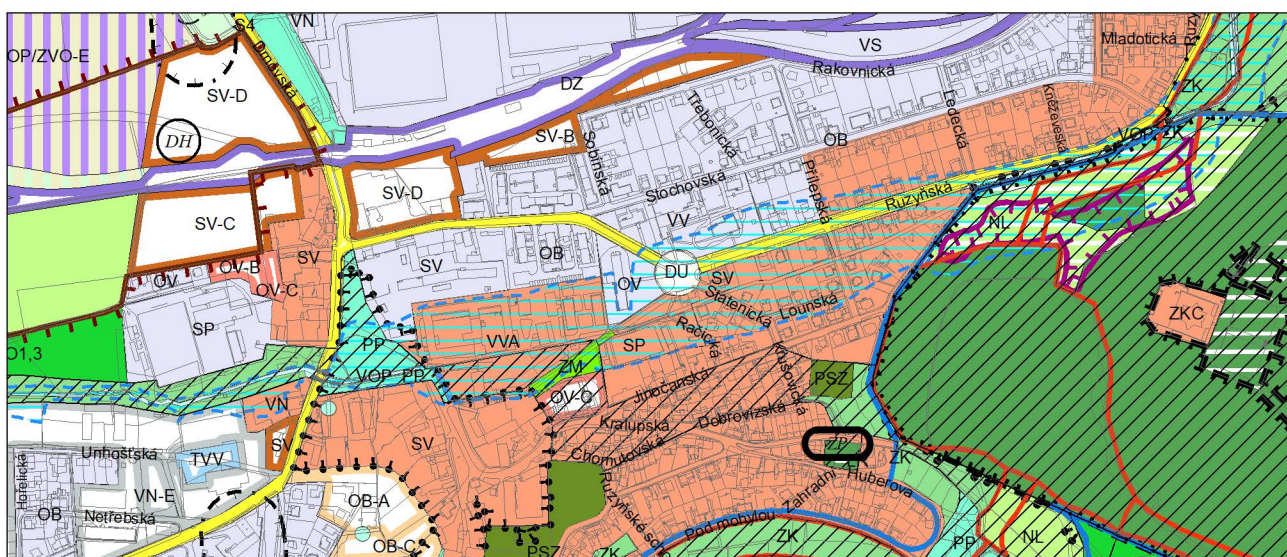

Výkres č. 31 – Podrobné členění ploch zeleně, platný stav k 1. 1. 2019

M 1 : 10 000

Promítnutí změny do výkresu č. 31 - Podrobné členění ploch zeleně, platný stav k 1. 1. 2019

M 1 : 10 000