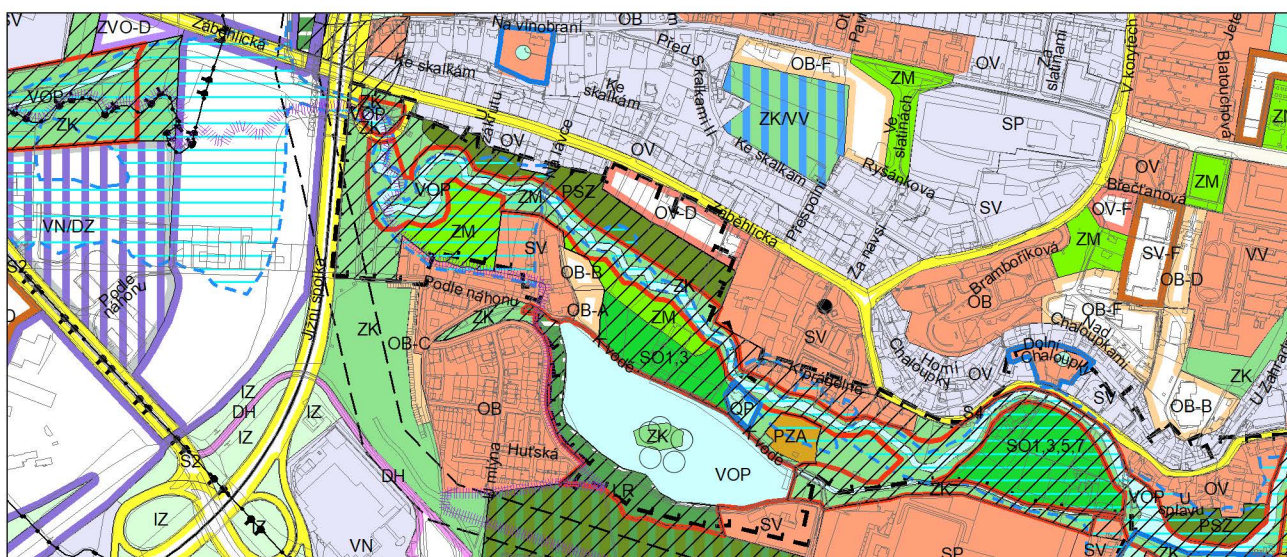

Výkres č. 31 – Podrobné členění ploch zeleně, platný stav k 1. 1. 2019

M 1 : 10 000

Promítnutí změny do výkresu č. 31 - Podrobné členění ploch zeleně, platný stav k 1. 1. 2019

M 1 : 10 000