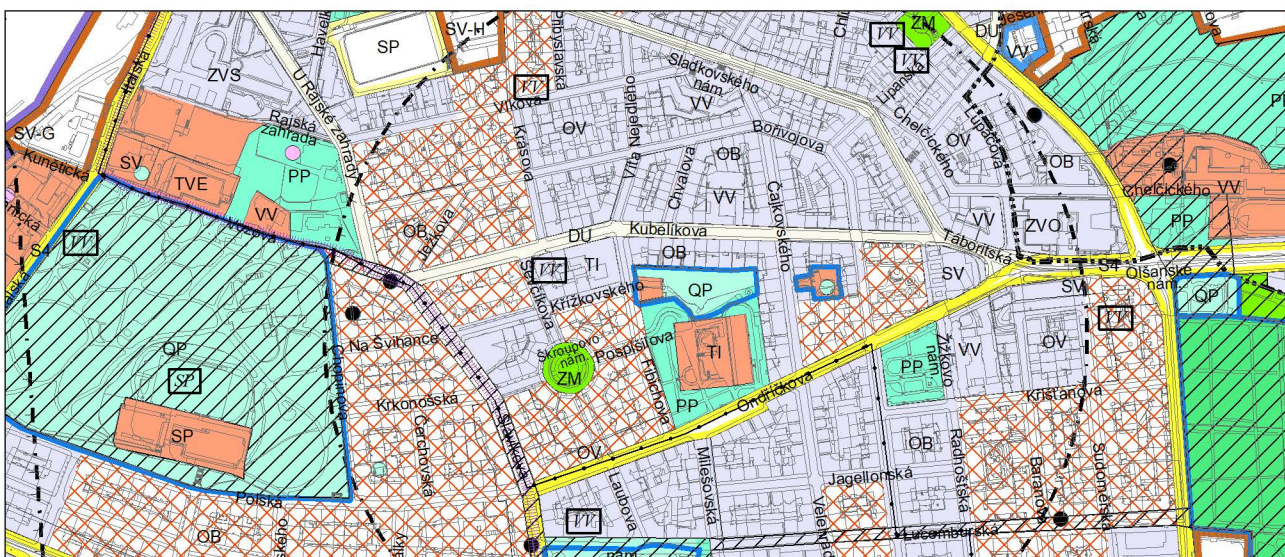

Výkres č. 31 – Podrobné členění ploch zeleně, platný stav k 1. 1. 2019

M 1 : 10 000

Promítnutí změny do výkresu č. 31 - Podrobné členění ploch zeleně, platný stav k 1. 1. 2019

M 1 : 10 000