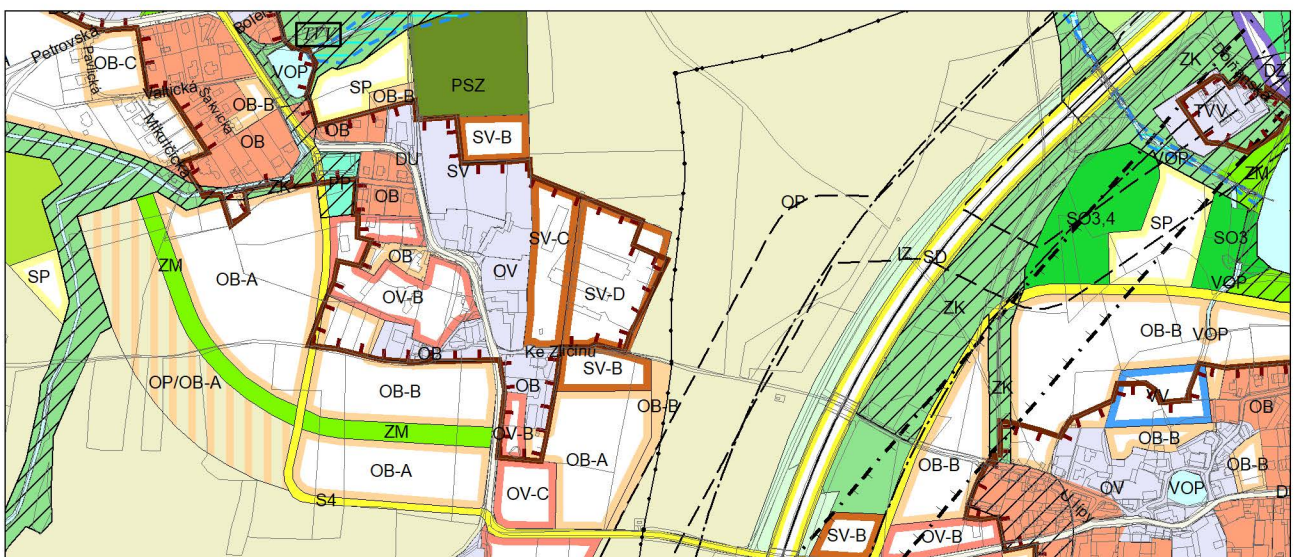

Výkres č. 31 – Podrobné členění ploch zeleně, platný stav k 1. 1. 2019

M 1 : 10 000

Promítnutí změny do výkresu č. 31 - Podrobné členění ploch zeleně, platný stav k 1. 1. 2019

M 1 : 10 000