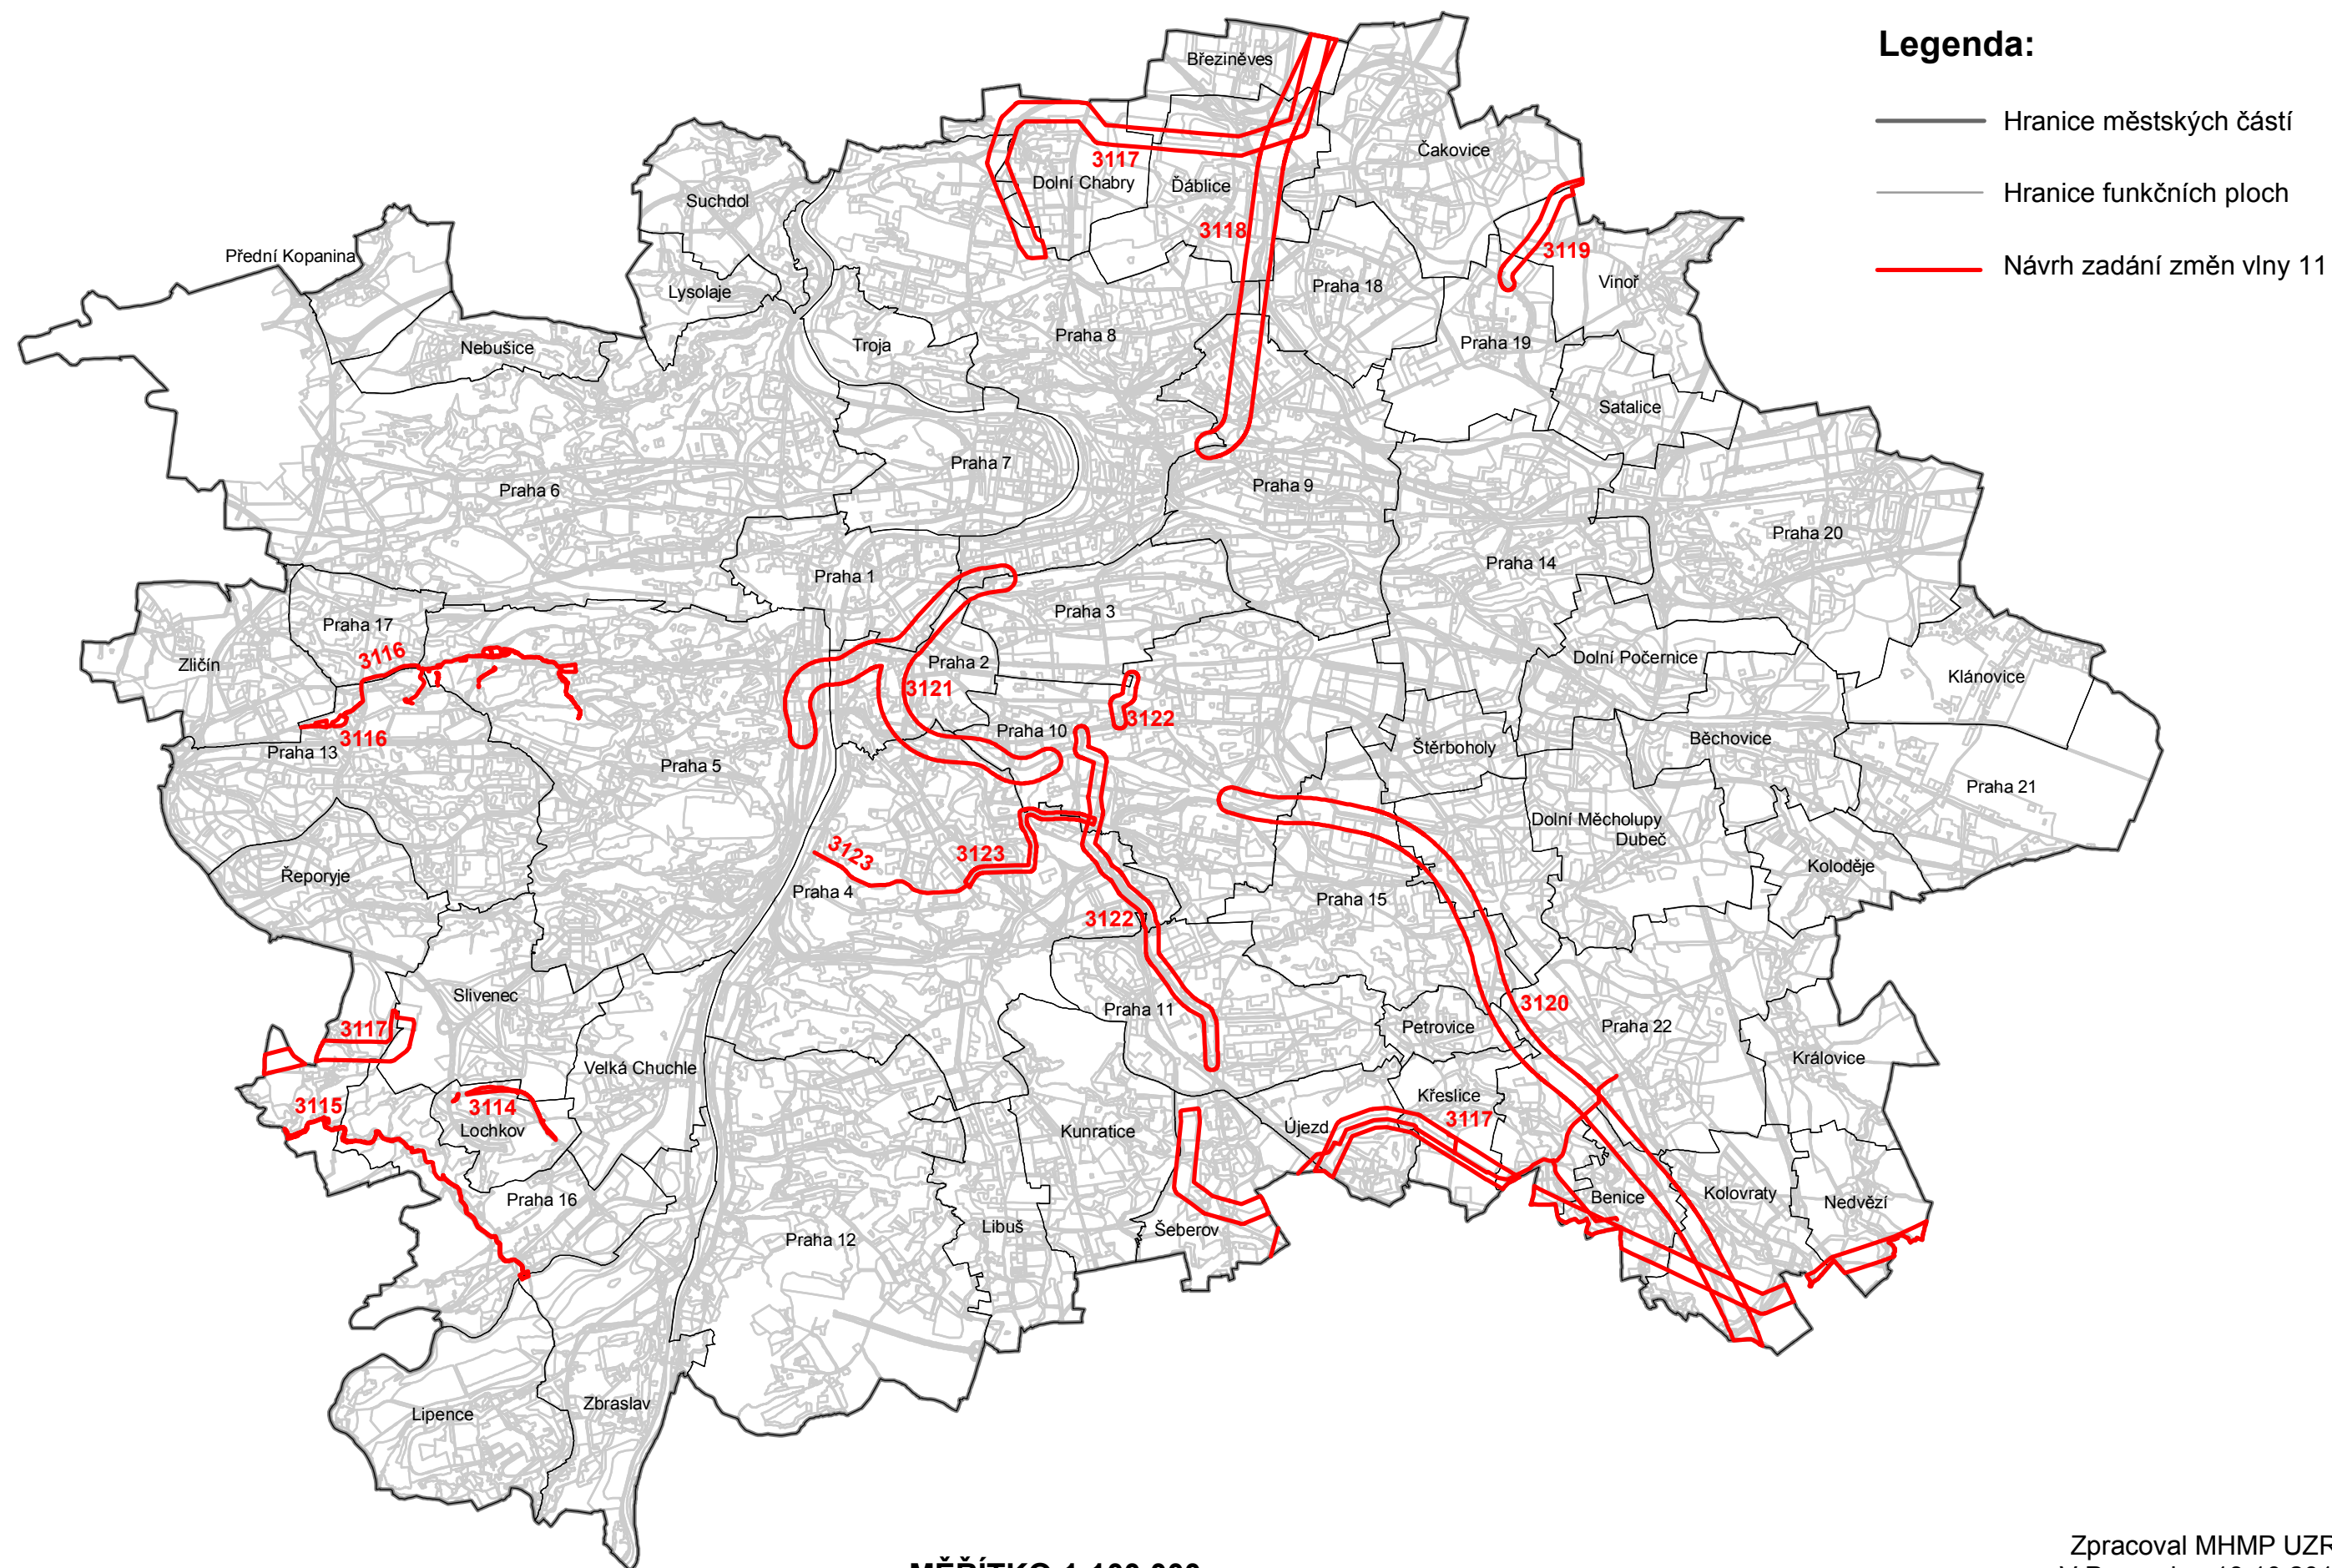

NÁVRH ZADÁNÍ ZMĚN VLNY 11 ÚZEMNÍHO PLÁNU SÍDELNÍHO ÚTVARU HLAVNÍHO MĚSTA PRAHY

MĚŘÍTKO 1:100 000

Zpracoval MHMP UZR
V Praze dne 13.10.2017