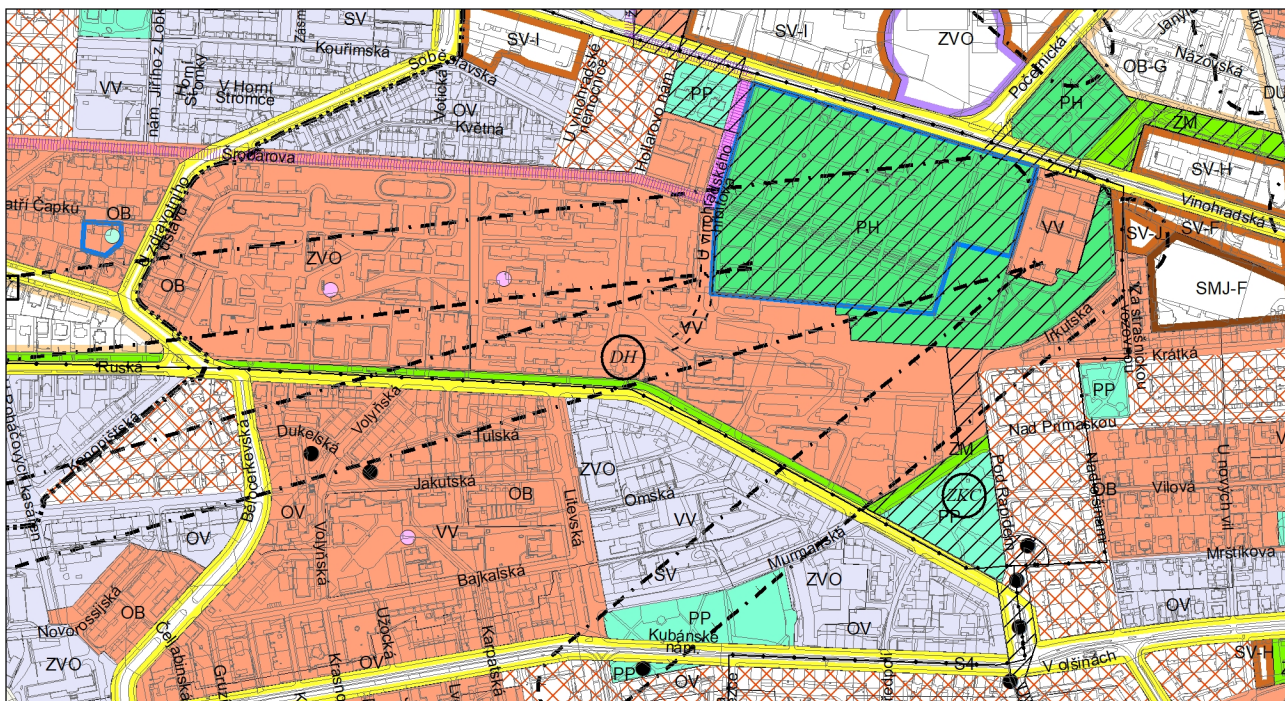

Výkres č. 31 – Podrobné členění ploch zeleně, platný stav k 1. 1. 2020

M 1 : 10 000

Promítnutí změny do výkresu č. 31 – Podrobné členění ploch zeleně, platný stav k 1. 1. 2020

M 1 : 10 000