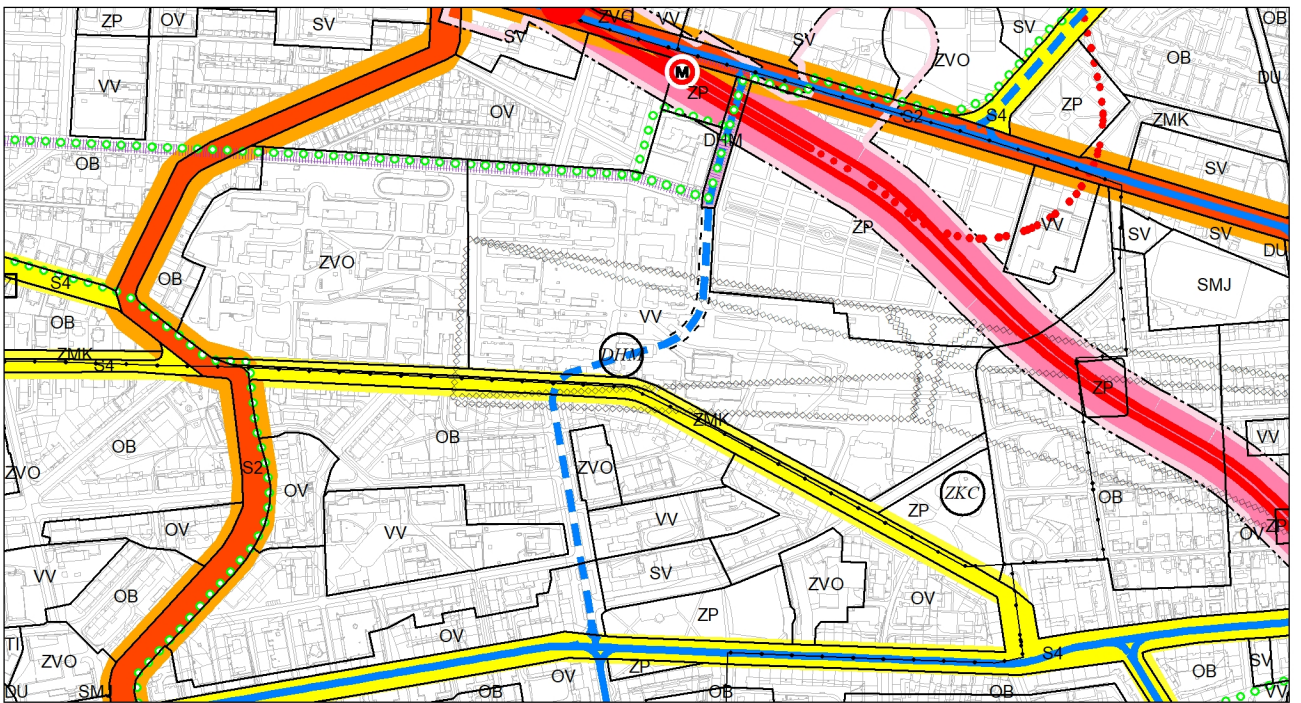

Výkres č. 5 – Doprava, platný stav k 1. 1. 2020

M 1 : 10 000

Promítnutí změny do výkresu č. 5 – Doprava, platný stav k 1. 1. 2020

M 1 : 10 000