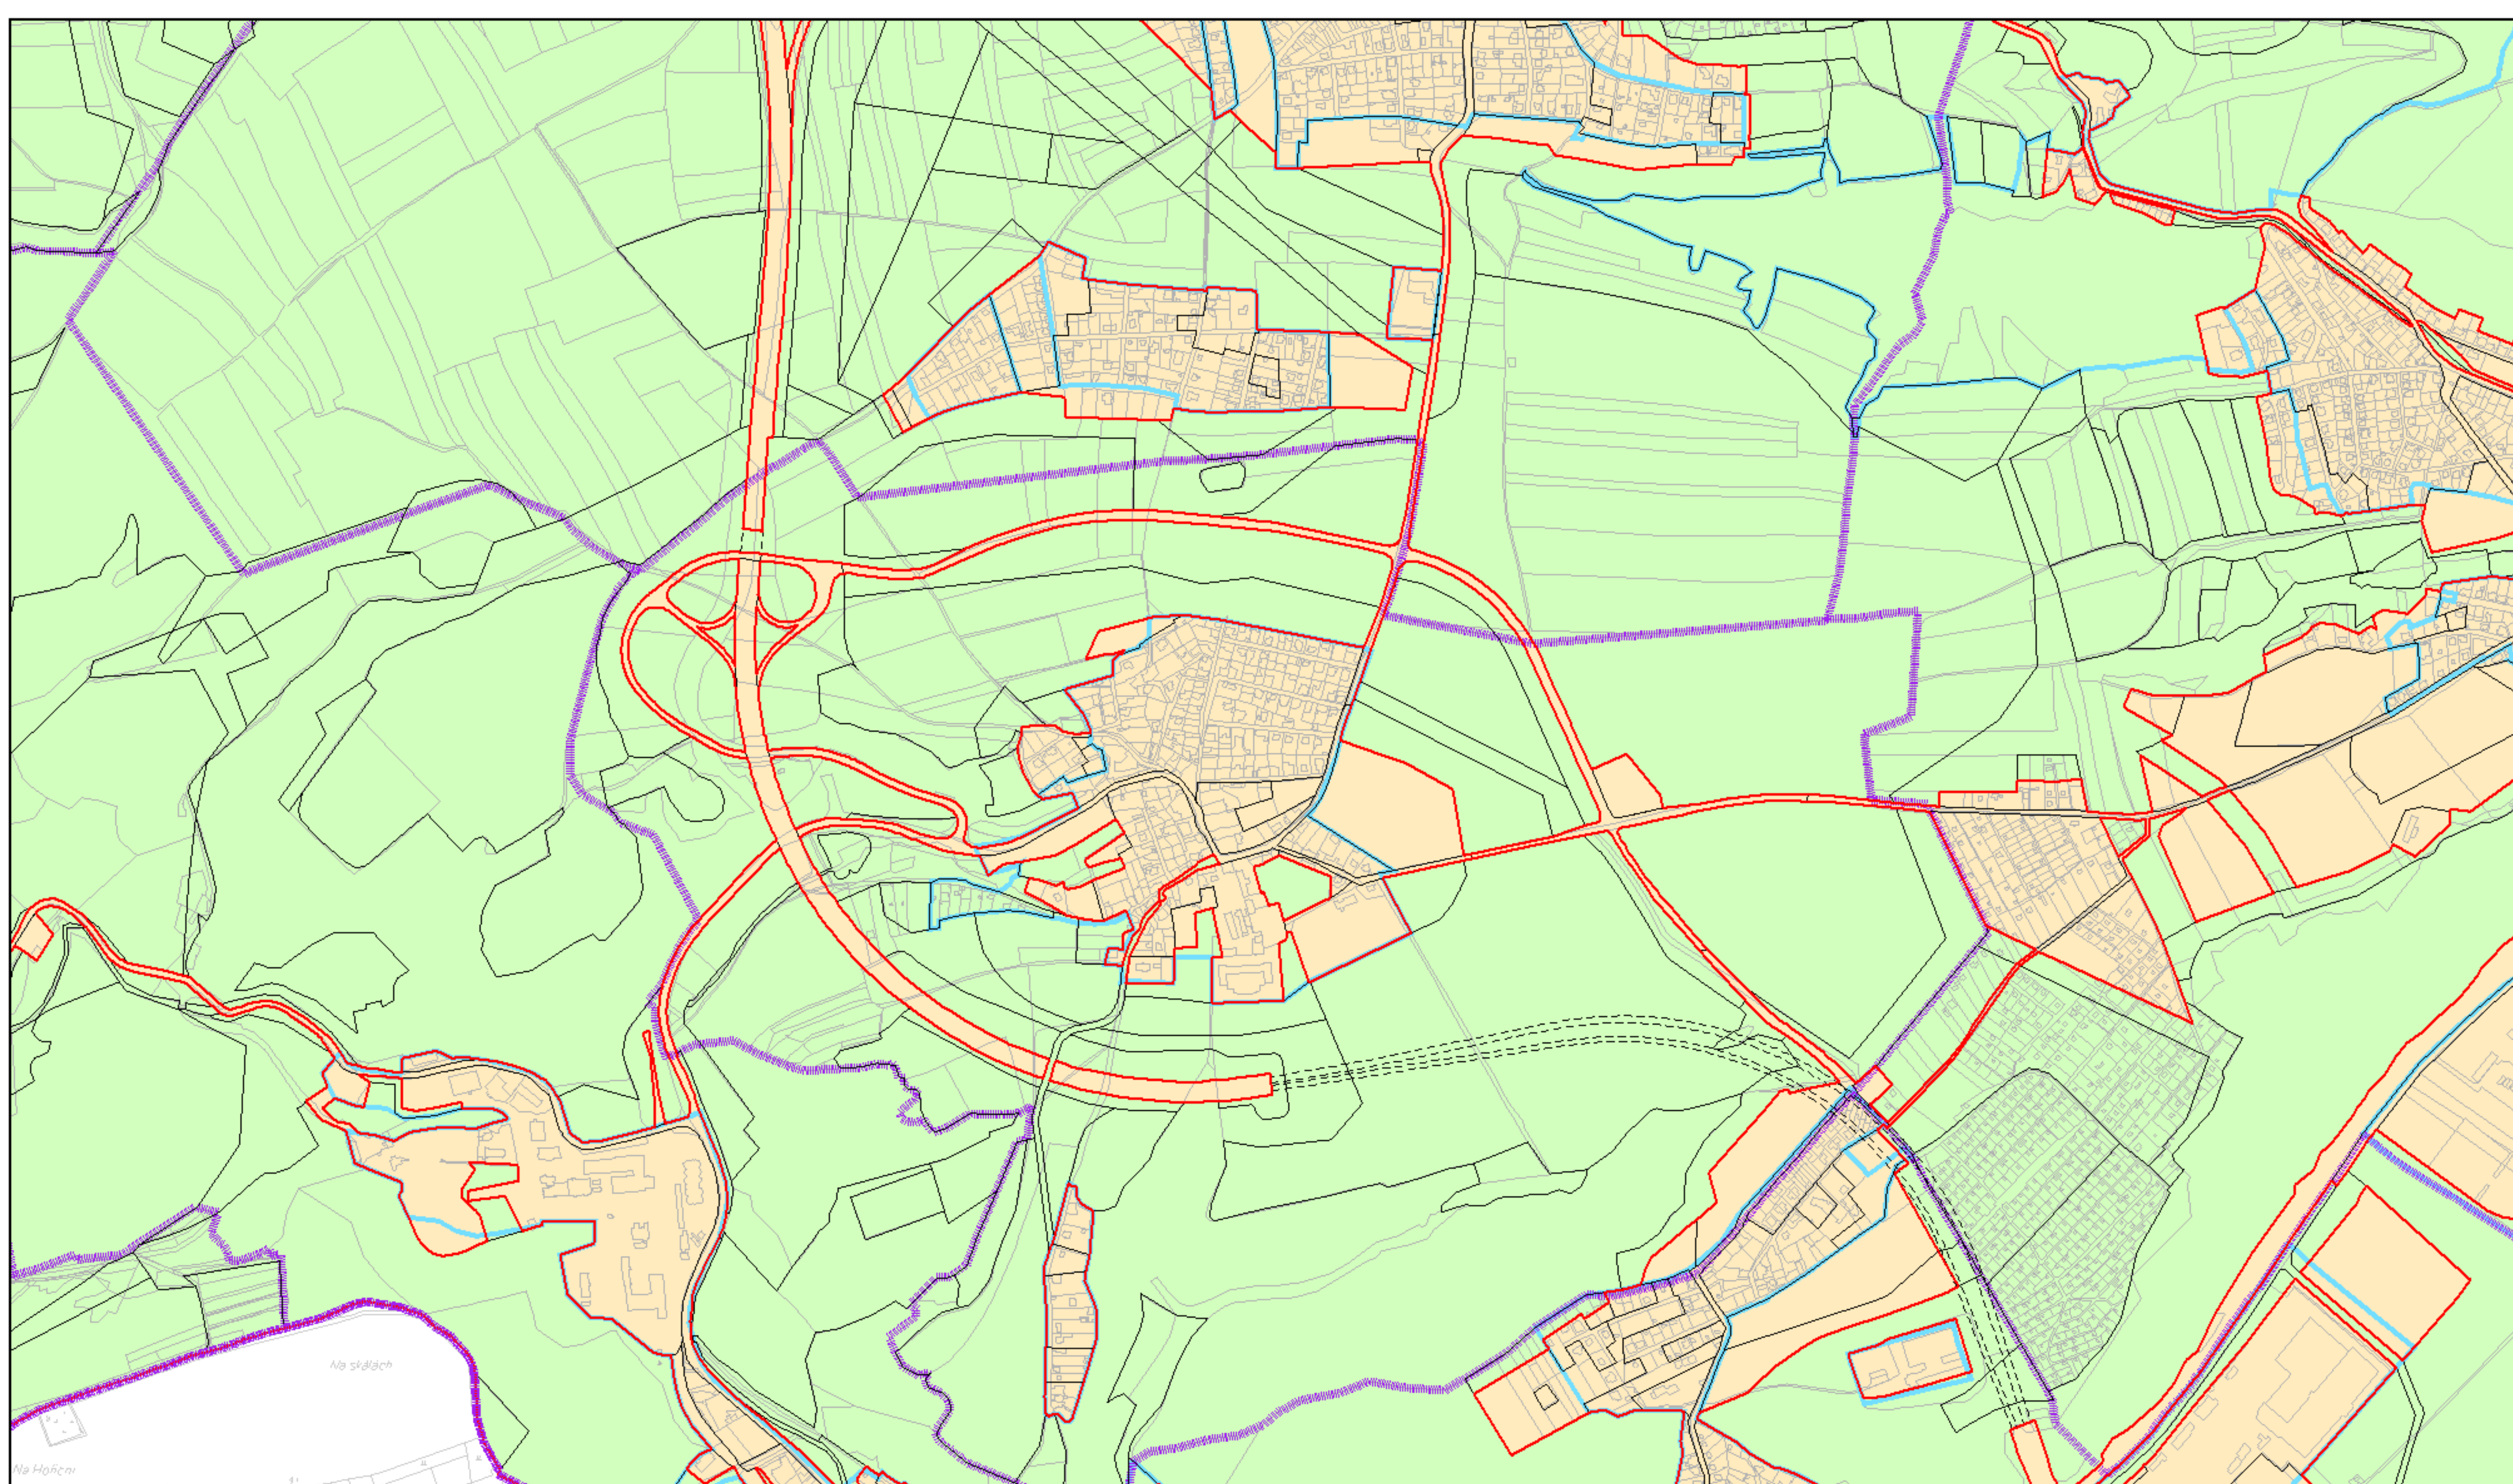

Výkres č. 37 – Vymezení zastavitelného území, platný stav k 1. 1. 2020

M 1 : 10 000

Promítnutí změny do výkresu č. 37 – Vymezení zastavitelného území, platný stav k 1. 1. 2020

M 1 : 10 000