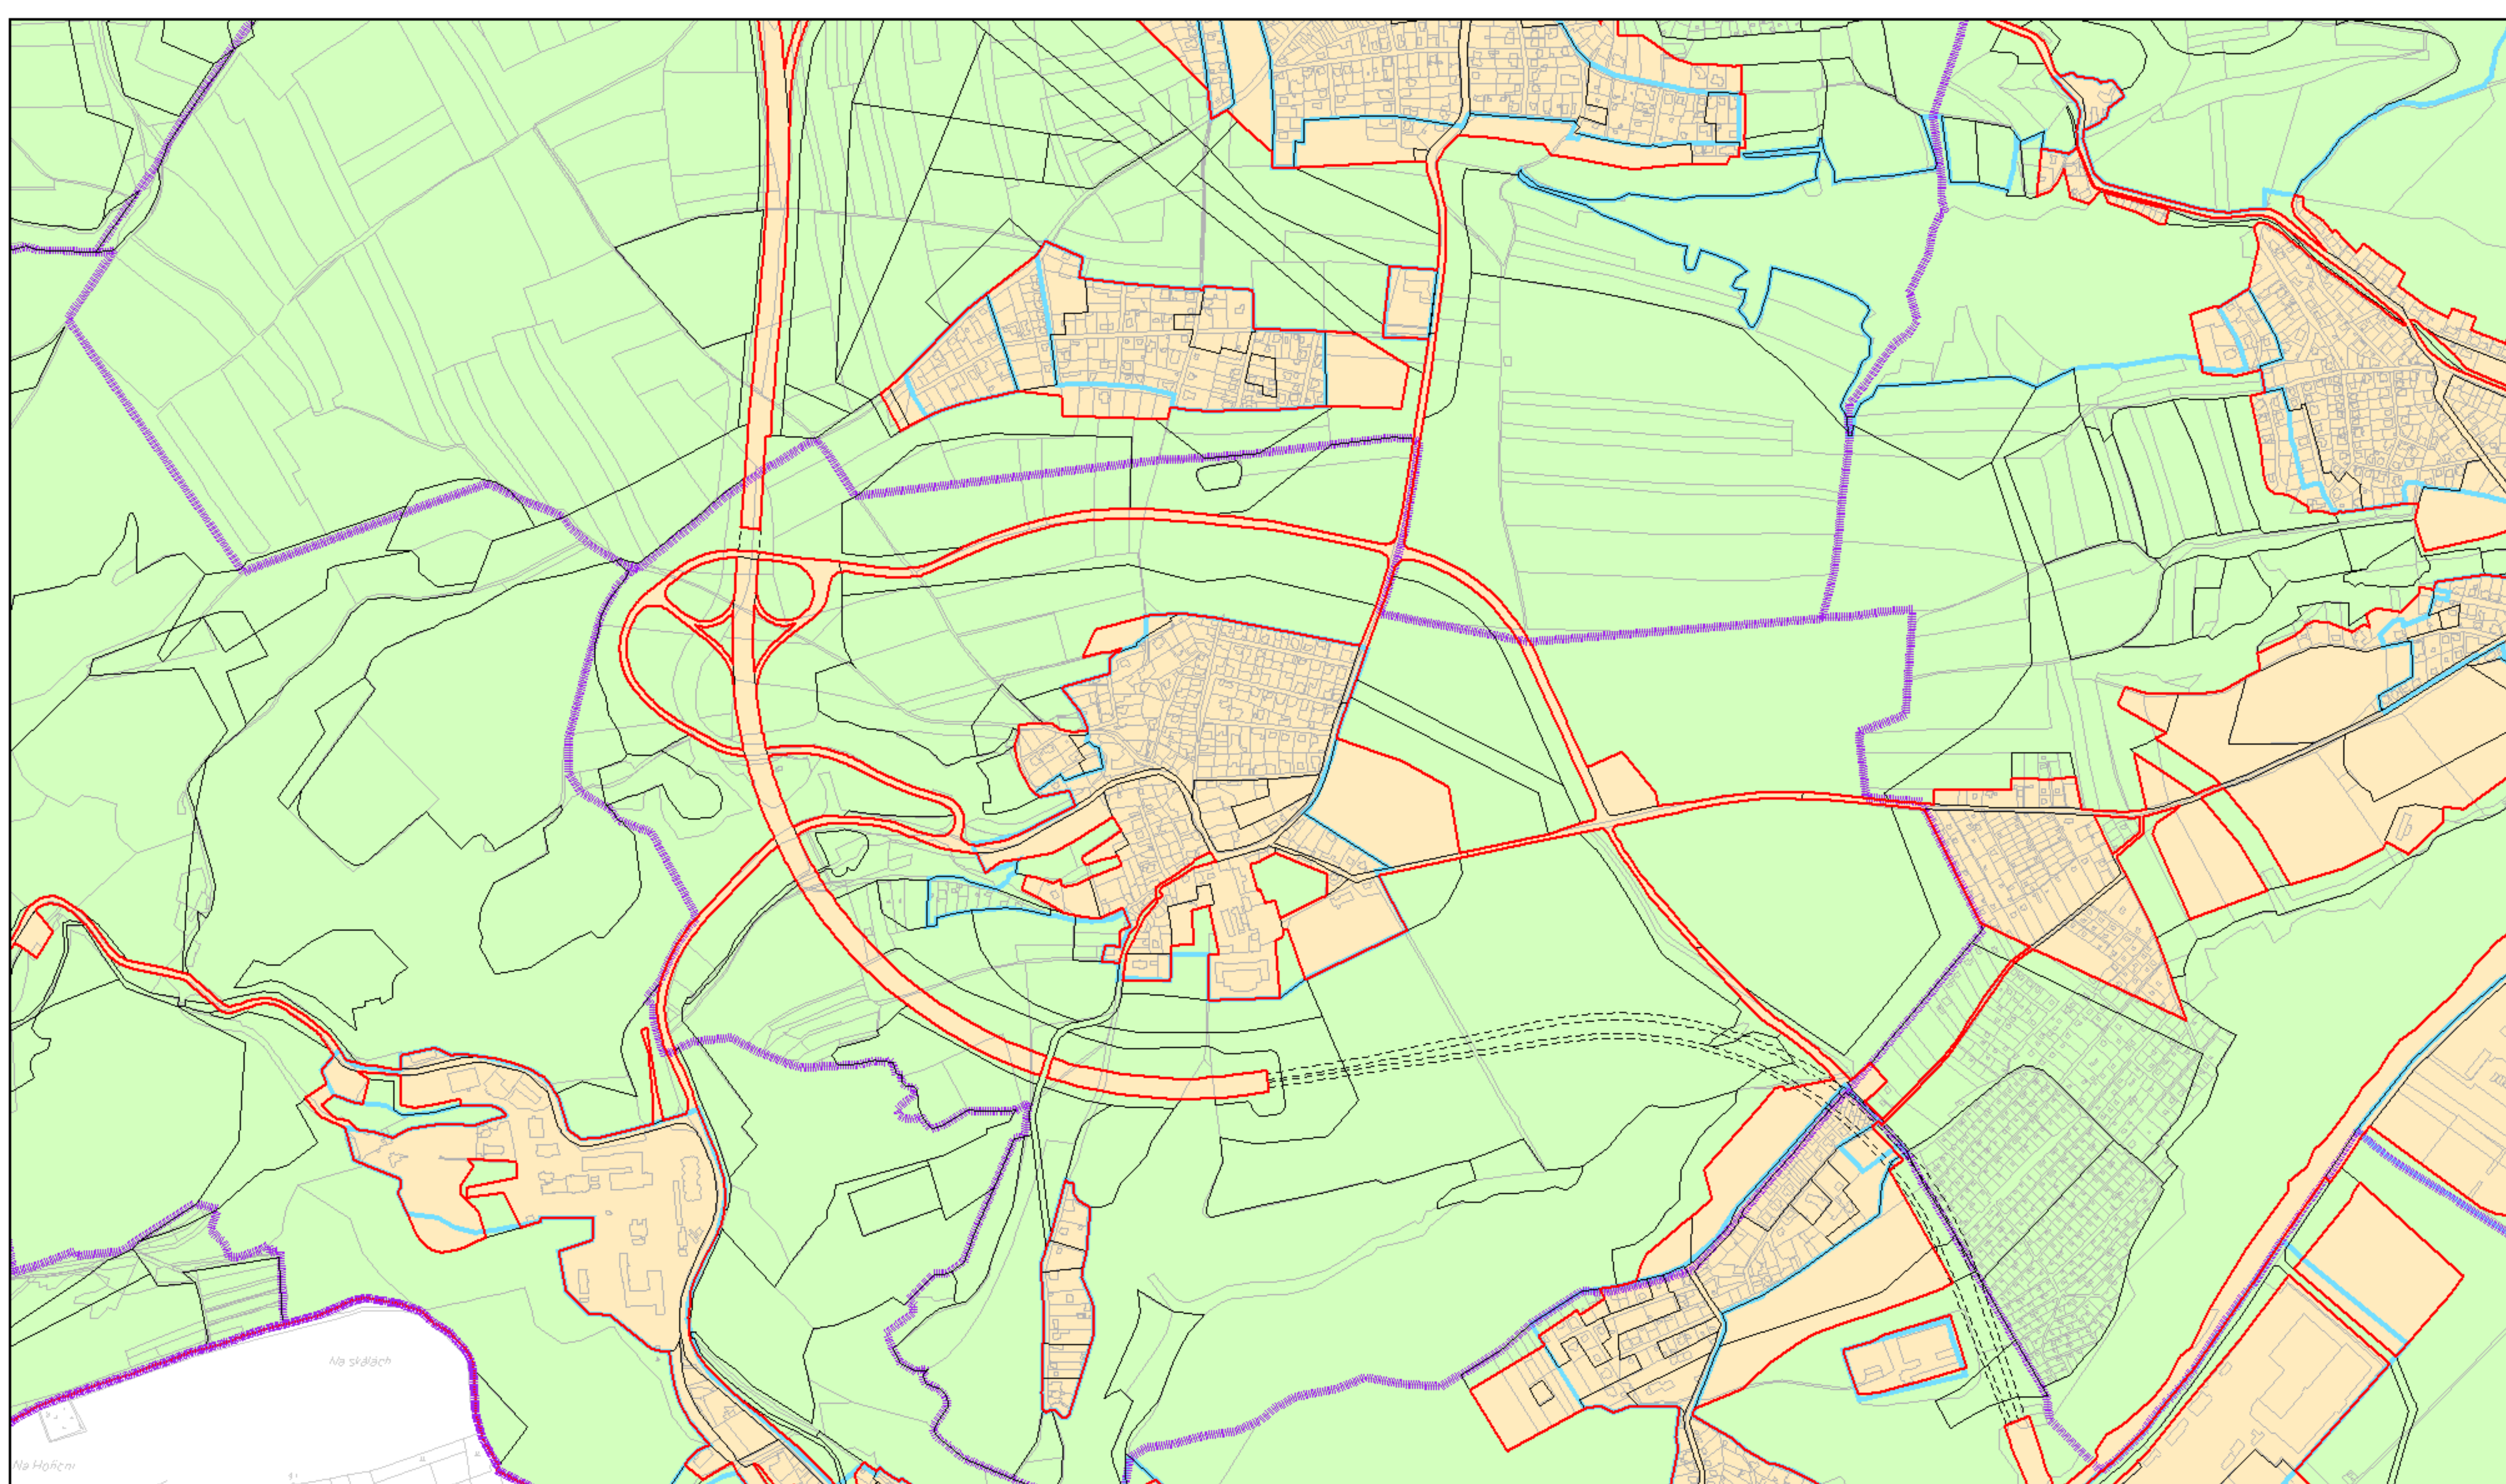

Výkres č. 37 – Vymezení zastavitelného území, platný stav k 1. 1. 2020

**M 1 : 10 000**

Promítnutí změny do výkresu č. 37 – Vymezení zastavitelného území, platný stav k 1. 1. 2020

**M 1 : 10 000**