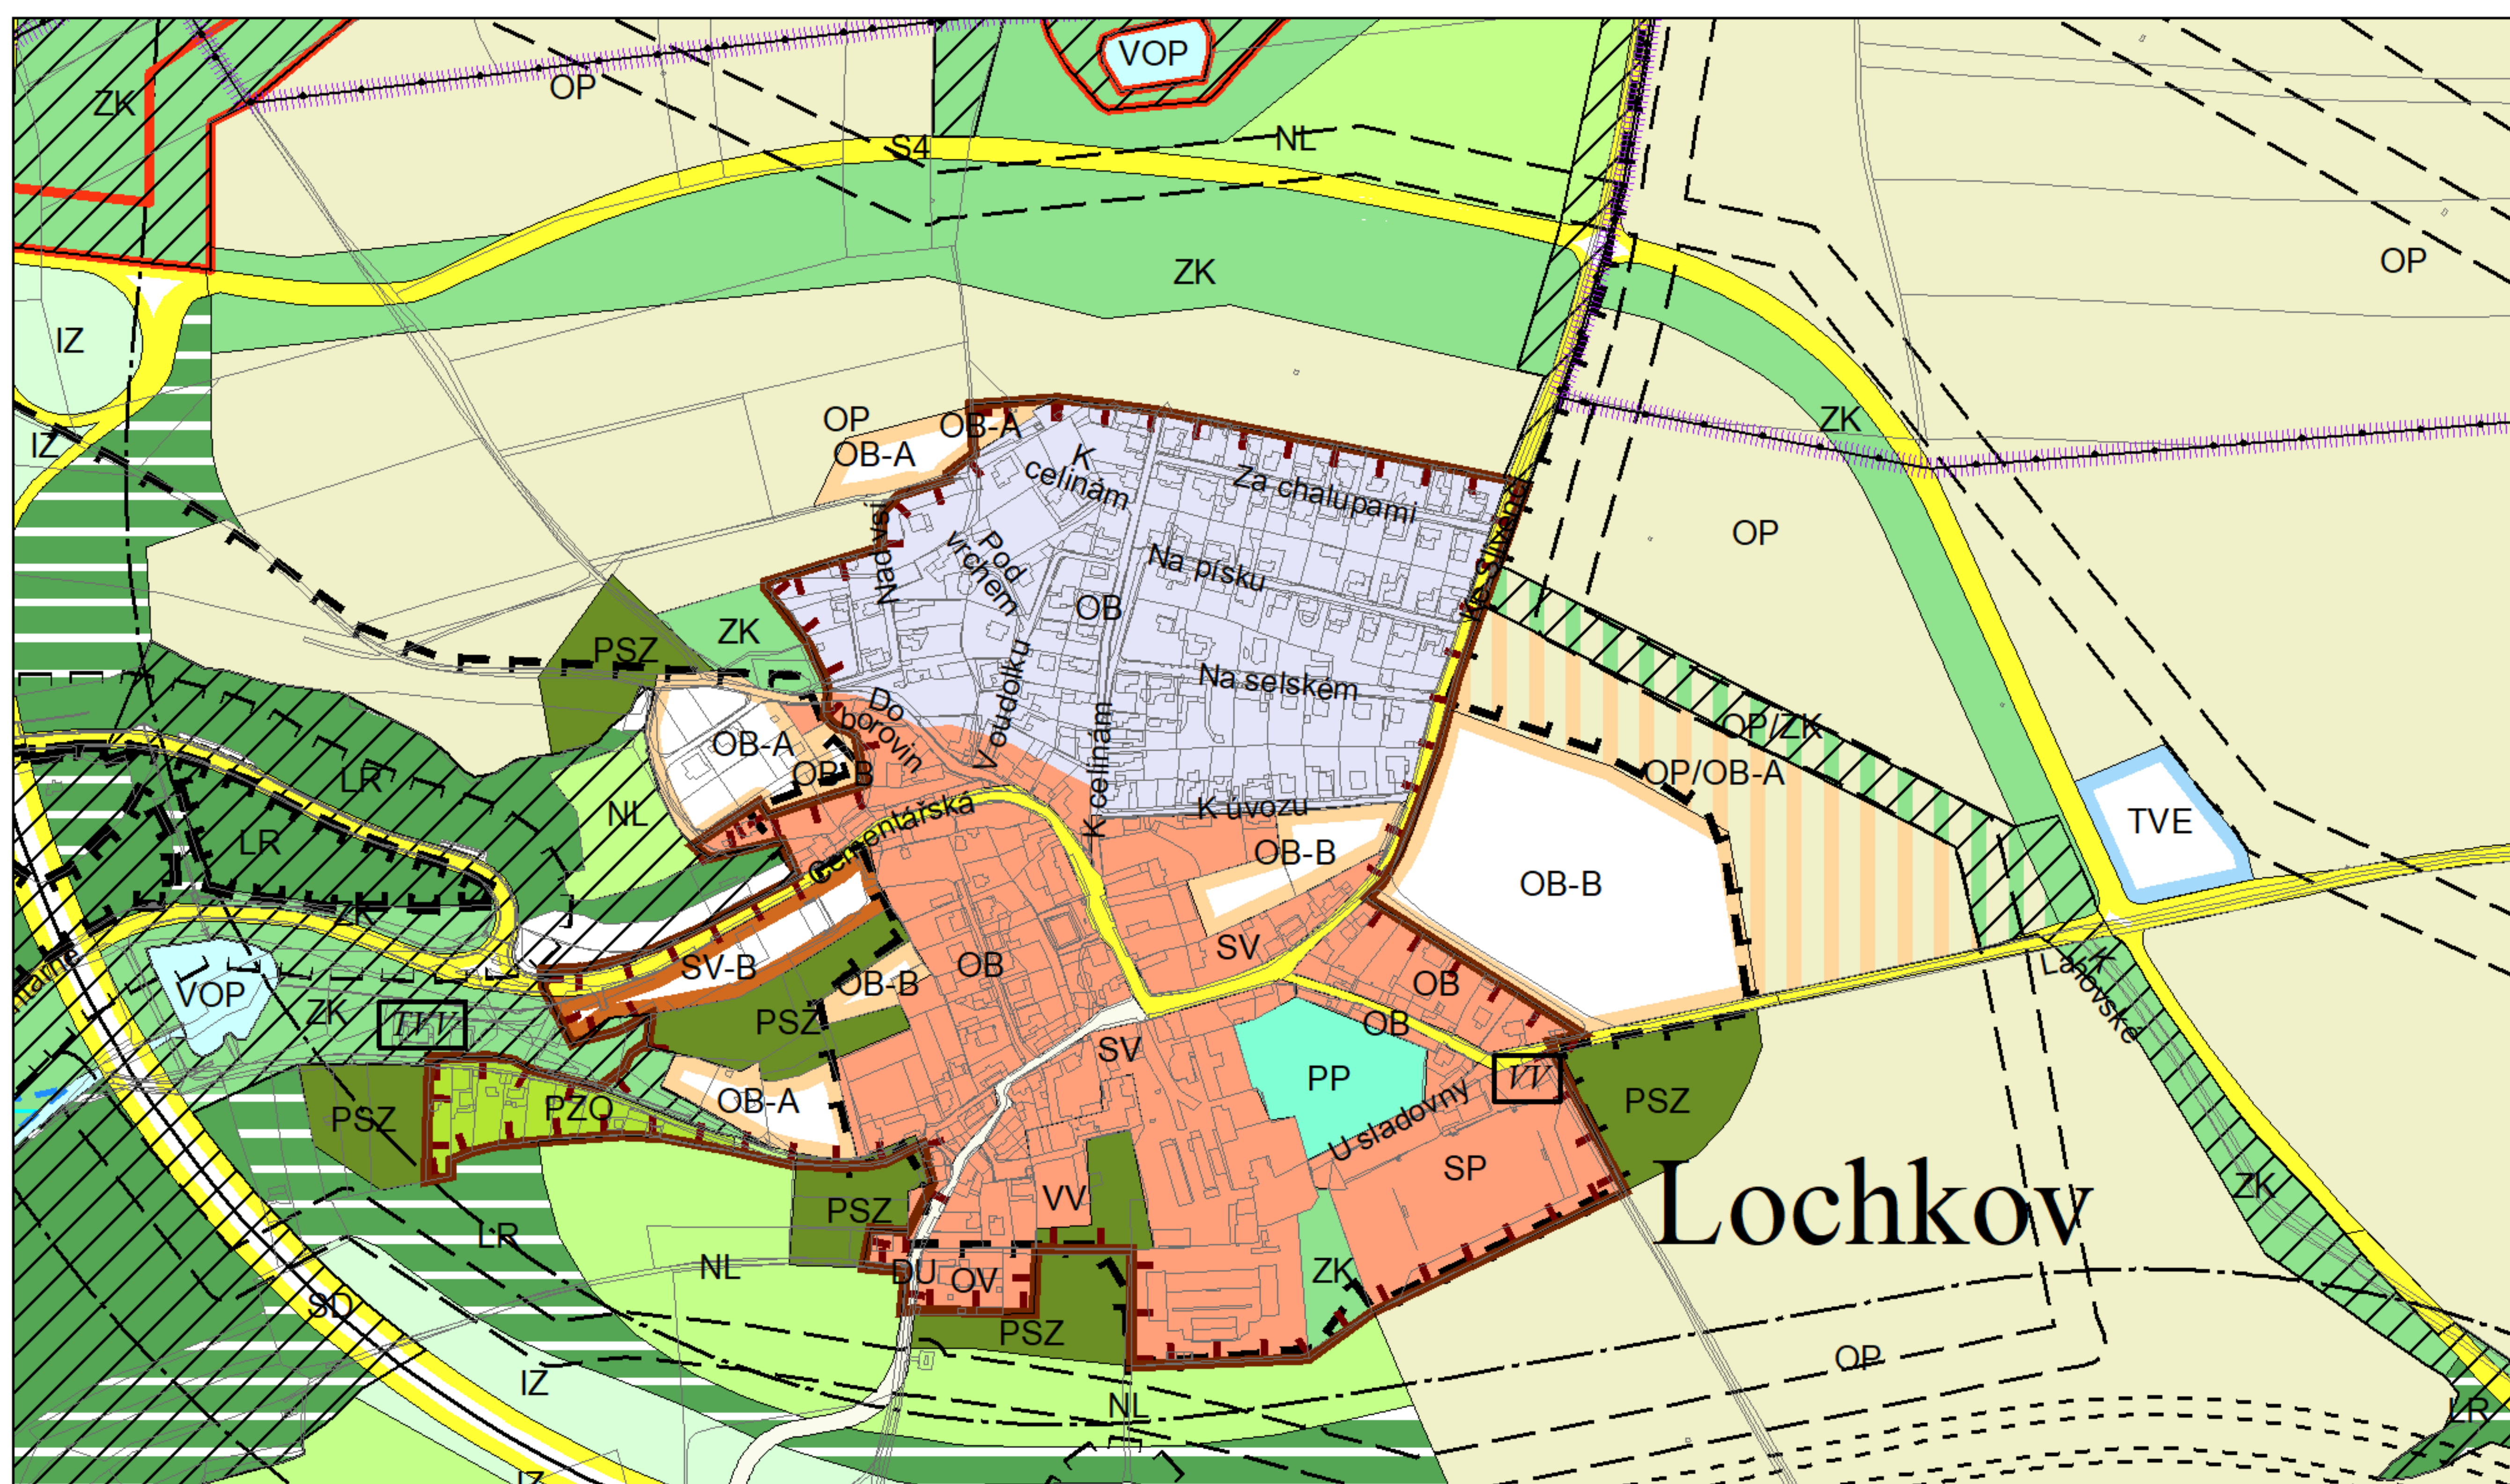

Výkres č. 31 – Podrobné členění ploch zeleně, platný stav k 1. 1. 2020

M 1 : 10 000

Promítnutí změny do výkresu č. 31 - Podrobné členění ploch zeleně, platný stav k 1. 1. 2020

M 1 : 10 000