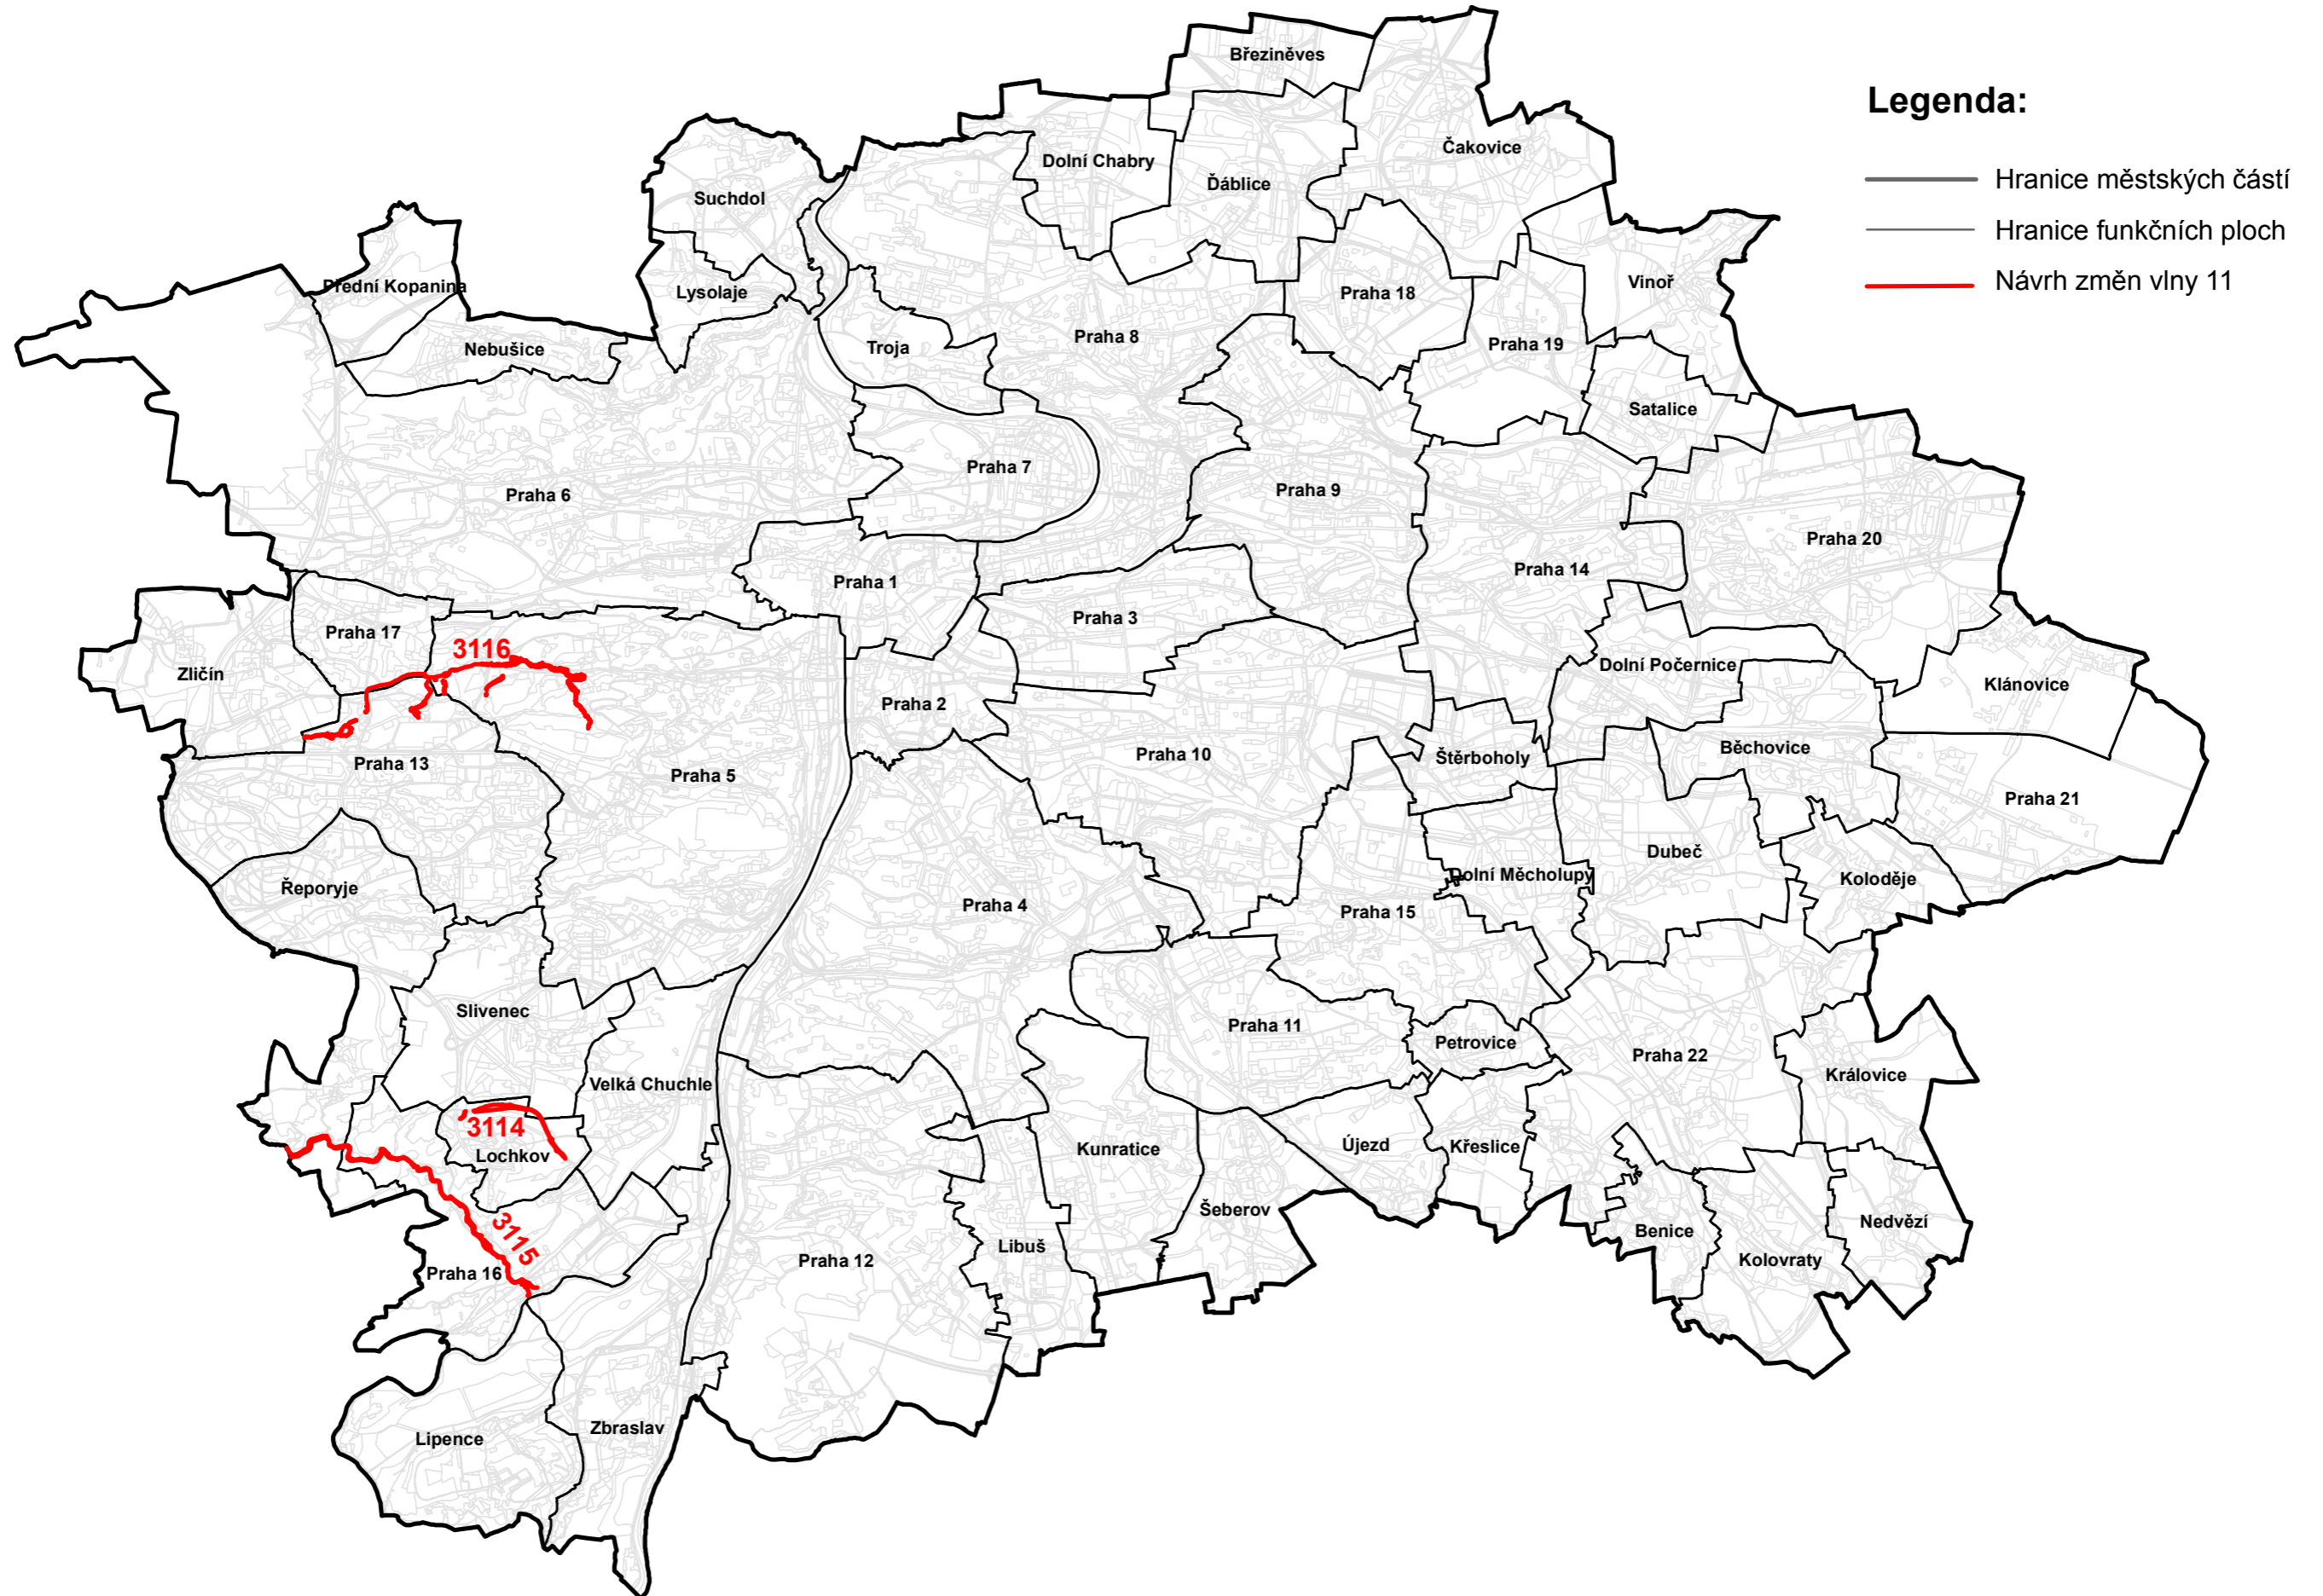

NÁVRHY ZMĚN VLNY 11 ÚZEMNÍHO PLÁNU SÚ HL.M. PRAHY

Měřítko 1:100 000

Zpracoval MHMP UZR
V Praze dne 03.06.2020