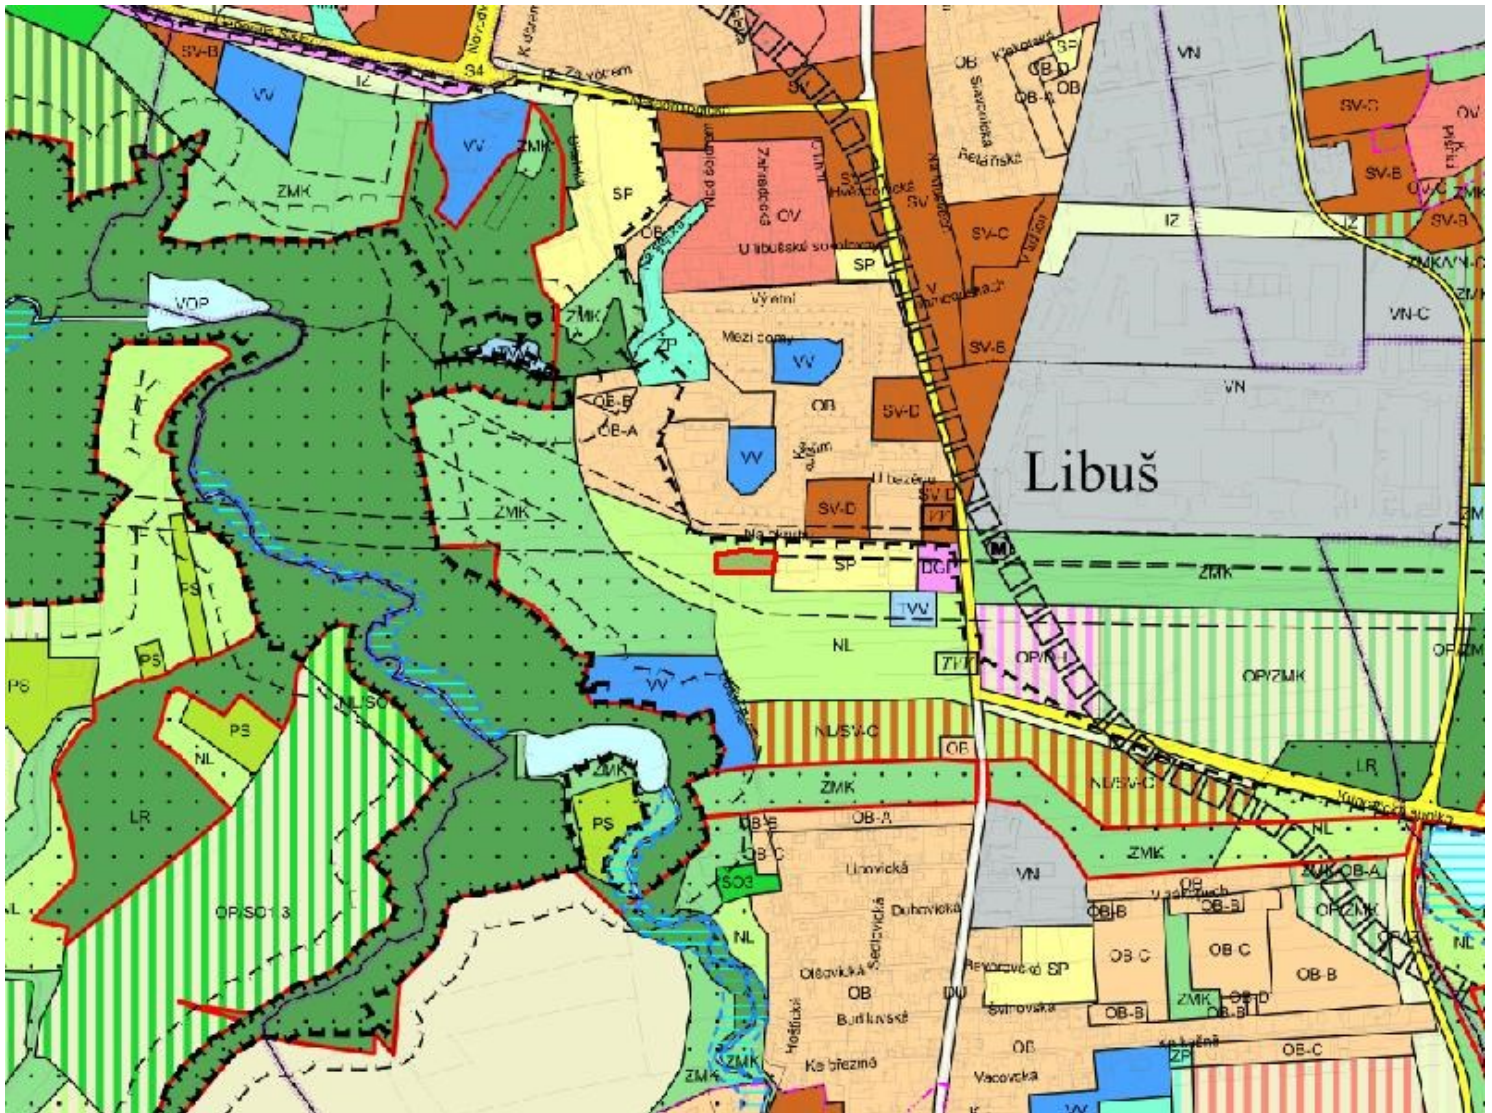

ZMĚNA Č. Z 3112 / 10

LOKALITA - městská část:	Praha - Libuš
- katastrální území:	Písnice
- parc. číslo:	910/68, 910/71, 910/78, 910/90
DRUH:	změna funkčního využití ploch
PŘEDMĚT:	vybudování rekreačních sportovišť
PLATNÝ STAV V ÚP:	louky, pastviny /NL/
NAVRHOVANÁ ZMĚNA:	sportu /SP/
PŘEDPKLÁDANÝ ROZSAH:	2380 m ²

ZMĚNA č. Z 3112 / 10

MĚŘÍTKO 1 : 10 000

ORTOFOTOMAPA

ZMĚNA č. Z 3112 / 10

MĚŘÍTKO 1 : 10 000

PLATNÝ STAV ÚP:

NL

ZMĚNA č. Z 3112 / 10

MĚŘÍTKO 1 : 10 000

NAVRHOVANÁ ZMĚNA: