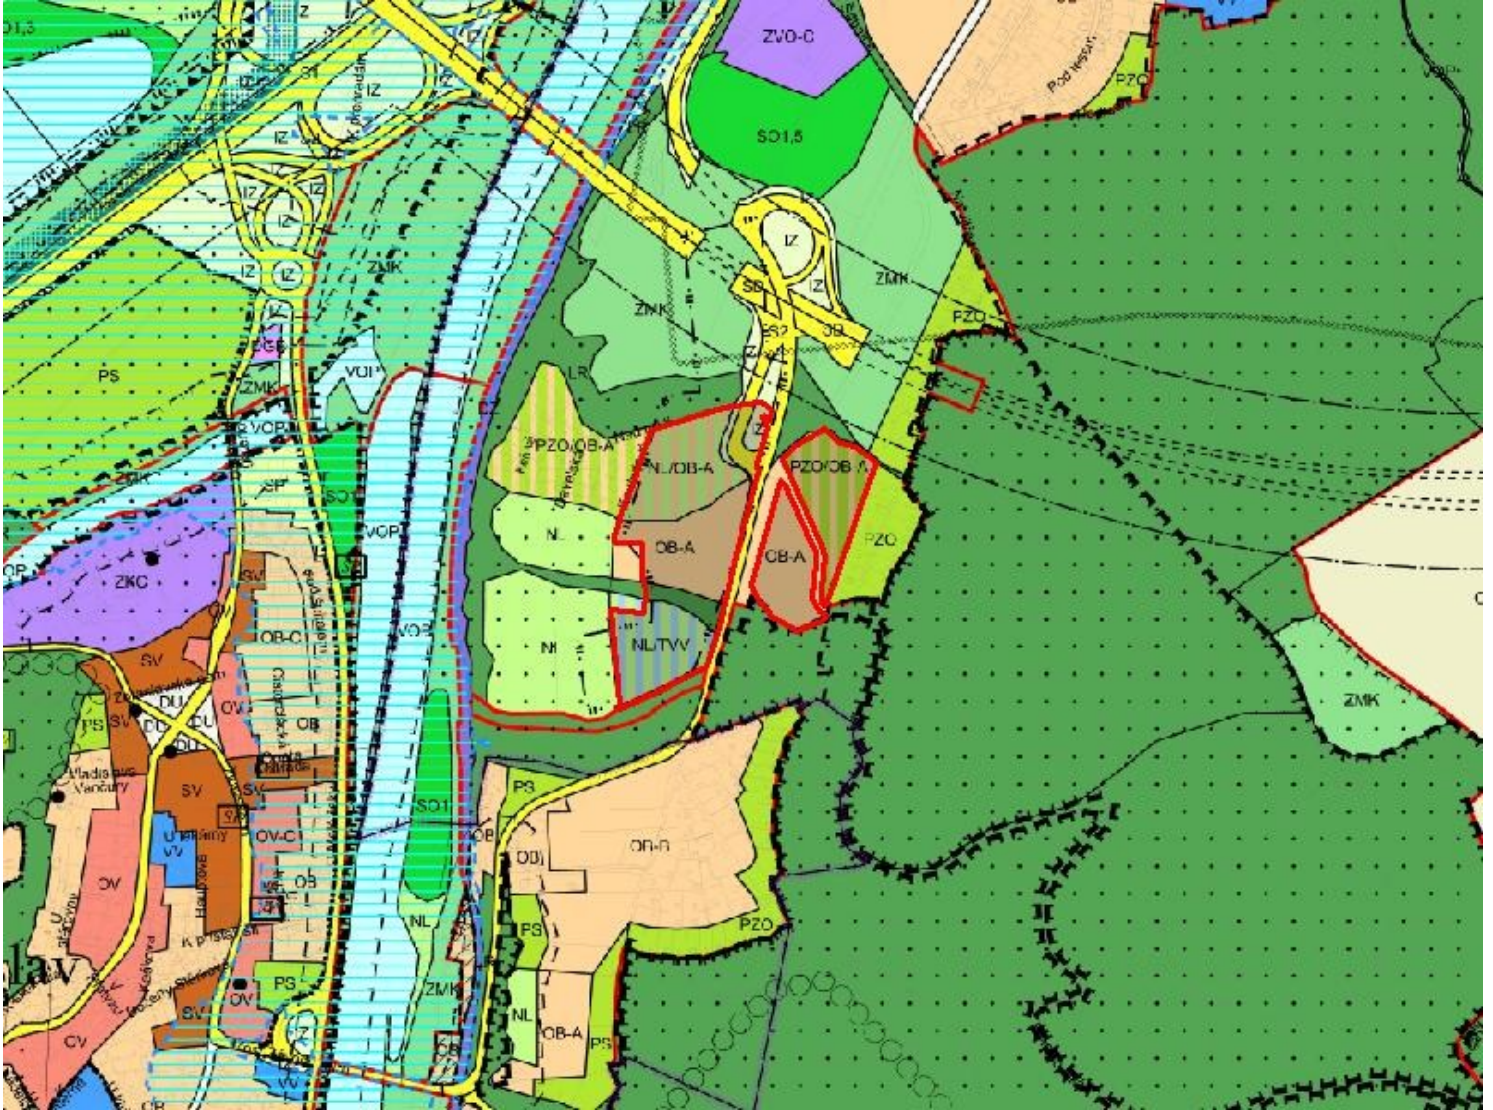

ZMĚNA Č. Z 3111 / 10

LOKALITA - městská část:	Praha 12
- katastrální území:	Komořany
- parc. číslo:	748/1, 750, 751/7
DRUH:	změna funkčního využití ploch
PŘEDMĚT:	obytná zástavba
PLATNÝ STAV V ÚP:	louky, pastviny /NL/ - čistě obytné s kódem míry využití území A /OB-A/, zahrádky a zahrádkové osady /PZO/ - čistě obytné s kódem míry využití území A /OB-A/, louky, pastviny /NL/ - vodní hospodářství /TVV/, čistě obytné s kódem míry využití území A /OB-A/
NAVRHOVANÁ ZMĚNA:	čistě obytné s kódem míry využití území C /OB-C/
PŘEDPKLÁDANÝ ROZSAH:	86075 m ²

ZMĚNA č. Z 3111 / 10

MĚŘÍTKO 1 : 10 000

ORTOFOTOMAPA

ZMĚNA Č. Z 3111 / 10

MĚŘÍTKO 1 : 10 000

PLATNÝ STAV ÚP:

NL/OB-A PZO/OB-A NL/TVV OB-A

ZMĚNA č. Z 3111 / 10

MĚŘÍTKO 1 : 10 000

NAVRHOVANÁ ZMĚNA:

OB-C