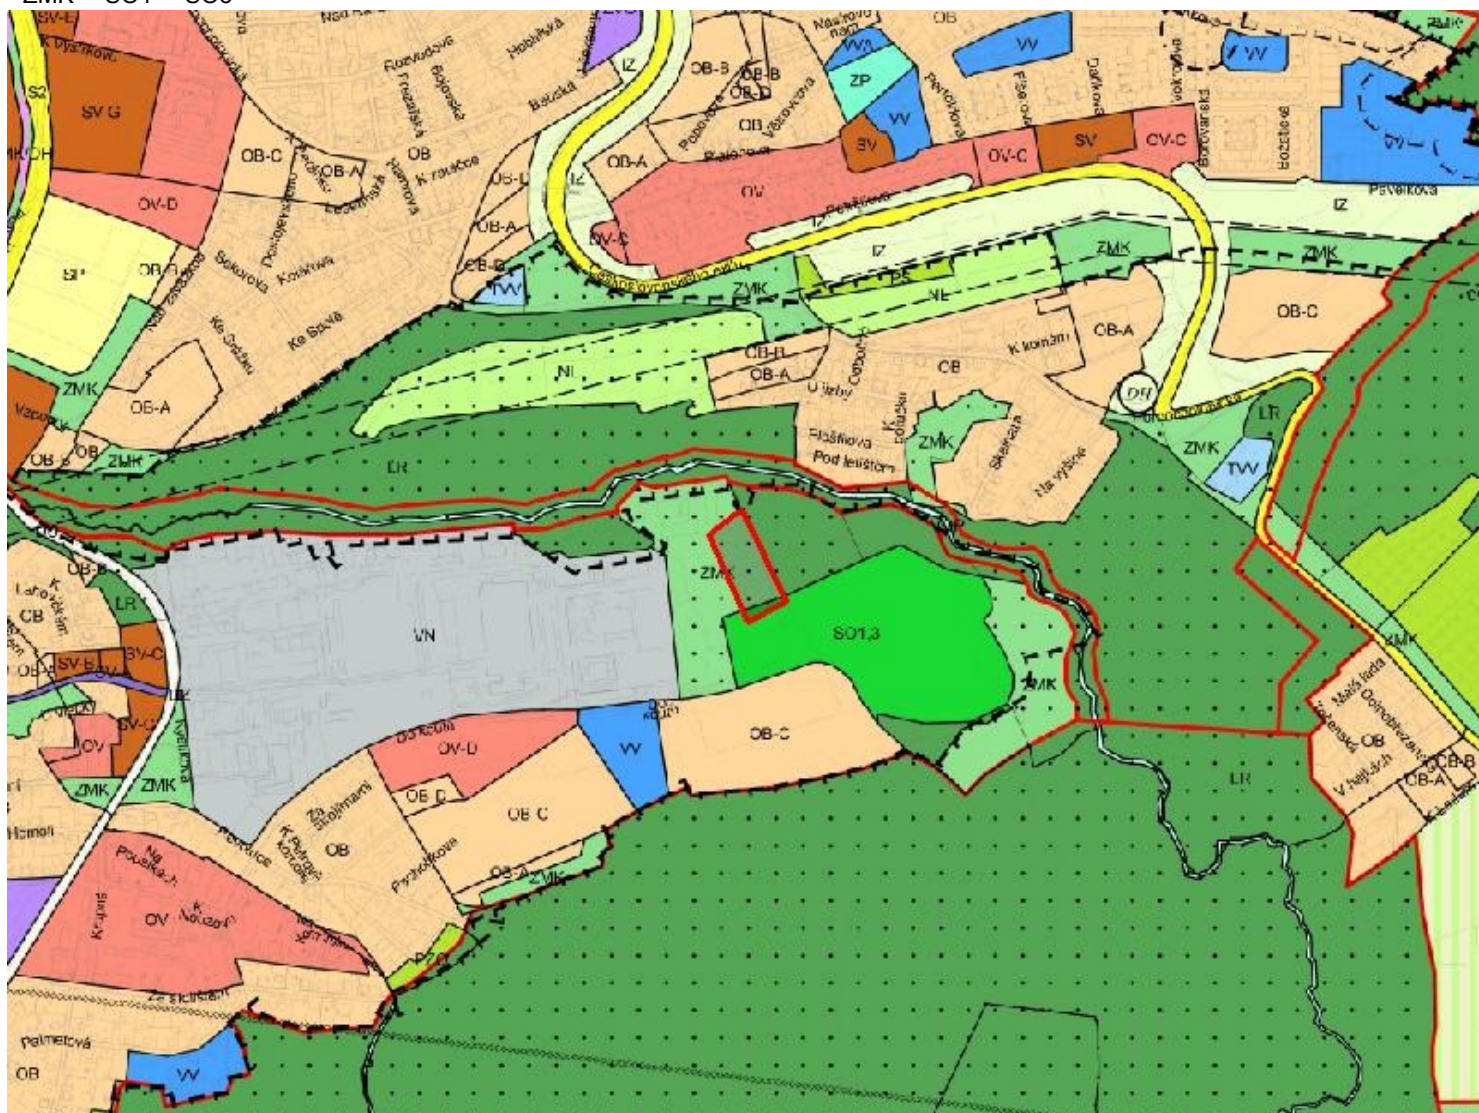

ZMĚNA Č. Z 3110 / 10

LOKALITA - městská část:	Praha 12
- katastrální území:	Modřany
- parc. číslo:	3844/1, 3844/10, 3844/7
DRUH:	změna funkčního využití ploch
PŘEDMĚT:	výstavba rodinných domků
PLATNÝ STAV V ÚP:	zeleň městská a krajinná /ZMK/, oddechu – přírodní rekreační plochy /SO1/, oddechu – částečně urbanizované rekreační plochy /SO3/ čistě obytné /OB/
NAVRHOVANÁ ZMĚNA:	
PŘEDPKLÁDANÝ ROZSAH:	8188 m ²

ZMĚNA Č. Z 3110 / 10

MĚŘÍTKO 1 : 10 000

ORTOFOTOMAPA

ZMĚNA Č. Z 3110 / 10

MĚŘÍTKO 1 : 10 000

PLATNÝ STAV ÚP:

ZMK SO1 SO3

ZMĚNA č. Z 3110 / 10

MĚŘÍTKO 1 : 10 000

NAVRHOVANÁ ZMĚNA: