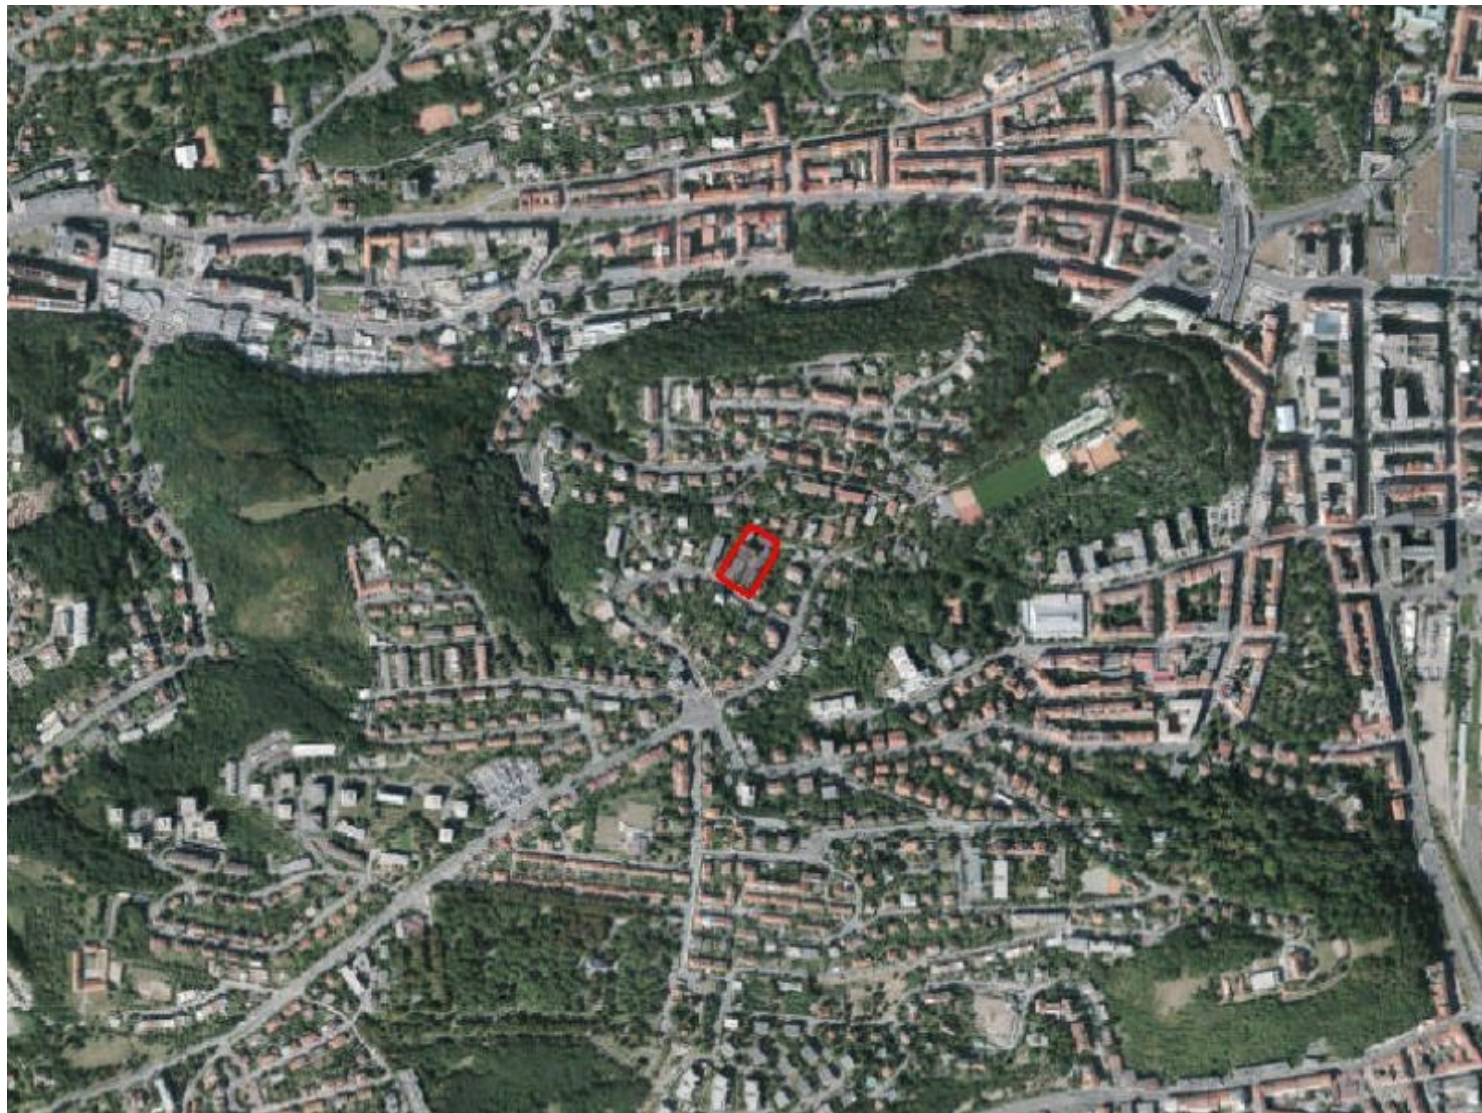

# ZMĚNA Č. Z 3104 / 10

LOKALITA - městská část:	Praha 5
- katastrální území:	Smíchov
- parc. číslo:	2586, 2587/1, 2587/2, 2587/3, 2587/4
DRUH:	změna funkčního využití ploch
PŘEDMĚT:	obytná výstavba
PLATNÝ STAV V ÚP:	veřejné vybavení /VV/
NAVRHOVANÁ ZMĚNA:	čistě obytné /OB/, veřejné vybavení - plovoucí zn. /VV/
PŘEDPKLÁDANÝ ROZSAH:	4399 m <sup>2</sup>

# ZMĚNA č. Z 3104 / 10

MĚŘÍTKO 1 : 10 000

ORTOFOTOMAPA