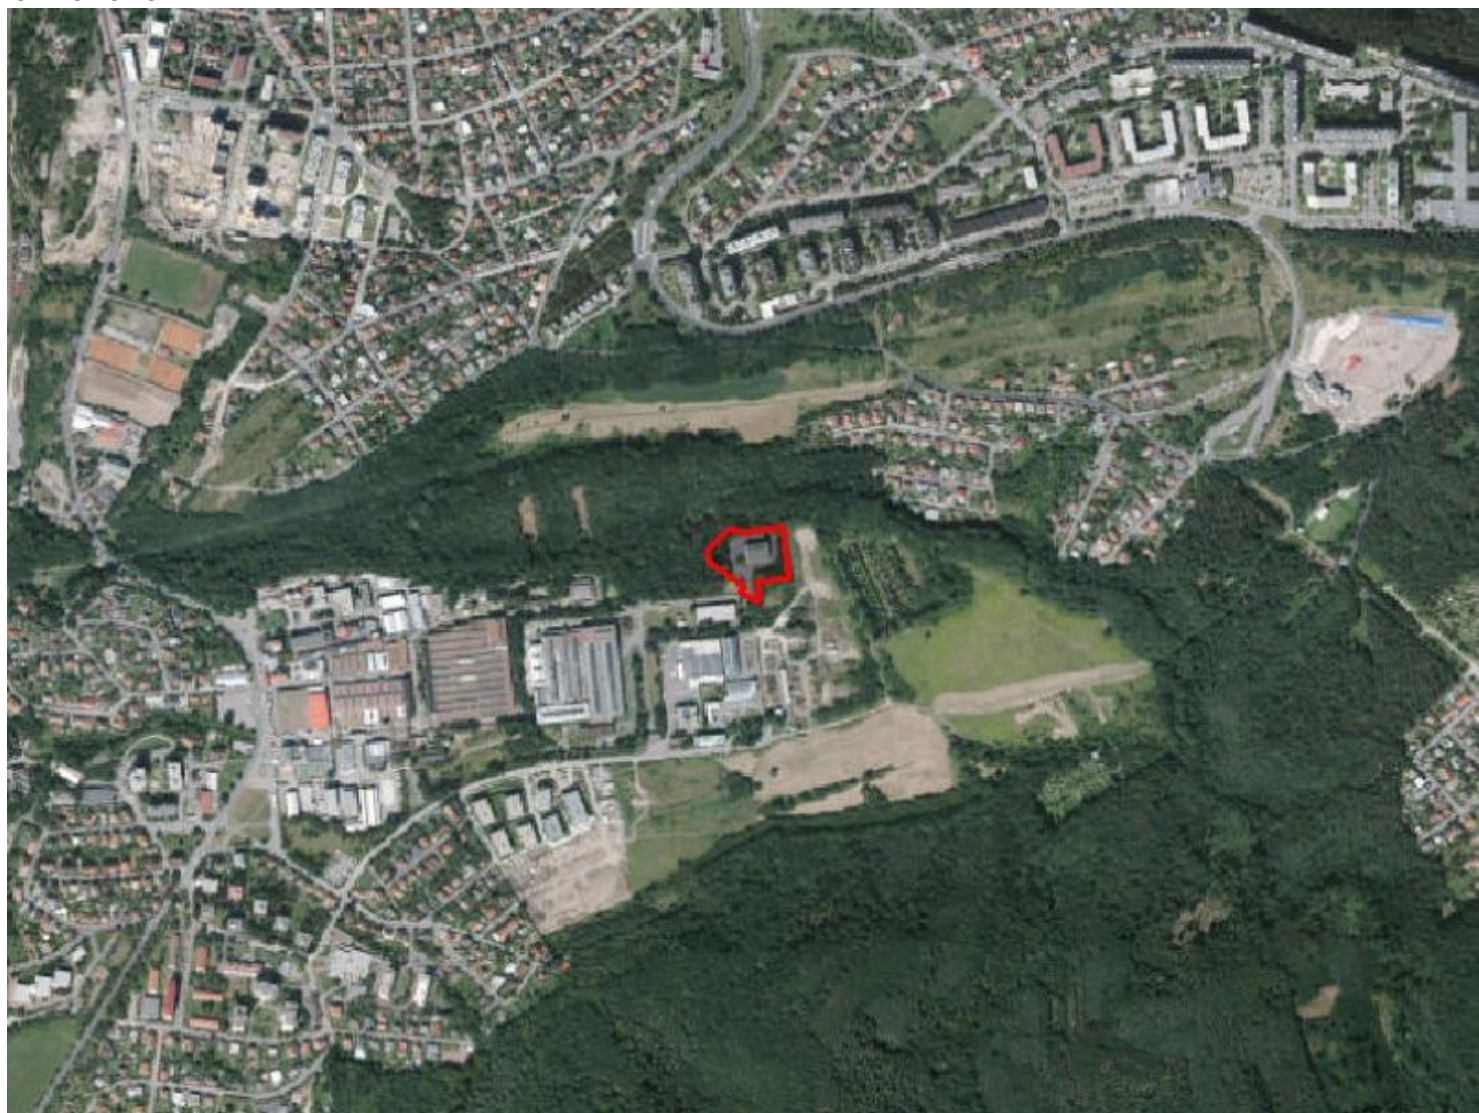

ZMĚNA Č. Z 3100 / 10

LOKALITA - městská část: Praha 12
- katastrální území: Modřany
- parc. číslo: 3844/11, 3844/12, 3844/13, 3844/2, 3844/3, 3844/4, 3844/5

DRUH: změna funkčního využití ploch
PŘEDMĚT: narovnání stávajícího využití s ÚP
PLATNÝ STAV V ÚP: zeleň městská a krajinná /ZMK/
NAVRHOVANÁ ZMĚNA: nerušící výroby a služeb /VN/
PŘEDPKLÁDANÝ ROZSAH: 7582 m²

ZMĚNA č. Z 3100 / 10

MĚŘÍTKO 1 : 10 000

ORTOFOTOMAPA

ZMĚNA č. Z 3100 / 10

MĚŘÍTKO 1 : 10 000

PLATNÝ STAV ÚP:

ZMK