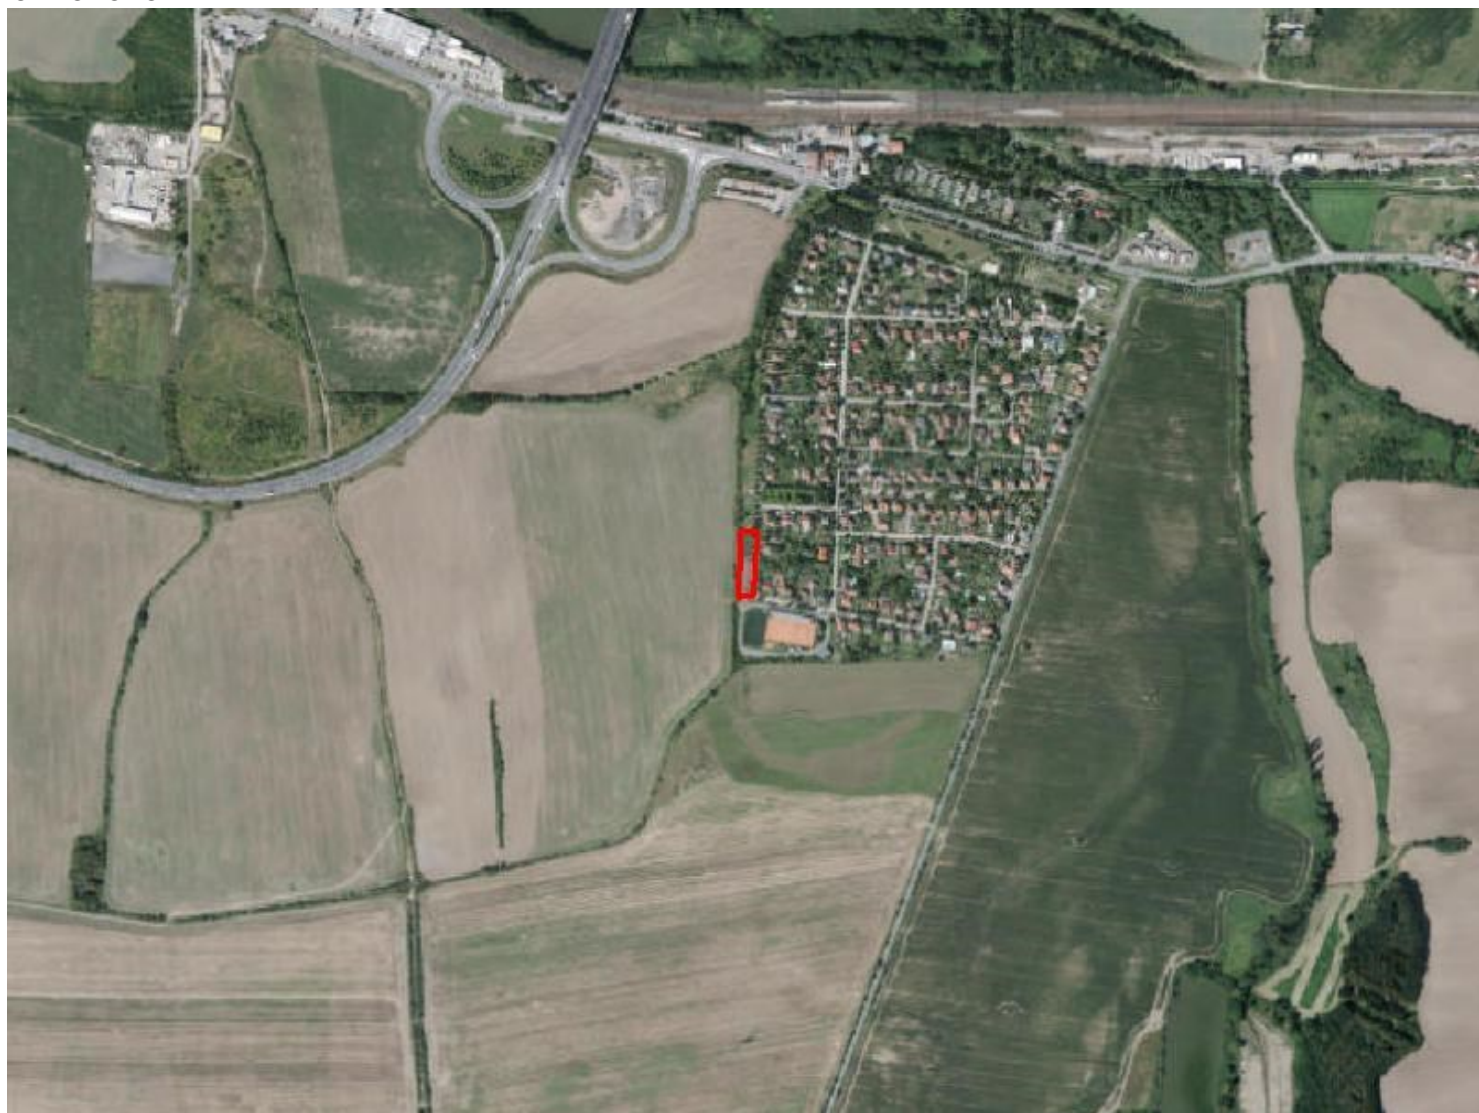

# ZMĚNA Č. Z 3097 / 10

LOKALITA - městská část: Praha - Běchovice  
- katastrální území: Běchovice  
- parc. číslo: 936/1

DRUH: změna funkčního využití ploch

PŘEDMĚT: parkoviště Na Korunce - uvedení do souladu se skutečným stavem

PLATNÝ STAV V ÚP: orná půda, plochy pro pěstování zeleniny /OP/ - parky, historické zahrady a hřbitovy /ZP/

NAVRHOVANÁ ZMĚNA: garáže a parkoviště /DGP/

PŘEDPKLÁDANÝ ROZSAH: 2041 m<sup>2</sup>

# ZMĚNA č. Z 3097 / 10

MĚŘÍTKO 1 : 10 000

ORTOFOTOMAPA