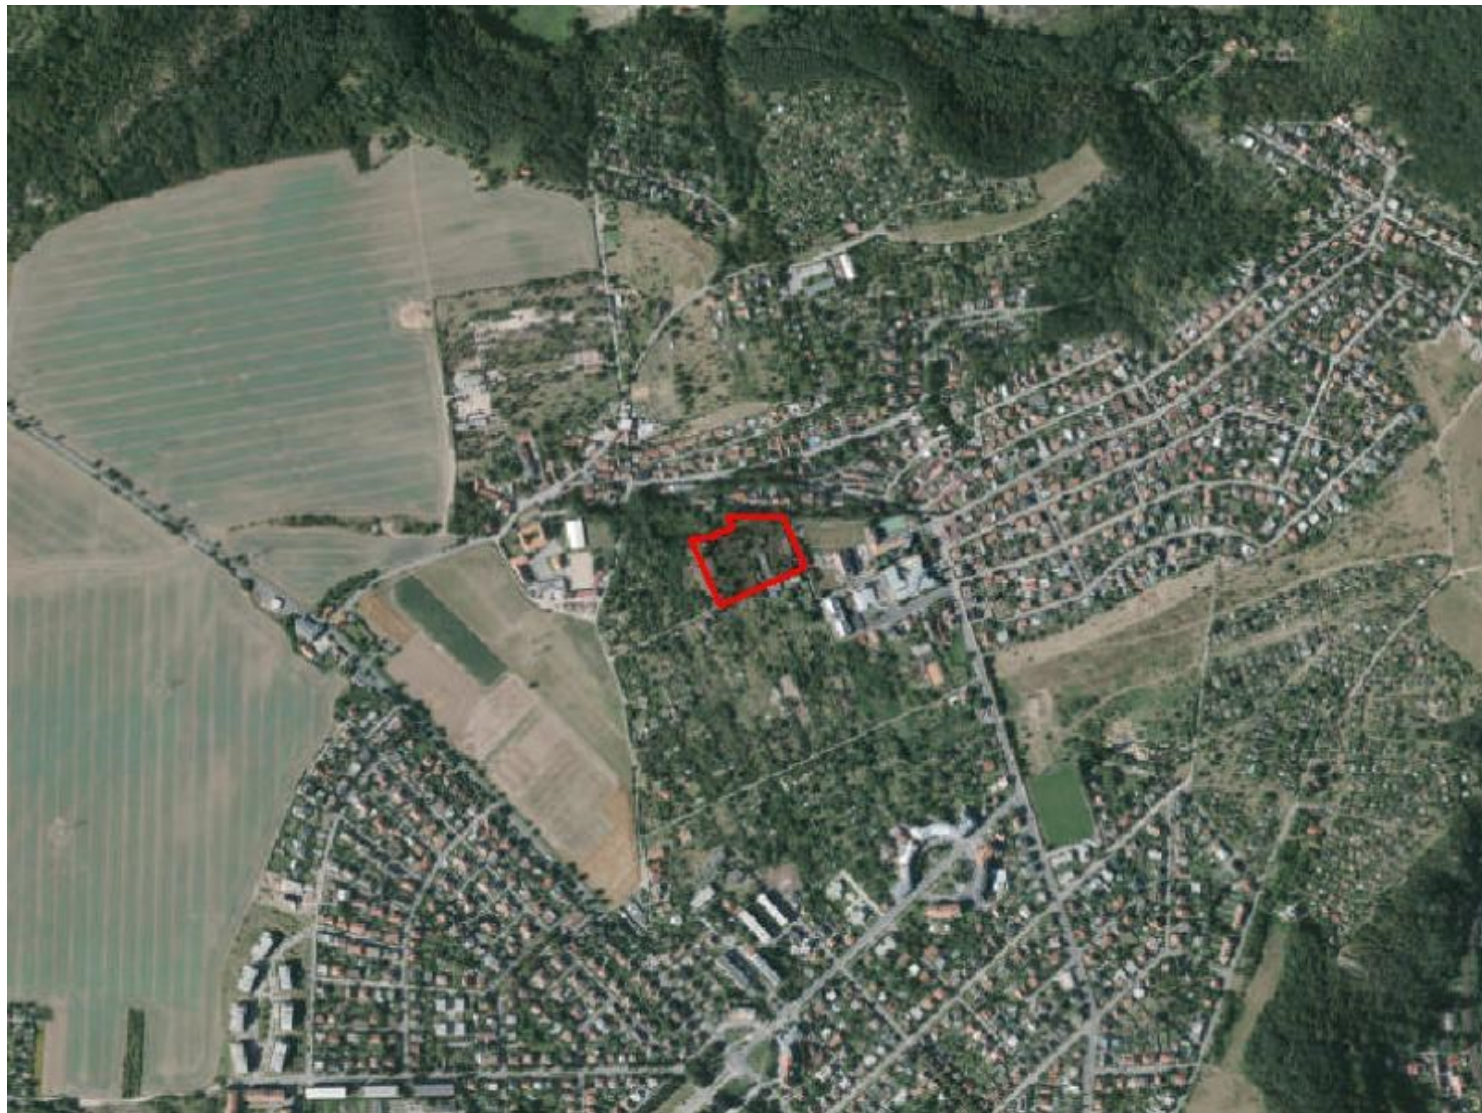

ZMĚNA Č. Z 3095 / 10

LOKALITA - městská část:	Praha - Suchdol
- katastrální území:	Suchdol
- parc. číslo:	1070/1, 1070/2, 1071/1, 1071/2, 1071/3, 1071/4, 1071/5, 1071/6, 1071/7, 1072/1, 1073/1, 1073/3
DRUH:	změna funkčního využití ploch
PŘEDMĚT:	vypuštění plovoucí značky ZP - parky
PLATNÝ STAV V ÚP:	čistě obytné s kódem míry využití území A /OB-A/, parky, historické zahrady a hřbitovy - plovoucí zn. /ZP/
NAVRHOVANÁ ZMĚNA:	čistě obytné s kódem míry využití území A /OB-A/
PŘEDPKLÁDANÝ ROZSAH:	12701 m ²

ZMĚNA č. Z 3095 / 10

MĚŘÍTKO 1 : 10 000

ORTOFOTOMAPA

ZMĚNA Č. Z 3095 / 10

MĚŘÍTKO 1 : 10 000

PLATNÝ STAV ÚP: