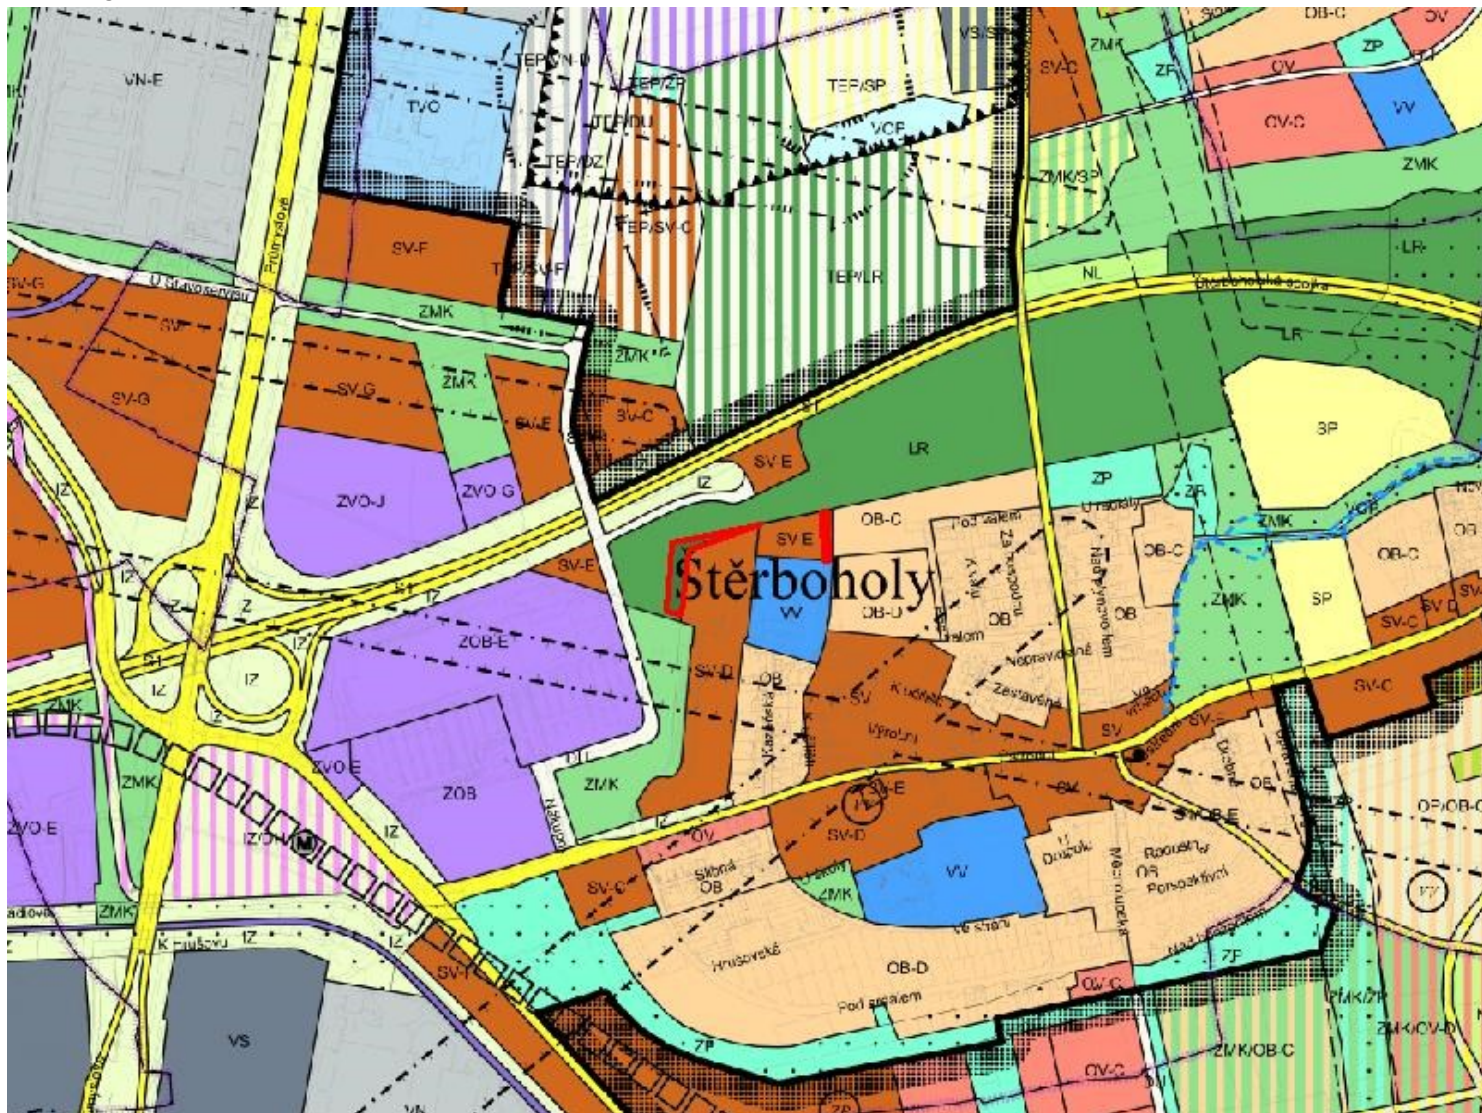

ZMĚNA Č. Z 3094 / 10

LOKALITA - městská část: Praha - Štěrboholy
- katastrální území: Štěrboholy
- parc. číslo: 435/24, 436/3

DRUH: změna funkčního využití ploch

PŘEDMĚT: rozšíření parkovacích ploch areálu autocentra

PLATNÝ STAV V ÚP: lesní porosty /LR/,
všeobecně smíšené s kódem míry využití území E /SV-E/

NAVRHOVANÁ ZMĚNA: všeobecně smíšené /SV/,
izolační zeleň /IZ/

PŘEDPKLÁDANÝ ROZSAH: 3688 m²

ZMĚNA č. Z 3094 / 10

MĚŘÍTKO 1 : 10 000

ORTOFOTOMAPA

ZMĚNA č. Z 3094 / 10

MĚŘÍTKO 1 : 10 000

PLATNÝ STAV ÚP:

LR SV-E

ZMĚNA č. Z 3094 / 10

MĚŘÍTKO 1 : 10 000