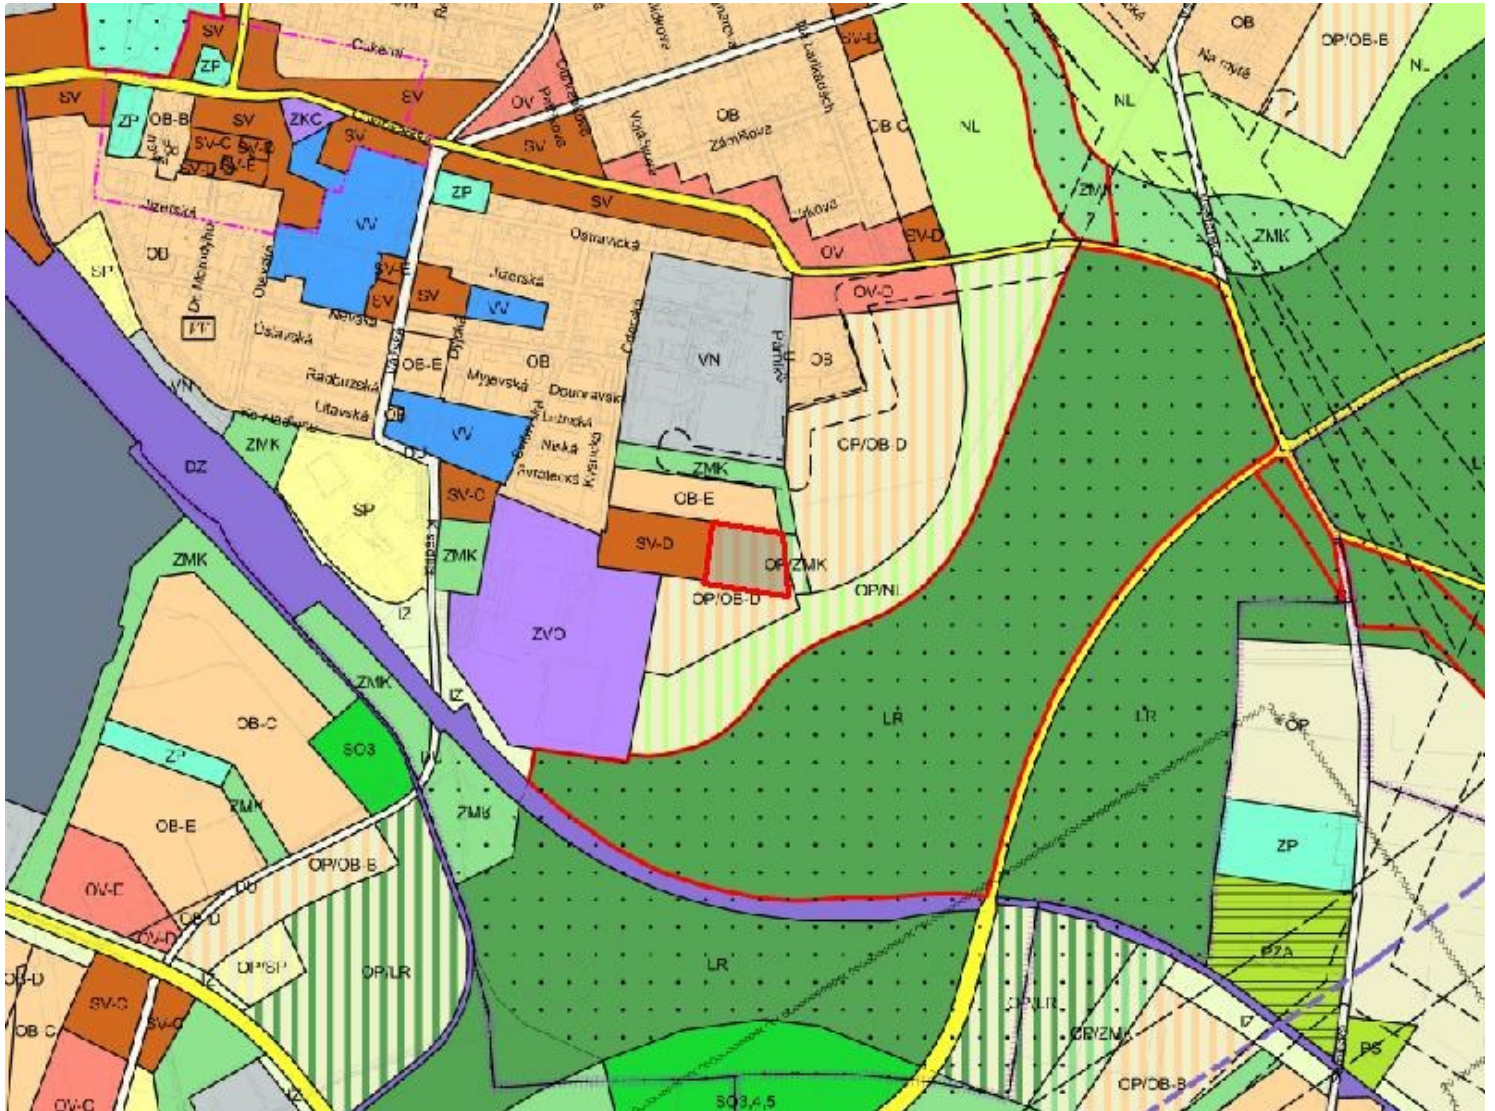

ZMĚNA Č. Z 3090 / 10

LOKALITA - městská část: Praha - Čakovice
- katastrální území: Čakovice
- parc. číslo: 1309/40

DRUH: změna funkčního využití ploch

PŘEDMĚT: bytové domy

PLATNÝ STAV V ÚP: orná půda, plochy pro pěstování zeleniny /OP/ - čistě obytné s kódem míry využití území D /OB-D/

NAVRHOVANÁ ZMĚNA: čistě obytné s kódem míry využití území D /OB-D/

PŘEDPKLÁDANÝ ROZSAH: 9501 m²

ZMĚNA č. Z 3090 / 10

MĚŘÍTKO 1 : 10 000

ORTOFOTOMAPA

ZMĚNA č. Z 3090 / 10

MĚŘÍTKO 1 : 10 000

PLATNÝ STAV ÚP:

OP /OB-D

ZMĚNA č. Z 3090 / 10

MĚŘÍTKO 1 : 10 000

NAVRHOVANÁ ZMĚNA: