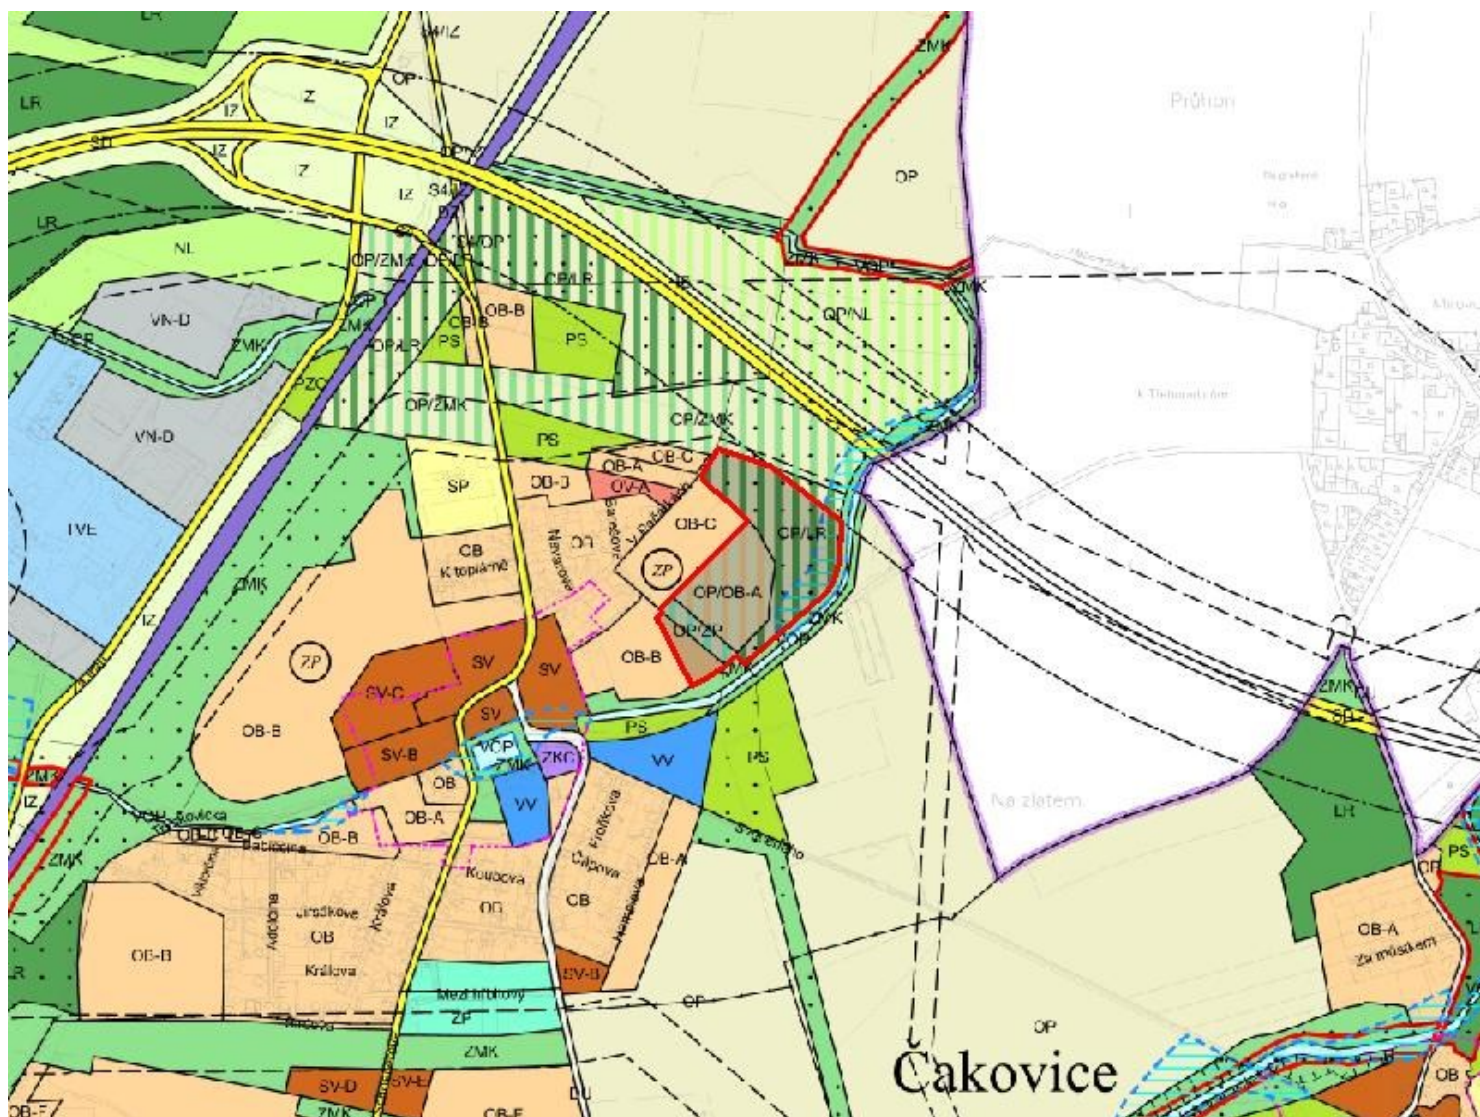

ZMĚNA Č. Z 3088 / 10

LOKALITA - městská část:	Praha - Čakovice
- katastrální území:	Třeboradice
- parc. číslo:	479/13, 479/15, 479/196, 479/20, 479/21, 479/7
DRUH:	změna funkčního využití ploch
PŘEDMĚT:	obytné území Třeboradice - obytná zástavba
PLATNÝ STAV V ÚP:	orná půda, plochy pro pěstování zeleniny /OP/ - čistě obytné s kódem míry využití území A /OB-A/, orná půda, plochy pro pěstování zeleniny /OP/ - parky, historické zahrady a hřbitovy /ZP/, čistě obytné s kódem míry využití území B /OB-B/, orná půda, plochy pro pěstování zeleniny /OP/ - lesní porosty /LR/
NAVRHOVANÁ ZMĚNA:	čistě obytné s kódem míry využití území C /OB-C/, parky, historické zahrady a hřbitovy /ZP/, lesní porosty /LR/
PŘEDPKLÁDANÝ ROZSAH:	46051 m ²

ZMĚNA č. Z 3088 / 10

MĚŘÍTKO 1 : 10 000

ORTOFOTOMAPA

ZMĚNA č. Z 3088 / 10

MĚŘÍTKO 1 : 10 000

PLATNÝ STAV ÚP: OP /OB-A OP / ZP OB-B OP / LR

ZMĚNA č. Z 3088 / 10

MĚŘÍTKO 1 : 10 000