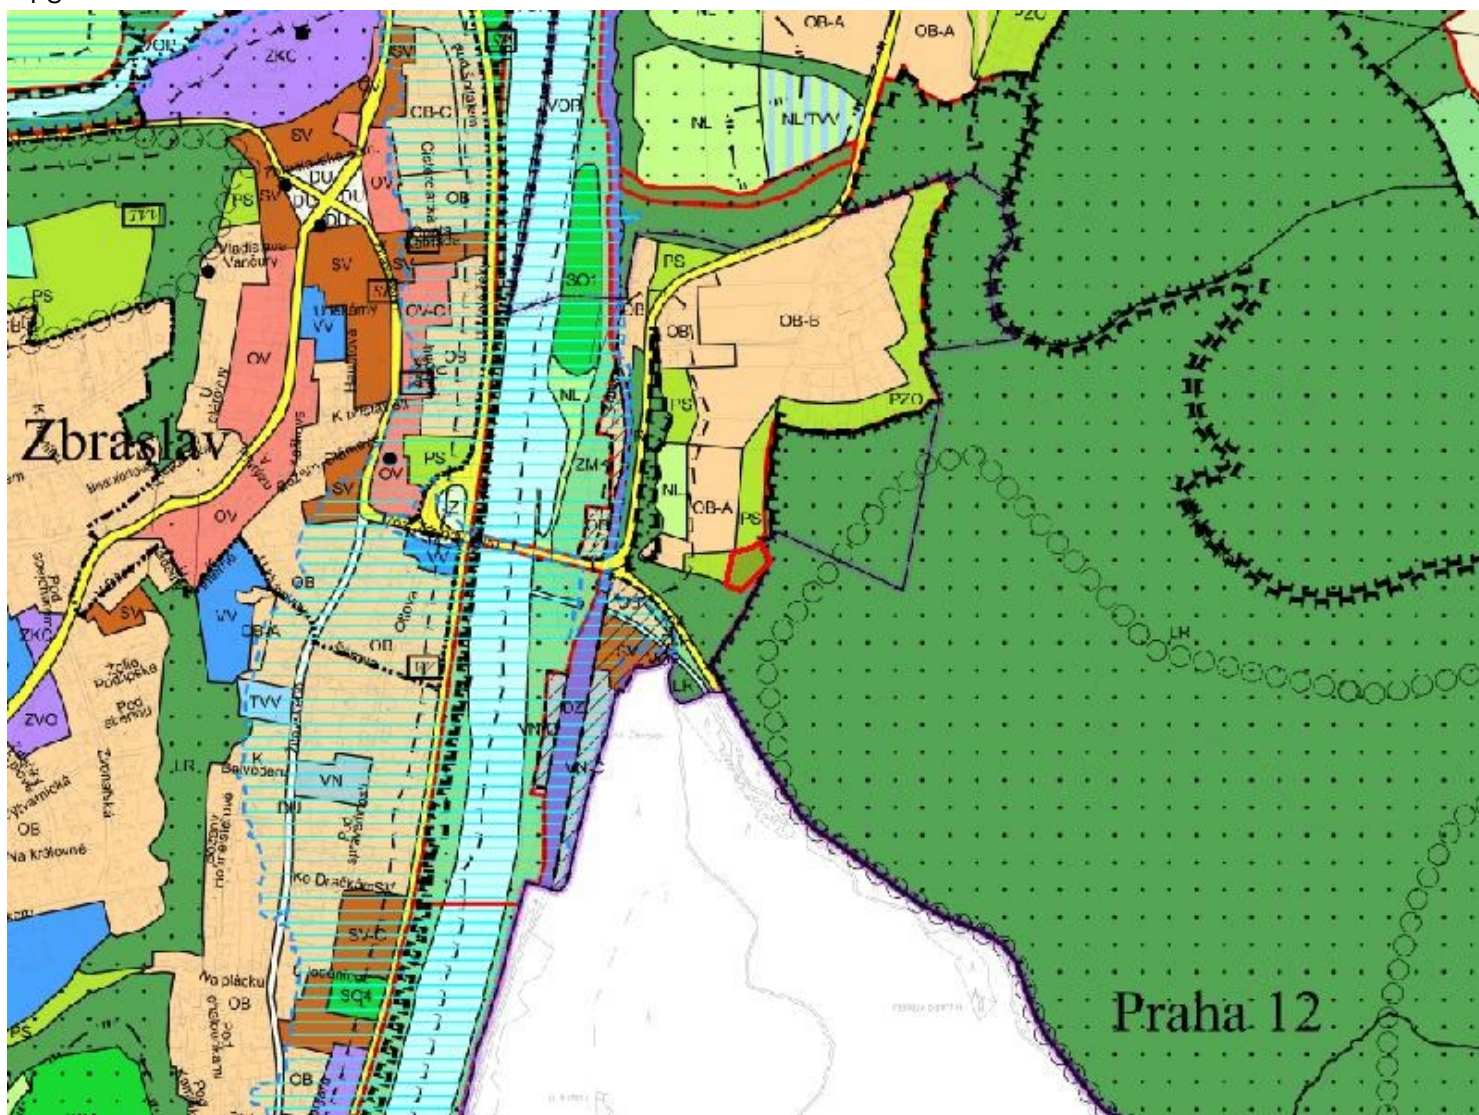

ZMĚNA č. Z 3087 / 10

MĚŘÍTKO 1 : 10 000

PLATNÝ STAV ÚP:

PS