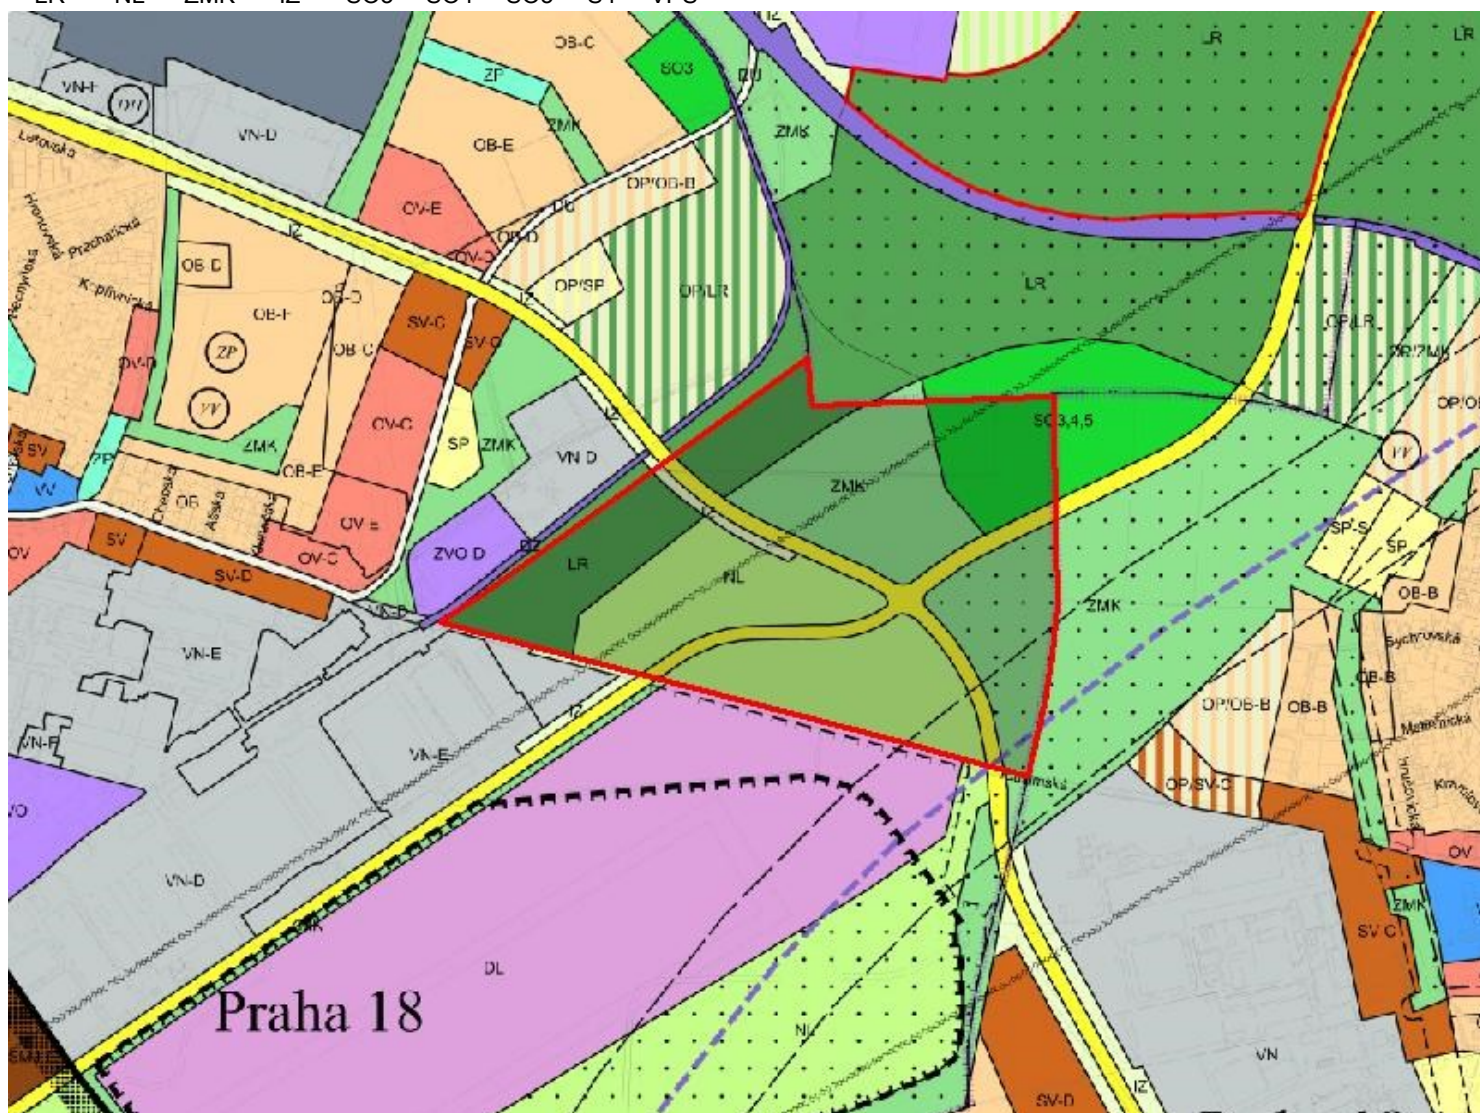

ZMĚNA Č. Z 3082 / 10

LOKALITA - městská část:	Praha 18
- katastrální území:	Letňany
- parc. číslo:	539/1 a další dle grafického zákresu
DRUH:	změna funkčního využití ploch
PŘEDMĚT:	Lesopark Letňany - potvrzení stávajícího stavu a doplnění ploch pro účely lesoparku
PLATNÝ STAV V ÚP:	lesní porosty /LR/, louky, pastviny /NL/, zeleň městská a krajinná /ZMK/, izolační zeleň /IZ/, oddechu – částečně urbanizované rekreační plochy /SO3/, oddechu – zařízení turistického ruchu /SO4/, oddechu – zvláštní rekreační aktivity /SO5/, ostatní dopravně významné komunikace /S4/, veřejně prospěšná stavba /VPS/
NAVRHOVANÁ ZMĚNA:	zeleň městská a krajinná /ZMK/, + oddechu /SO/
PŘEDPKLÁDANÝ ROZSAH:	301355 m ²

ZMĚNA č. Z 3082 / 10

MĚŘÍTKO 1 : 10 000

ORTOFOTOMAPA

ZMĚNA Č. Z 3082 / 10

MĚŘÍTKO 1 : 10 000

PLATNÝ STAV ÚP:

LR NL ZMK IZ SO3 SO4 SO5 S4 VPS

ZMĚNA č. Z 3082 / 10

MĚŘÍTKO 1 : 10 000

NAVRHOVANÁ ZMĚNA:

ZMK + SO