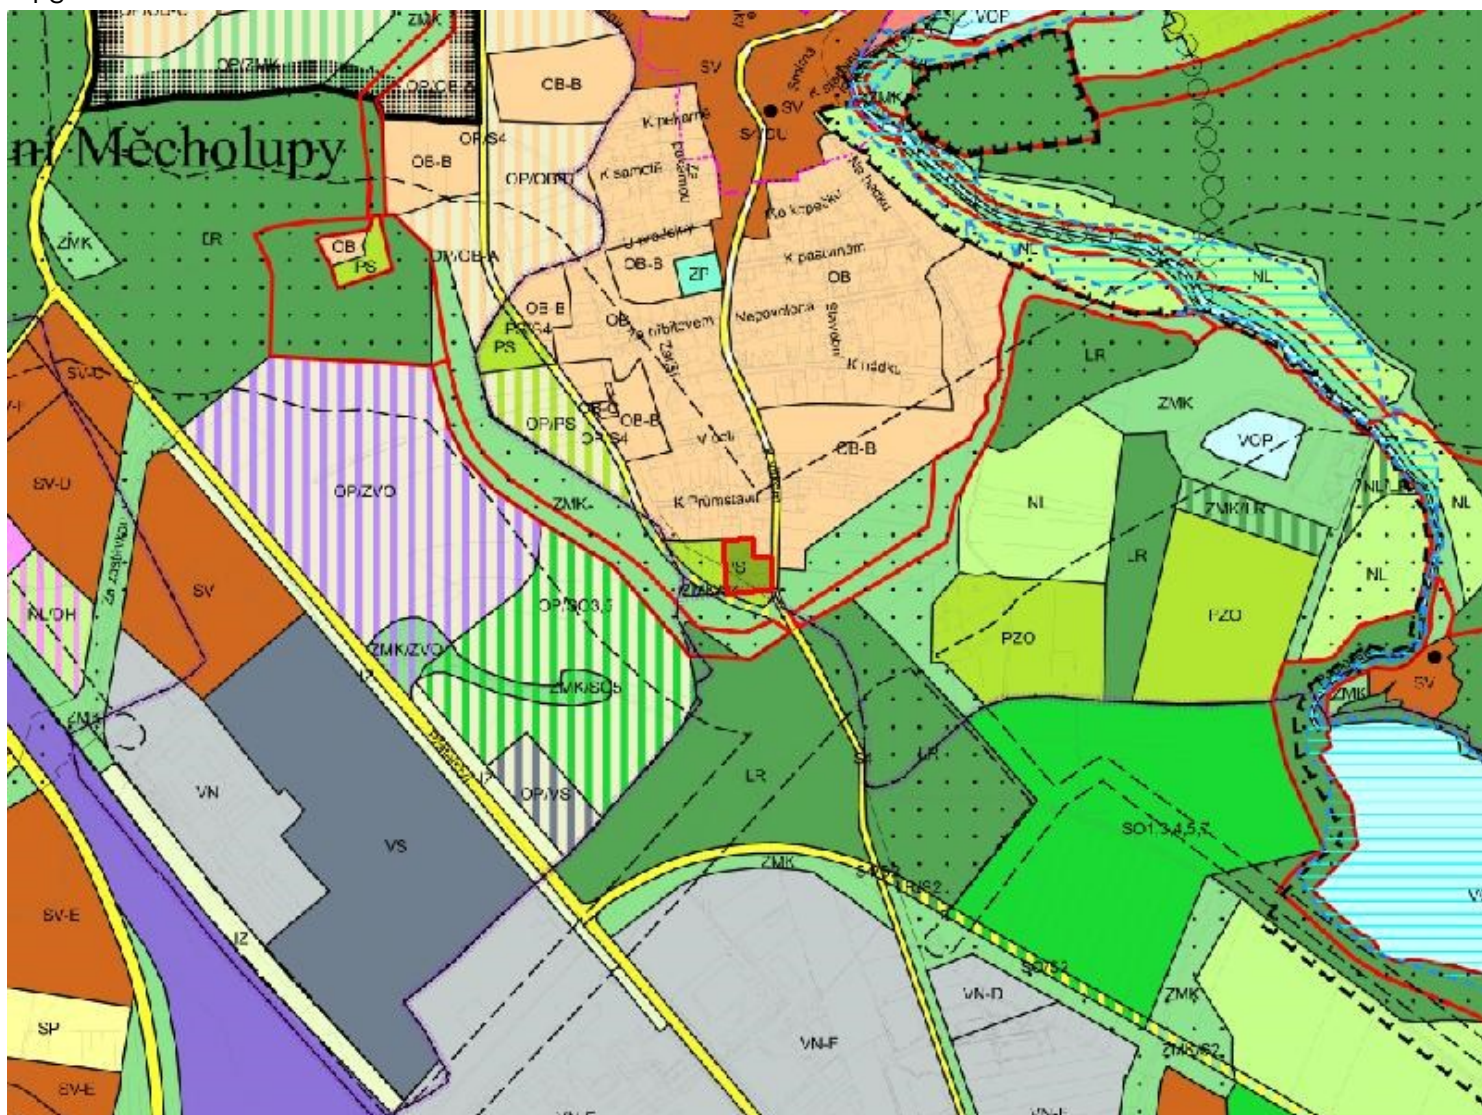

ZMĚNA č. Z 3080 / 10

MĚŘÍTKO 1 : 10 000

PLATNÝ STAV ÚP:

PS