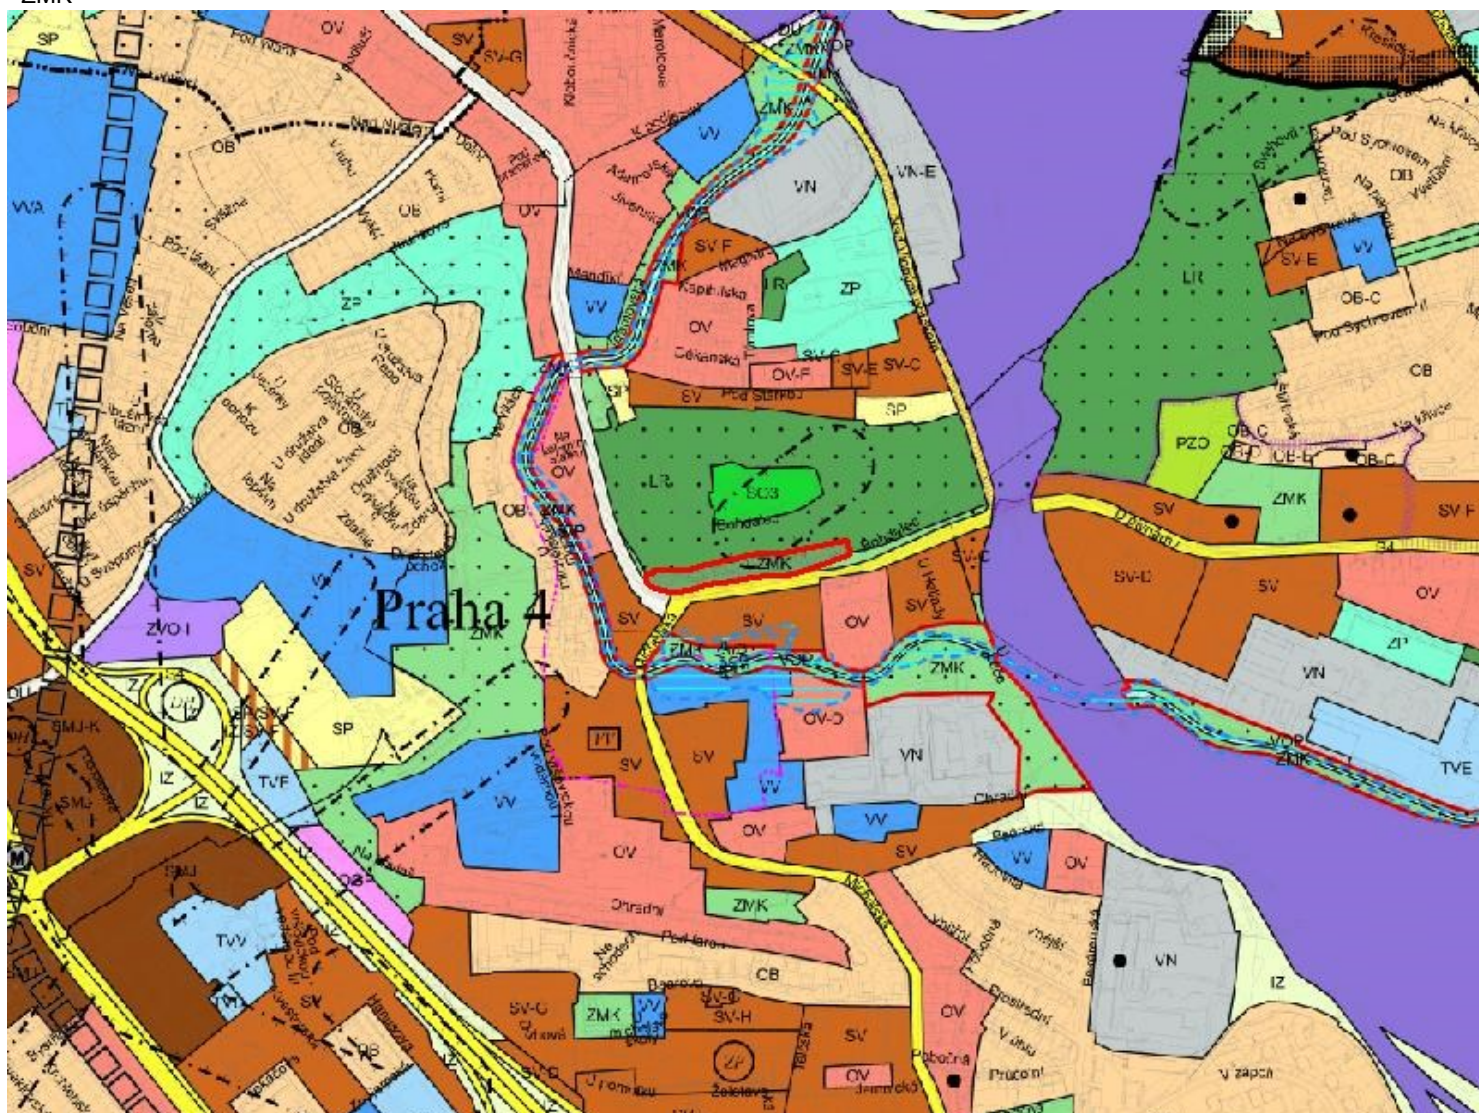

ZMĚNA č. Z 3070 / 10

MĚŘÍTKO 1 : 10 000

PLATNÝ STAV ÚP:

ZMK