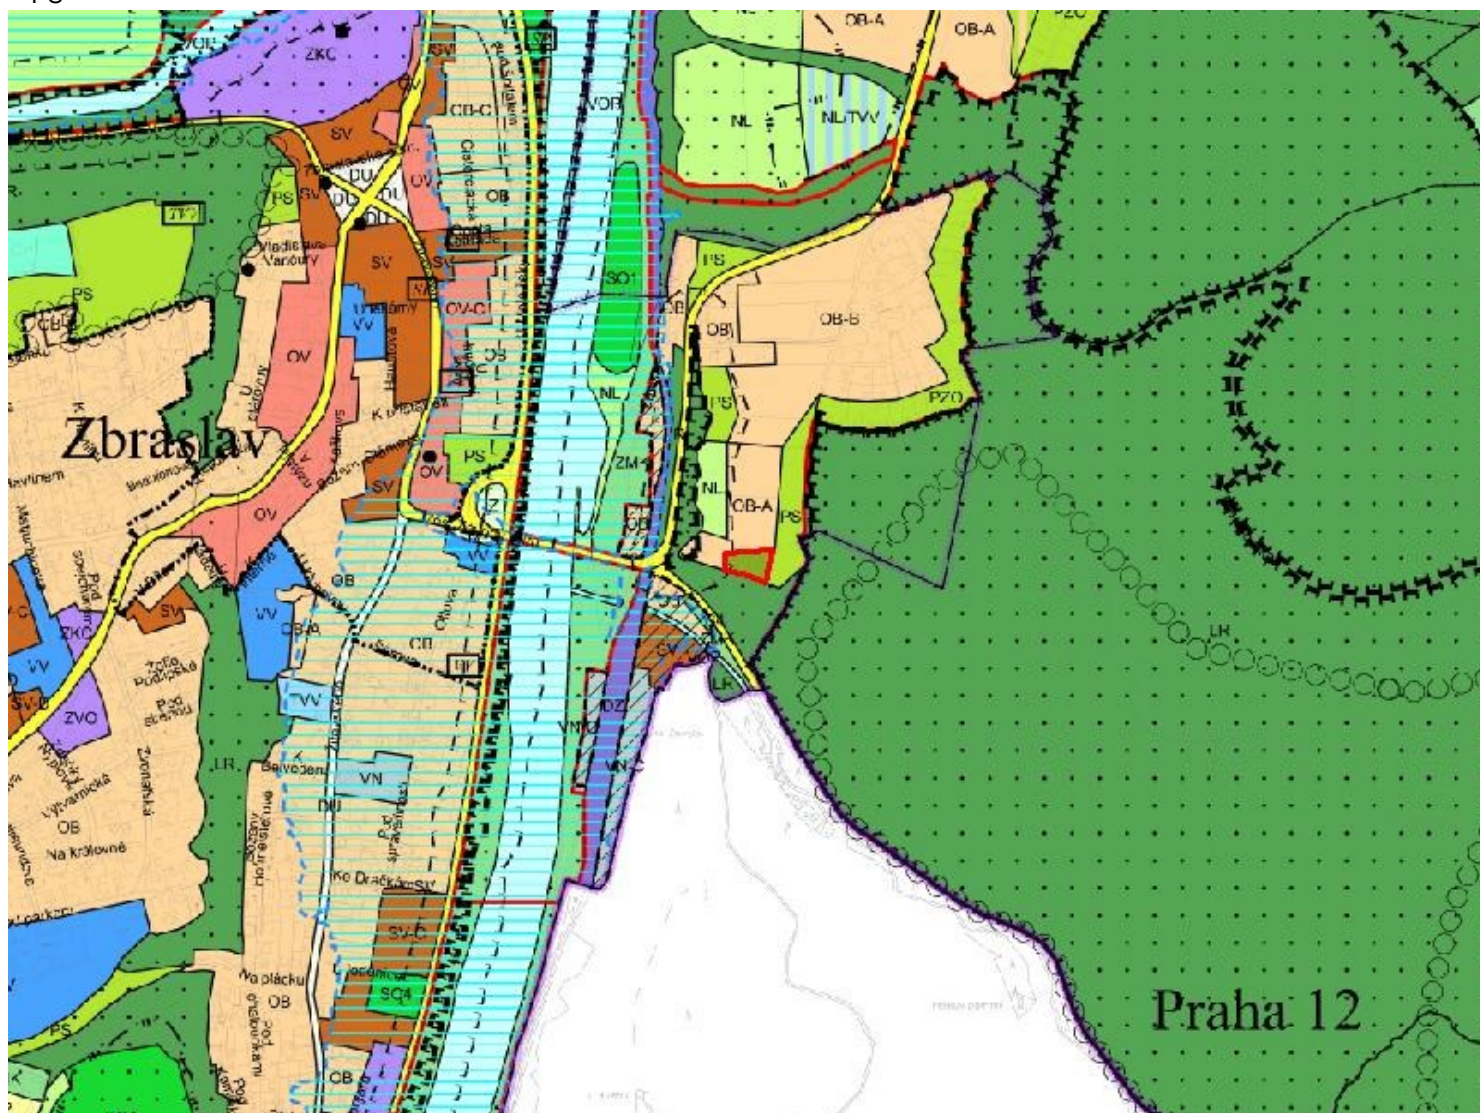

ZMĚNA Č. Z 3063 / 10

| | |
|--------------------------|--|
| LOKALITA - městská část: | Praha - Zbraslav |
| - katastrální území: | Zbraslav |
| - parc. číslo: | 3205/1, 3205/2, 3205/4, 3205/5, 3205/6, 3205/8 |
| DRUH: | změna funkčního využití ploch |
| PŘEDMĚT: | stavební parcela |
| PLATNÝ STAV V ÚP: | sady, zahrady a vinice /PS/ |
| NAVRHOVANÁ ZMĚNA: | čistě obytné /OB/ |
| PŘEDPKLÁDANÝ ROZSAH: | 2199 m ² |

ZMĚNA č. Z 3063 / 10

MĚŘÍTKO 1 : 10 000

ORTOFOTOMAPA

ZMĚNA č. Z 3063 / 10

MĚŘÍTKO 1 : 10 000

PLATNÝ STAV ÚP:

PS

ZMĚNA č. Z 3063 / 10

MĚŘÍTKO 1 : 10 000

NAVRHOVANÁ ZMĚNA:

OB