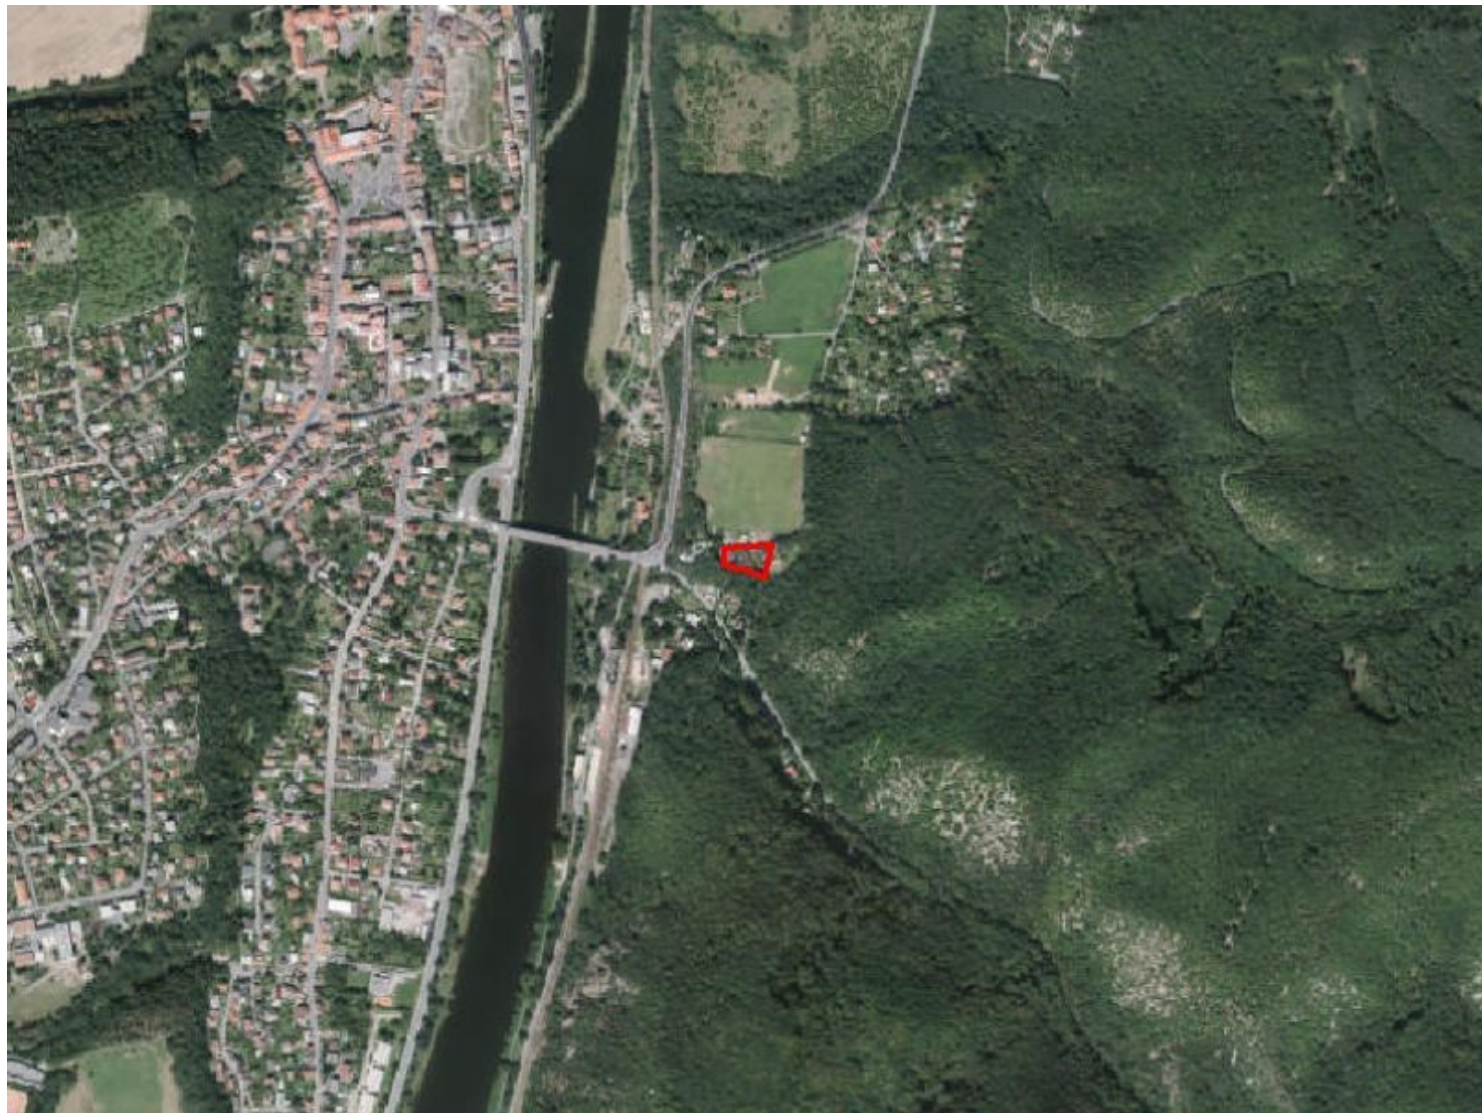

ZMĚNA Č. Z 3063 / 10

| | |
|--------------------------|--|
| LOKALITA - městská část: | Praha - Zbraslav |
| - katastrální území: | Zbraslav |
| - parc. číslo: | 3205/1, 3205/2, 3205/4, 3205/5, 3205/6, 3205/8 |
| DRUH: | změna funkčního využití ploch |
| PŘEDMĚT: | stavební parcela |
| PLATNÝ STAV V ÚP: | sady, zahrady a vinice /PS/ |
| NAVRHOVANÁ ZMĚNA: | čistě obytné /OB/ |
| PŘEDPKLÁDANÝ ROZSAH: | 2199 m ² |

ZMĚNA č. Z 3063 / 10

MĚŘÍTKO 1 : 10 000

ORTOFOTOMAPA

ZMĚNA č. Z 3063 / 10

MĚŘÍTKO 1 : 10 000

PLATNÝ STAV ÚP:

PS

ZMĚNA č. Z 3063 / 10

MĚŘÍTKO 1 : 10 000

NAVRHOVANÁ ZMĚNA:

OB