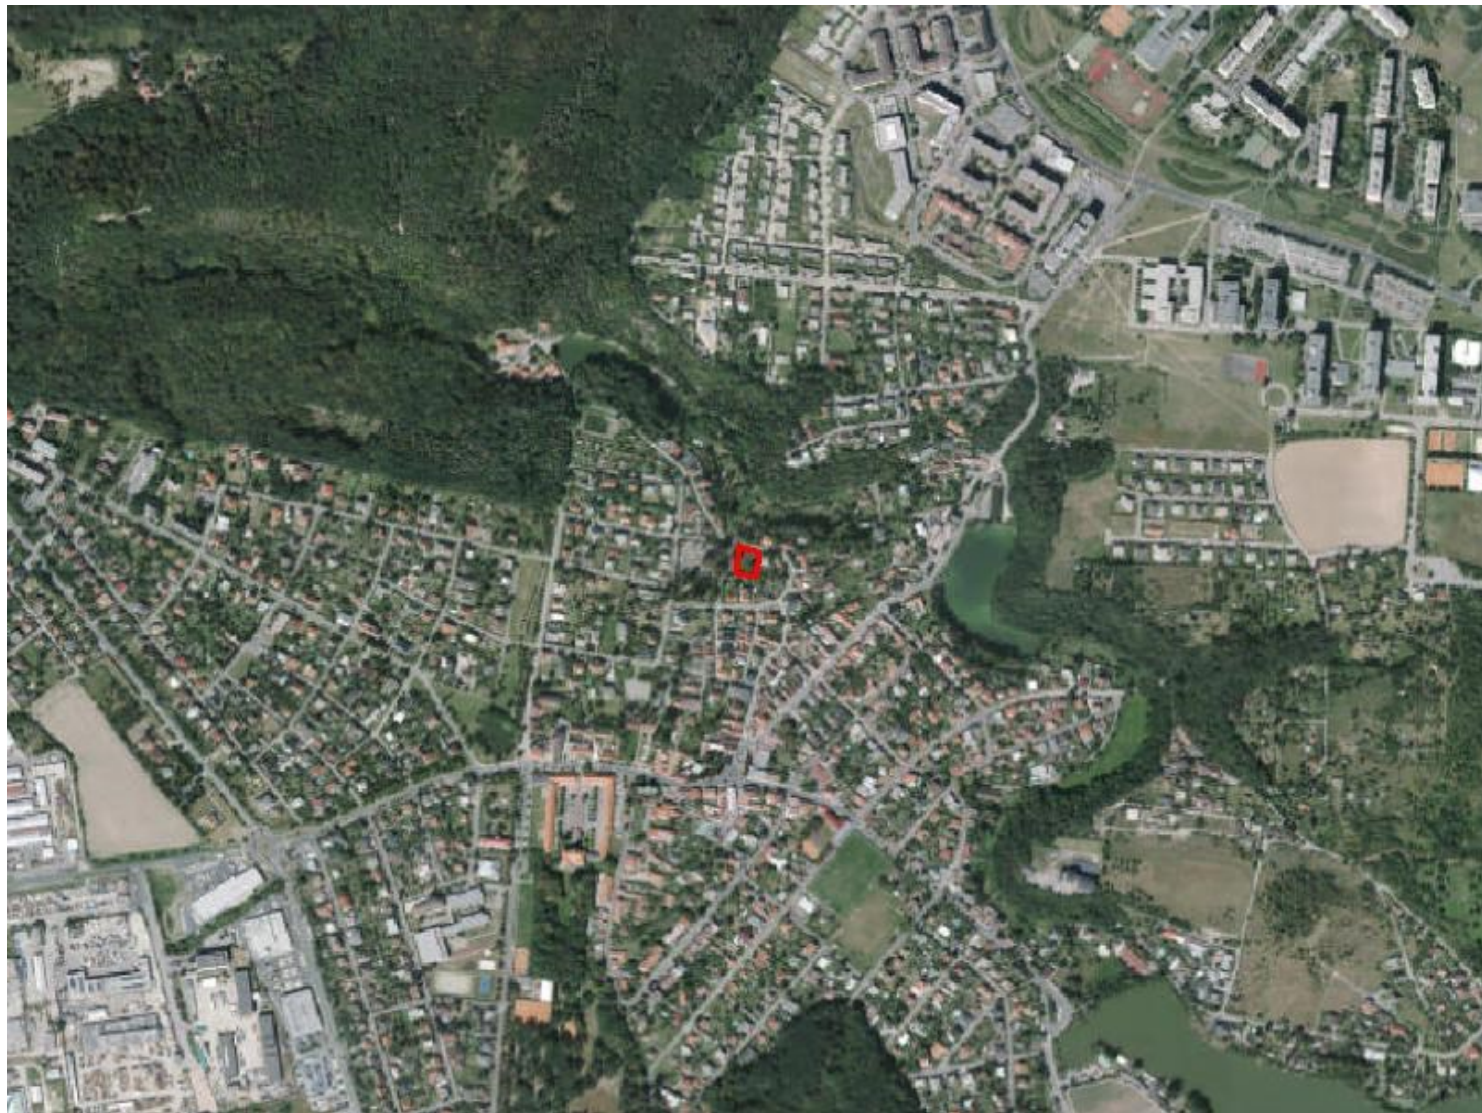

ZMĚNA Č. Z 3059 / 10

LOKALITA - městská část:	Praha - Kunratice
- katastrální území:	Kunratice
- parc. číslo:	281/2, 294
DRUH:	změna funkčního využití ploch
PŘEDMĚT:	rozšíření stávajícího hřbitova
PLATNÝ STAV V ÚP:	čistě obytné /OB/
NAVRHOVANÁ ZMĚNA:	parky, historické zahrady a hřbitovy /ZP/
PŘEDPKLÁDANÝ ROZSAH:	993 m ²

ZMĚNA č. Z 3059 / 10

MĚŘÍTKO 1 : 10 000

ORTOFOTOMAPA

ZMĚNA č. Z 3059 / 10

MĚŘÍTKO 1 : 10 000

NAVRHOVANÁ ZMĚNA: