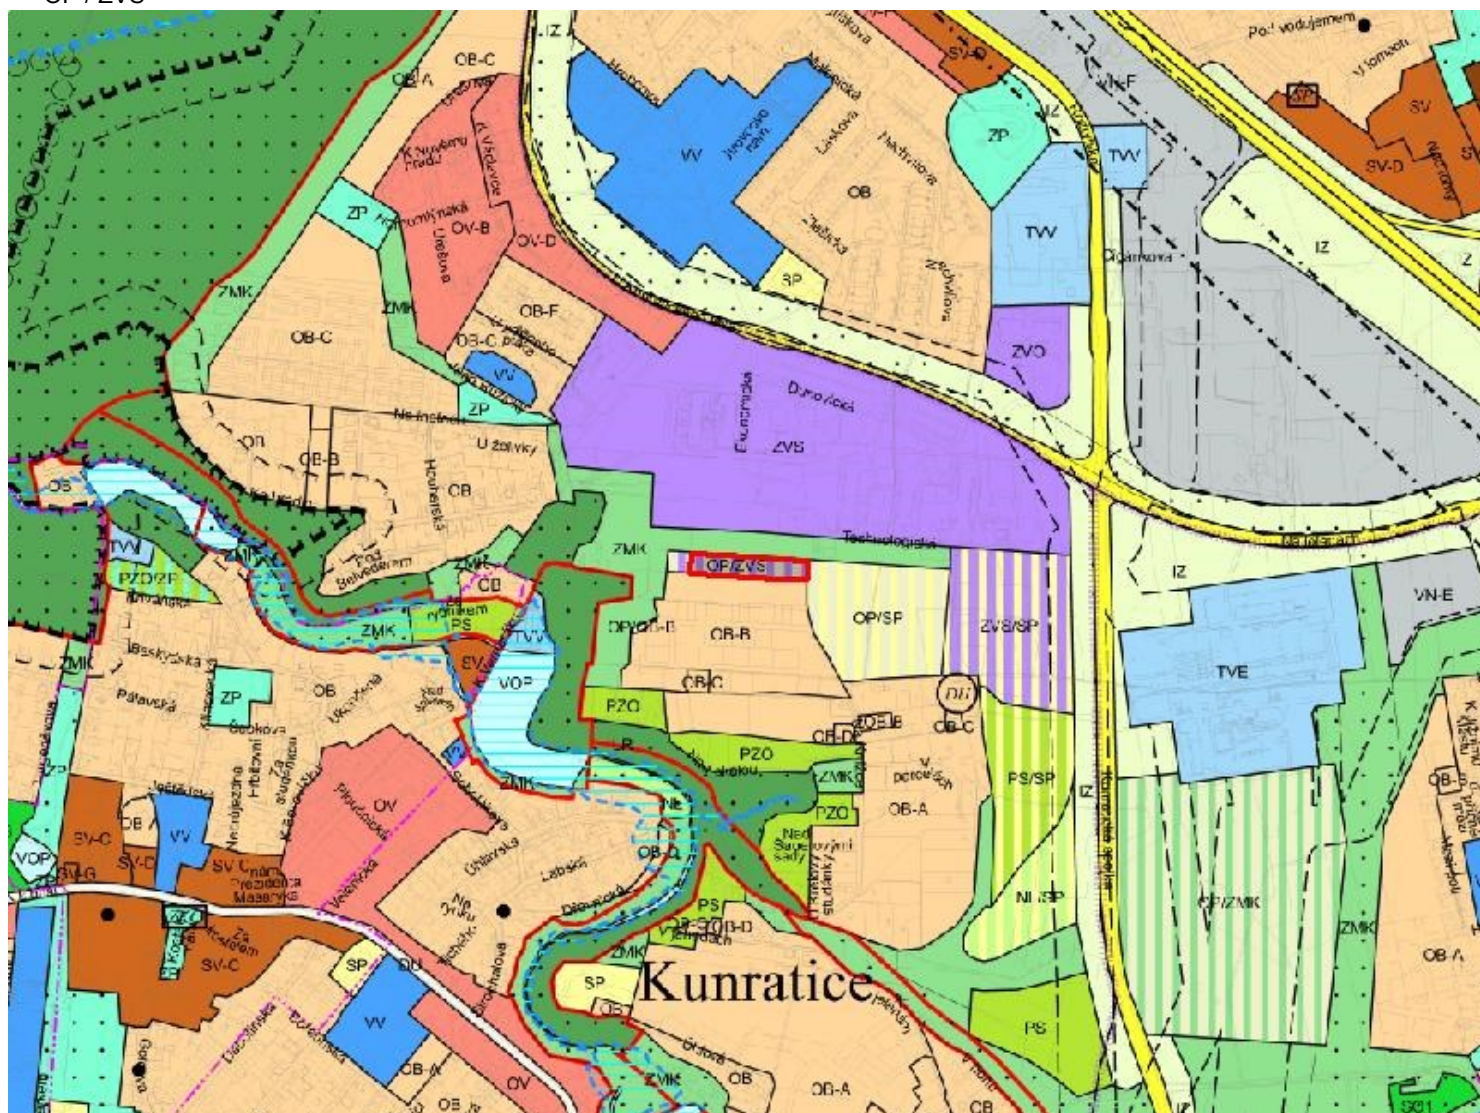

ZMĚNA č. Z 3056 / 10

MĚŘÍTKO 1 : 10 000

PLATNÝ STAV ÚP:

OP / ZVS