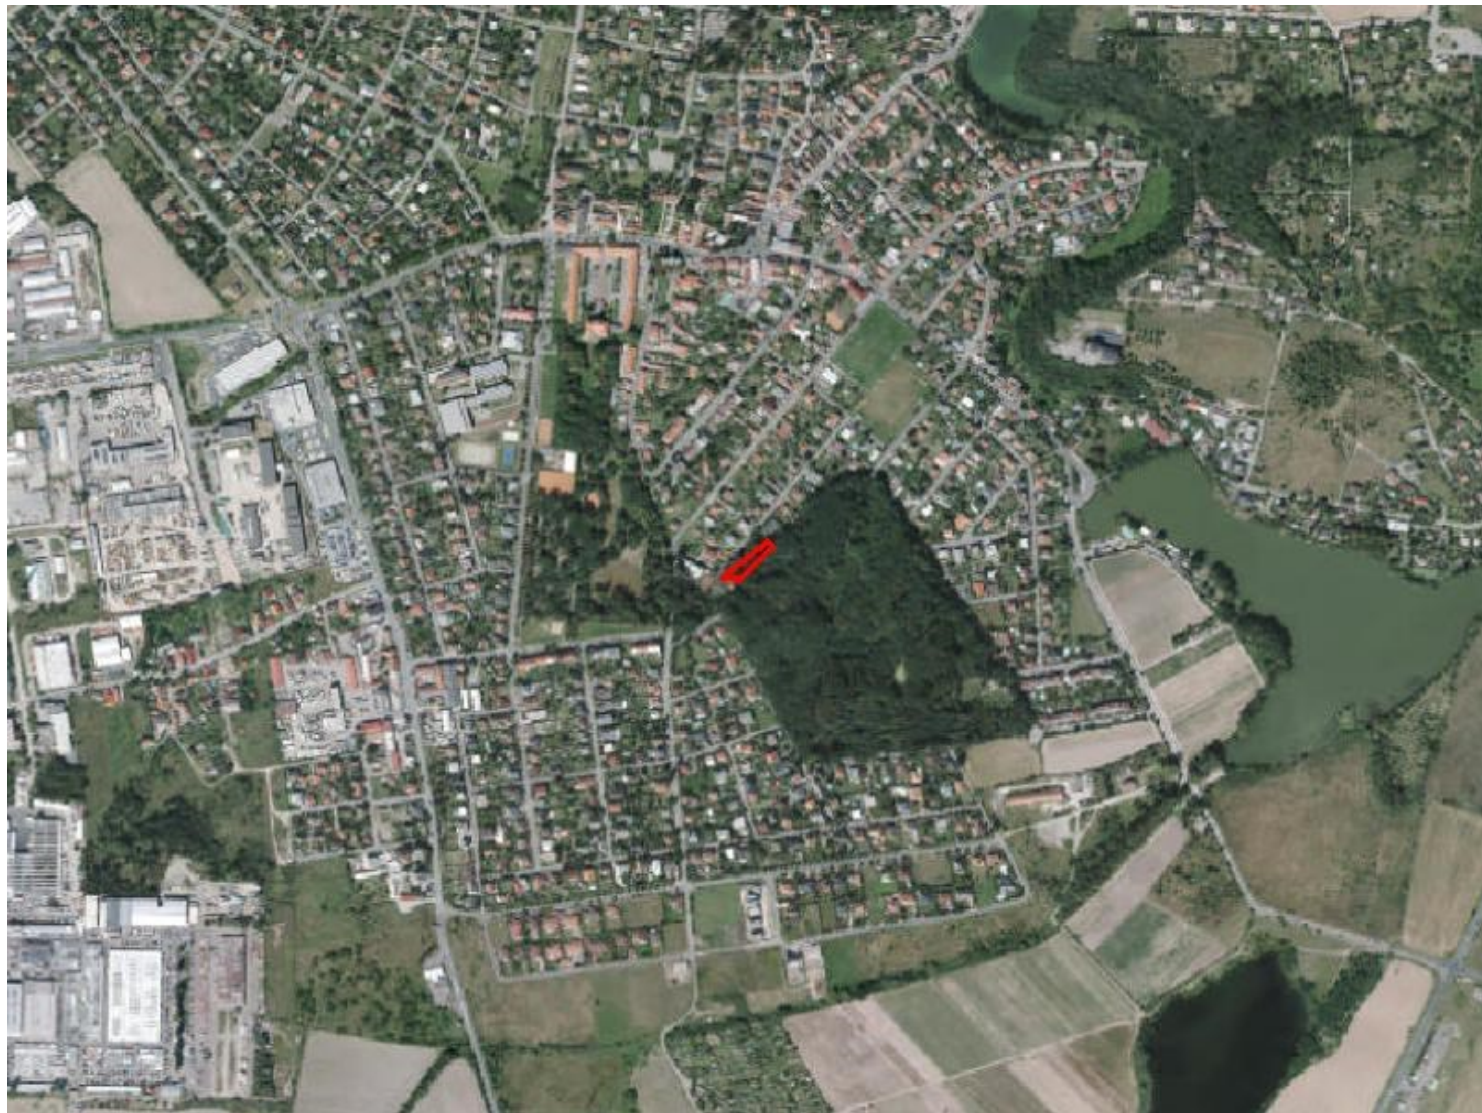

ZMĚNA Č. Z 3054 / 10

LOKALITA - městská část:	Praha - Kunratice
- katastrální území:	Kunratice
- parc. číslo:	1660/1
DRUH:	změna funkčního využití ploch
PŘEDMĚT:	zcelení nemovité kulturní památky
PLATNÝ STAV V ÚP:	čistě obytné /OB/
NAVRHOVANÁ ZMĚNA:	lesní porosty /LR/
PŘEDPKLÁDANÝ ROZSAH:	1046 m ²

ZMĚNA č. Z 3054 / 10

MĚŘÍTKO 1 : 10 000

ORTOFOTOMAPA

ZMĚNA č. Z 3054 / 10

MĚŘÍTKO 1 : 10 000

PLATNÝ STAV ÚP:

OB

ZMĚNA č. Z 3054 / 10

MĚŘÍTKO 1 : 10 000

NAVROVANÁ ZMĚNA: