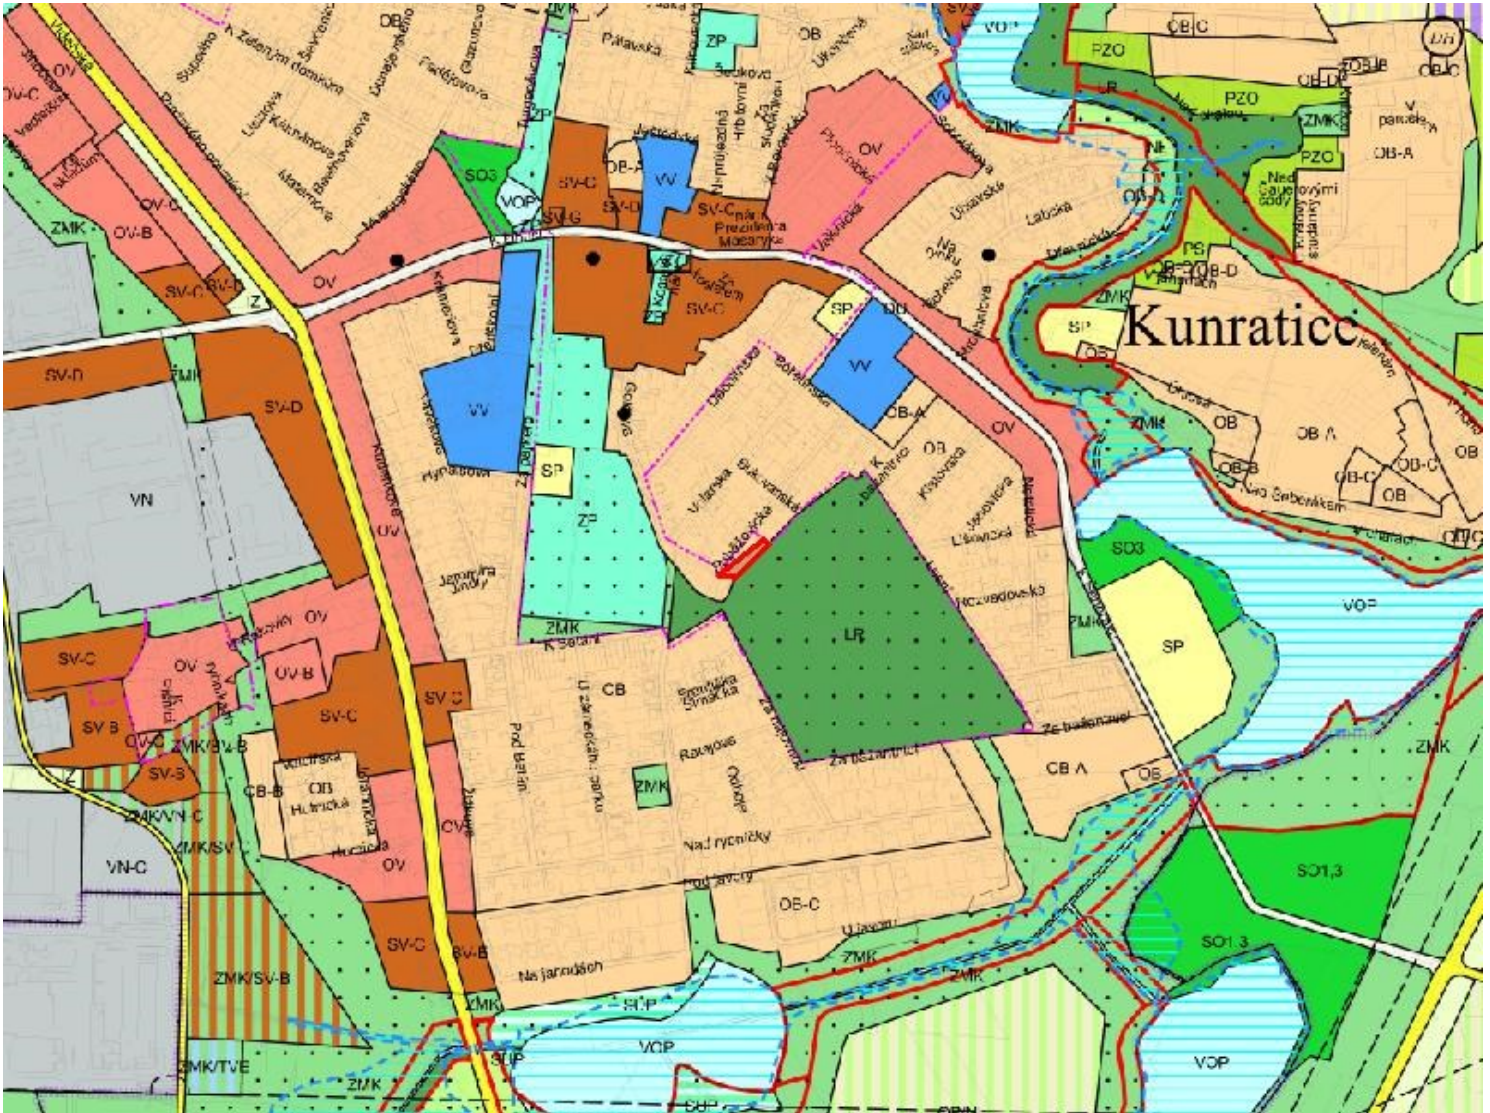

ZMĚNA Č. Z 3054 / 10

LOKALITA - městská část:	Praha - Kunratice
- katastrální území:	Kunratice
- parc. číslo:	1660/1
DRUH:	změna funkčního využití ploch
PŘEDMĚT:	zcelení nemovité kulturní památky
PLATNÝ STAV V ÚP:	čistě obytné /OB/
NAVRHOVANÁ ZMĚNA:	lesní porosty /LR/
PŘEDPKLÁDANÝ ROZSAH:	1046 m ²

ZMĚNA č. Z 3054 / 10

MĚŘÍTKO 1 : 10 000

ORTOFOTOMAPA

ZMĚNA č. Z 3054 / 10

MĚŘÍTKO 1 : 10 000

PLATNÝ STAV ÚP:

OB

ZMĚNA č. Z 3054 / 10

MĚŘÍTKO 1 : 10 000

NAVROVANÁ ZMĚNA: