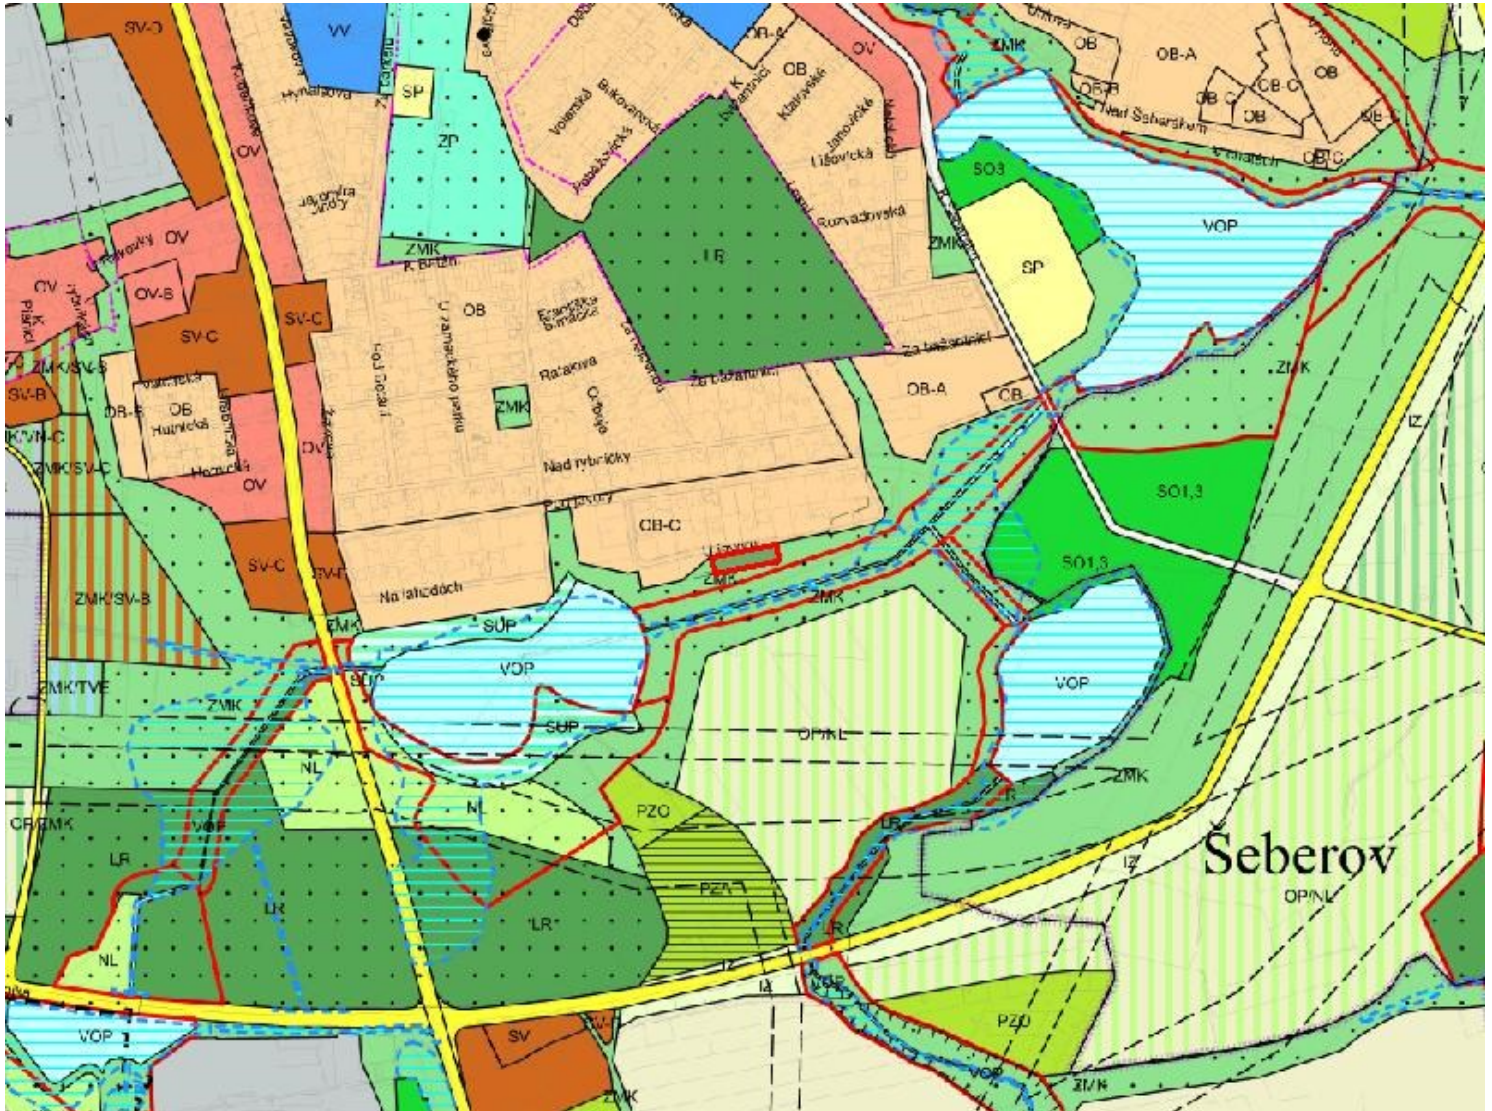

ZMĚNA č. Z 3050 / 10

MĚŘÍTKO 1 : 10 000

PLATNÝ STAV ÚP:

ZMK