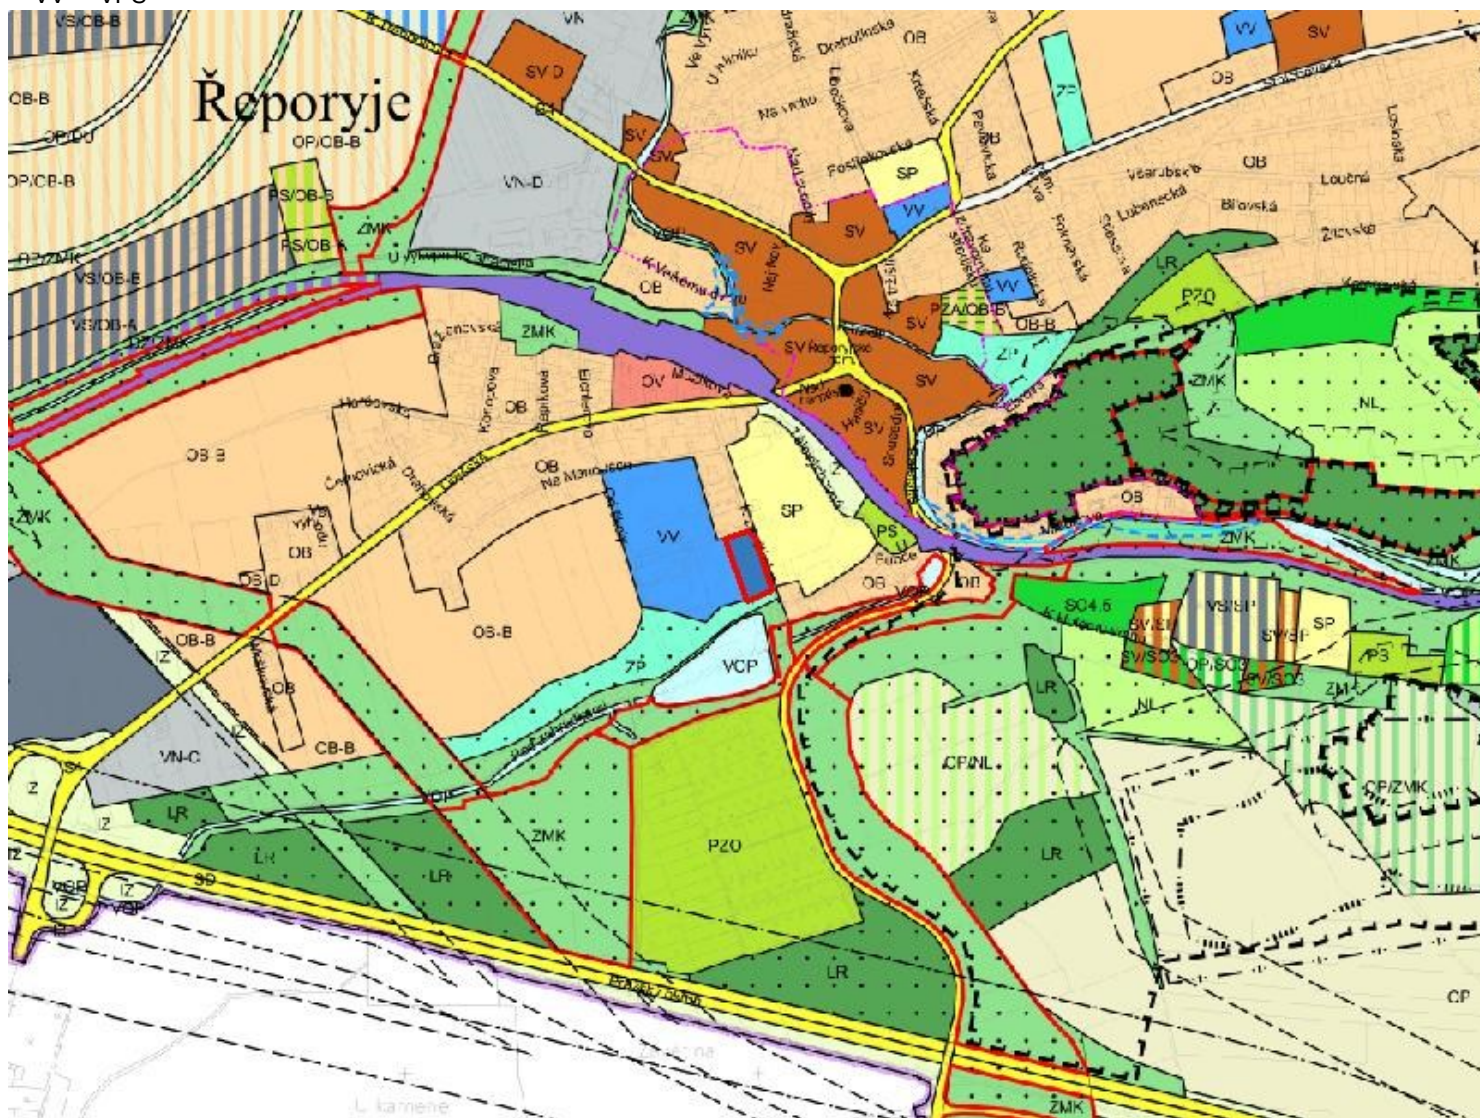

ZMĚNA Č. Z 3045 / 10

LOKALITA - městská část:	Praha - Řeporyje
- katastrální území:	Řeporyje
- parc. číslo:	1475/10
DRUH:	změna funkčního využití ploch
PŘEDMĚT:	stavební parcela
PLATNÝ STAV V ÚP:	veřejné vybavení /VV/, veřejně prospěšná stavba /VPS/
NAVRHOVANÁ ZMĚNA:	čistě obytné s kódem míry využití území B /OB-B/
PŘEDPKLÁDANÝ ROZSAH:	3696 m ²

ZMĚNA č. Z 3045 / 10

MĚŘÍTKO 1 : 10 000

ORTOFOTOMAPA

ZMĚNA č. Z 3045 / 10

MĚŘÍTKO 1 : 10 000

PLATNÝ STAV ÚP:

VV VPS

ZMĚNA č. Z 3045 / 10

MĚŘÍTKO 1 : 10 000

NAVRHOVANÁ ZMĚNA:

OB-B