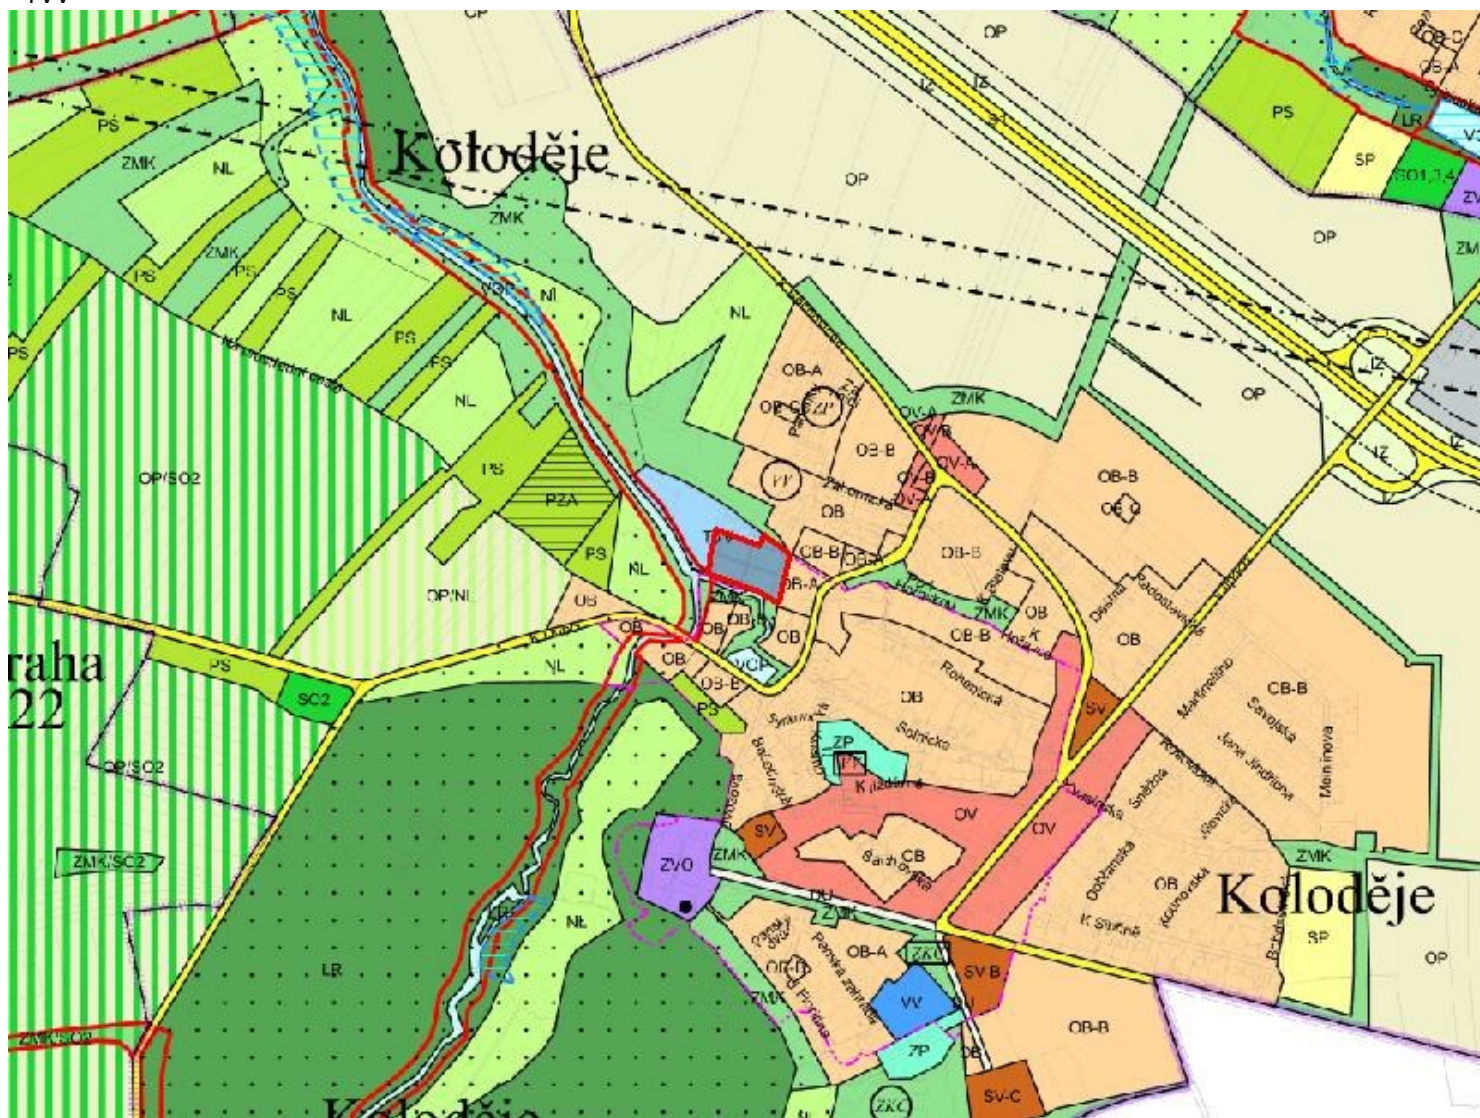

ZMĚNA č. Z 3042 / 10

MĚŘÍTKO 1 : 10 000

PLATNÝ STAV ÚP:

TVV