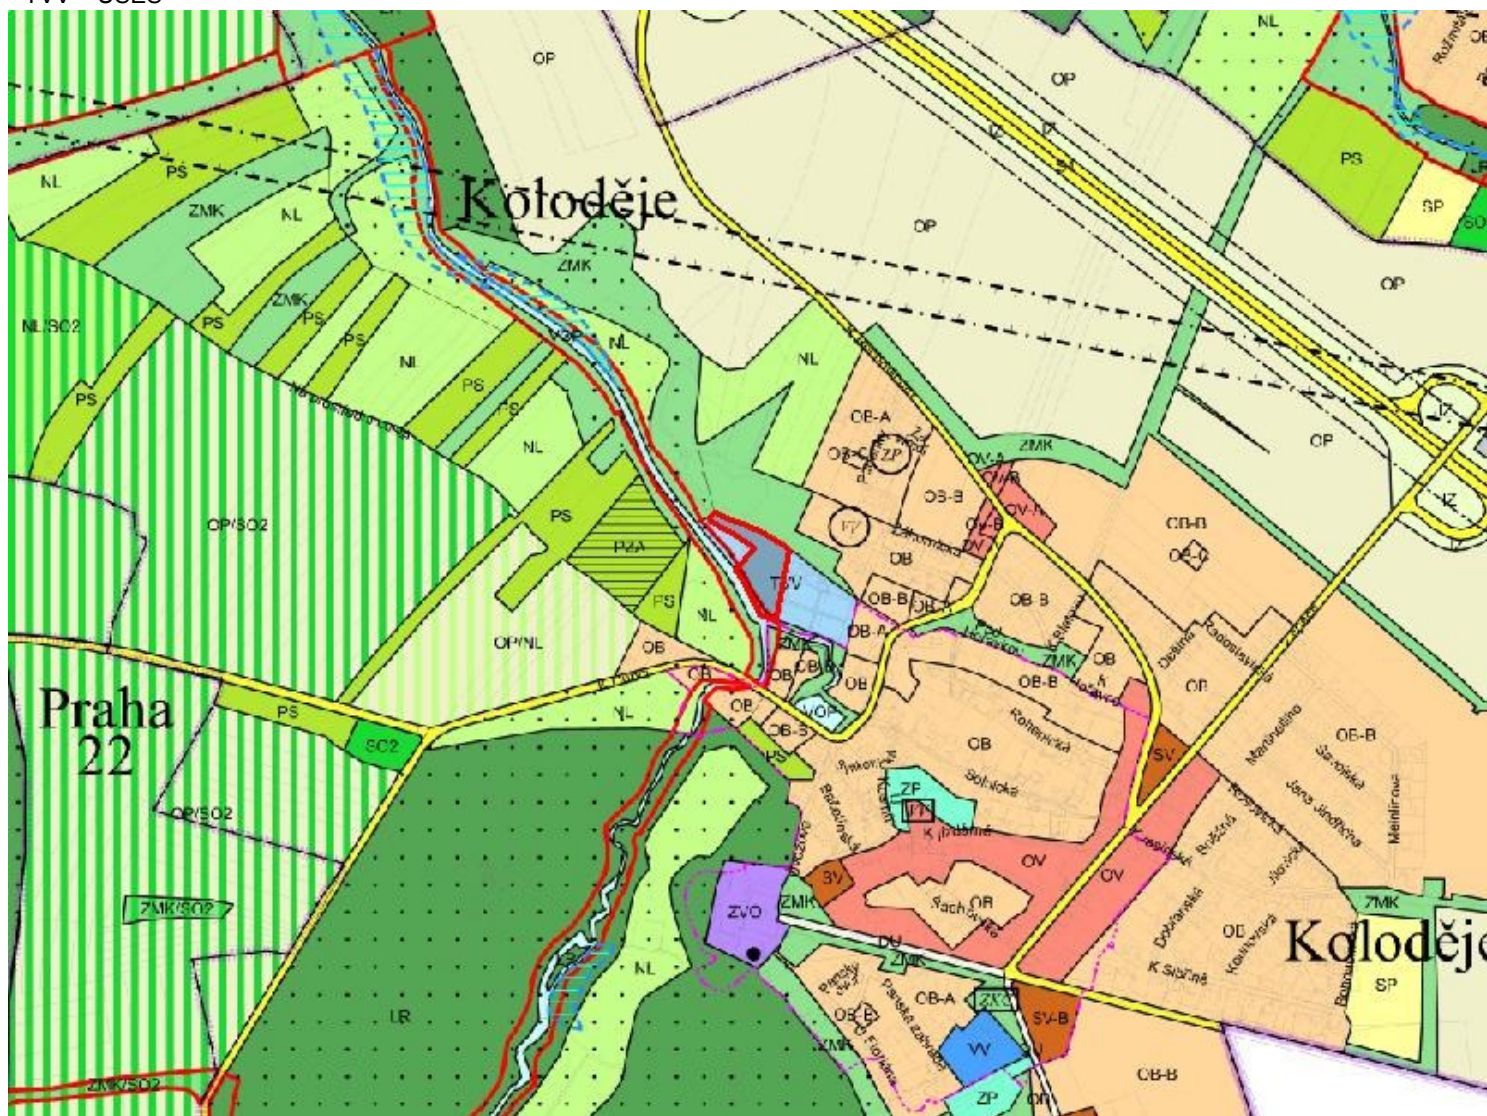

ZMĚNA č. Z 3039 / 10

MĚŘÍTKO 1 : 10 000

PLATNÝ STAV ÚP:

TVV USES