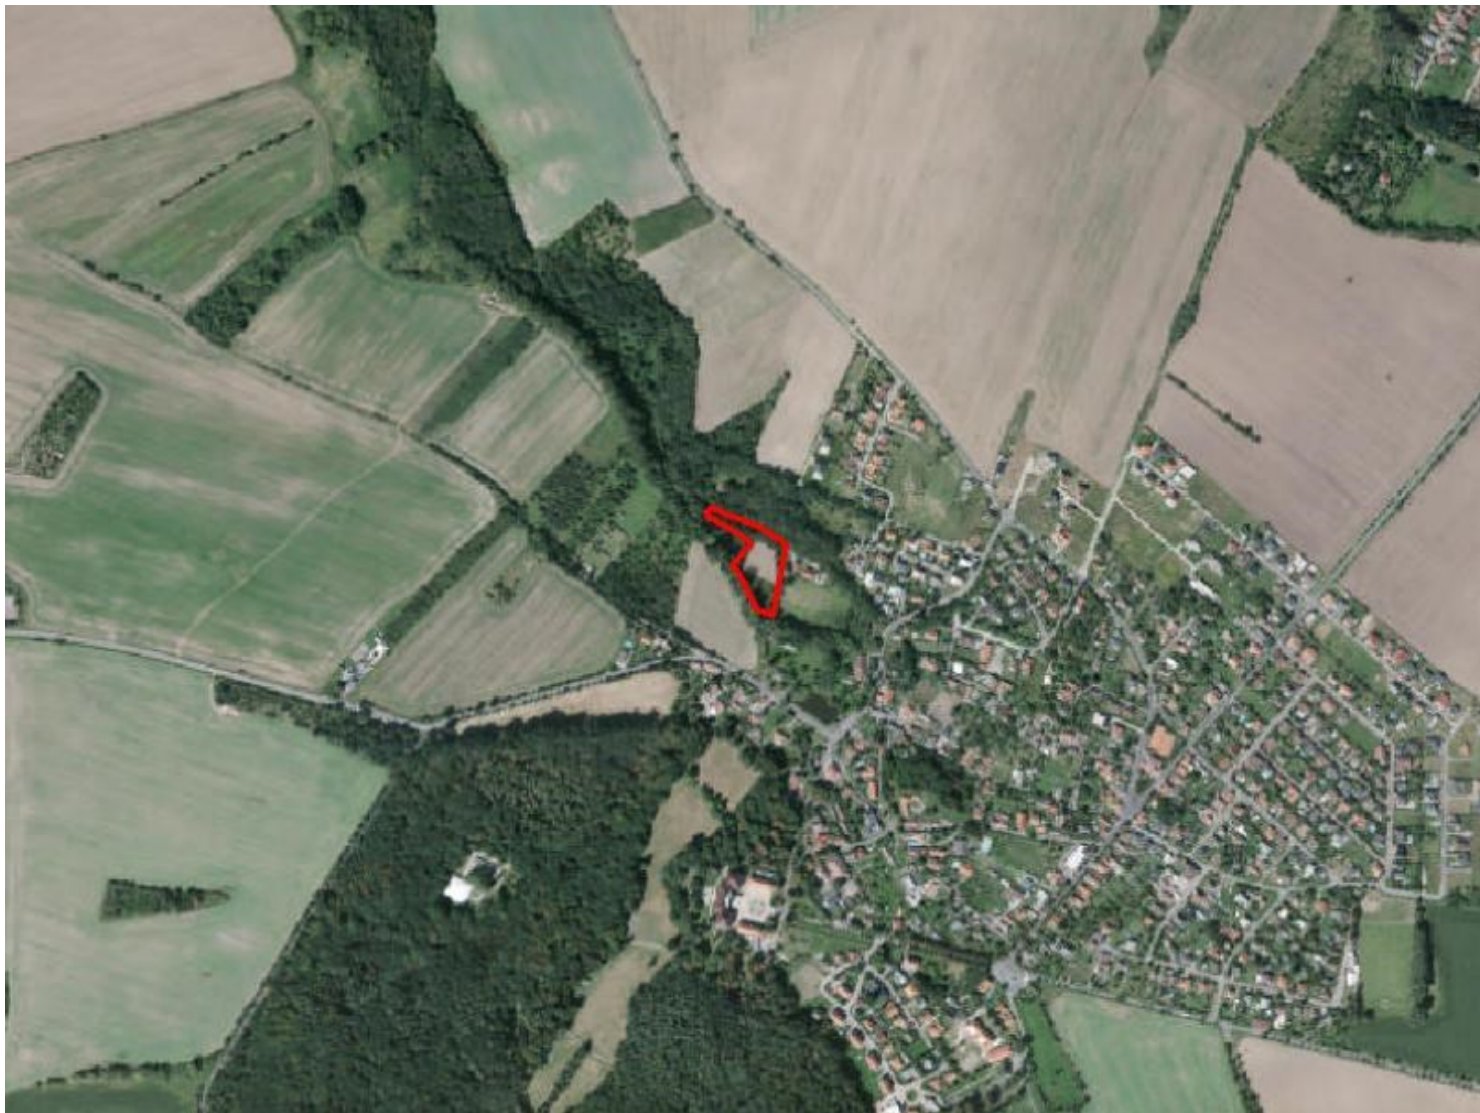

ZMĚNA Č. Z 3039 / 10

LOKALITA - městská část: Praha - Koloděje
- katastrální území: Koloděje
- parc. číslo: 224/1, 708/4, 708/5, 709/6

DRUH: ÚSES
změna funkčního využití ploch
plocha sportu

PŘEDMĚT: plocha sportu

PLATNÝ STAV V ÚP: vodní hospodářství /TVV/,
vymezení ÚSES /USES/

NAVRHOVANÁ ZMĚNA: sportu /SP/,
vymezení ÚSES /USES/

PŘEDPKLÁDANÝ ROZSAH: 6797 m²

ZMĚNA č. Z 3039 / 10

MĚŘÍTKO 1 : 10 000

ORTOFOTOMAPA

ZMĚNA č. Z 3039 / 10