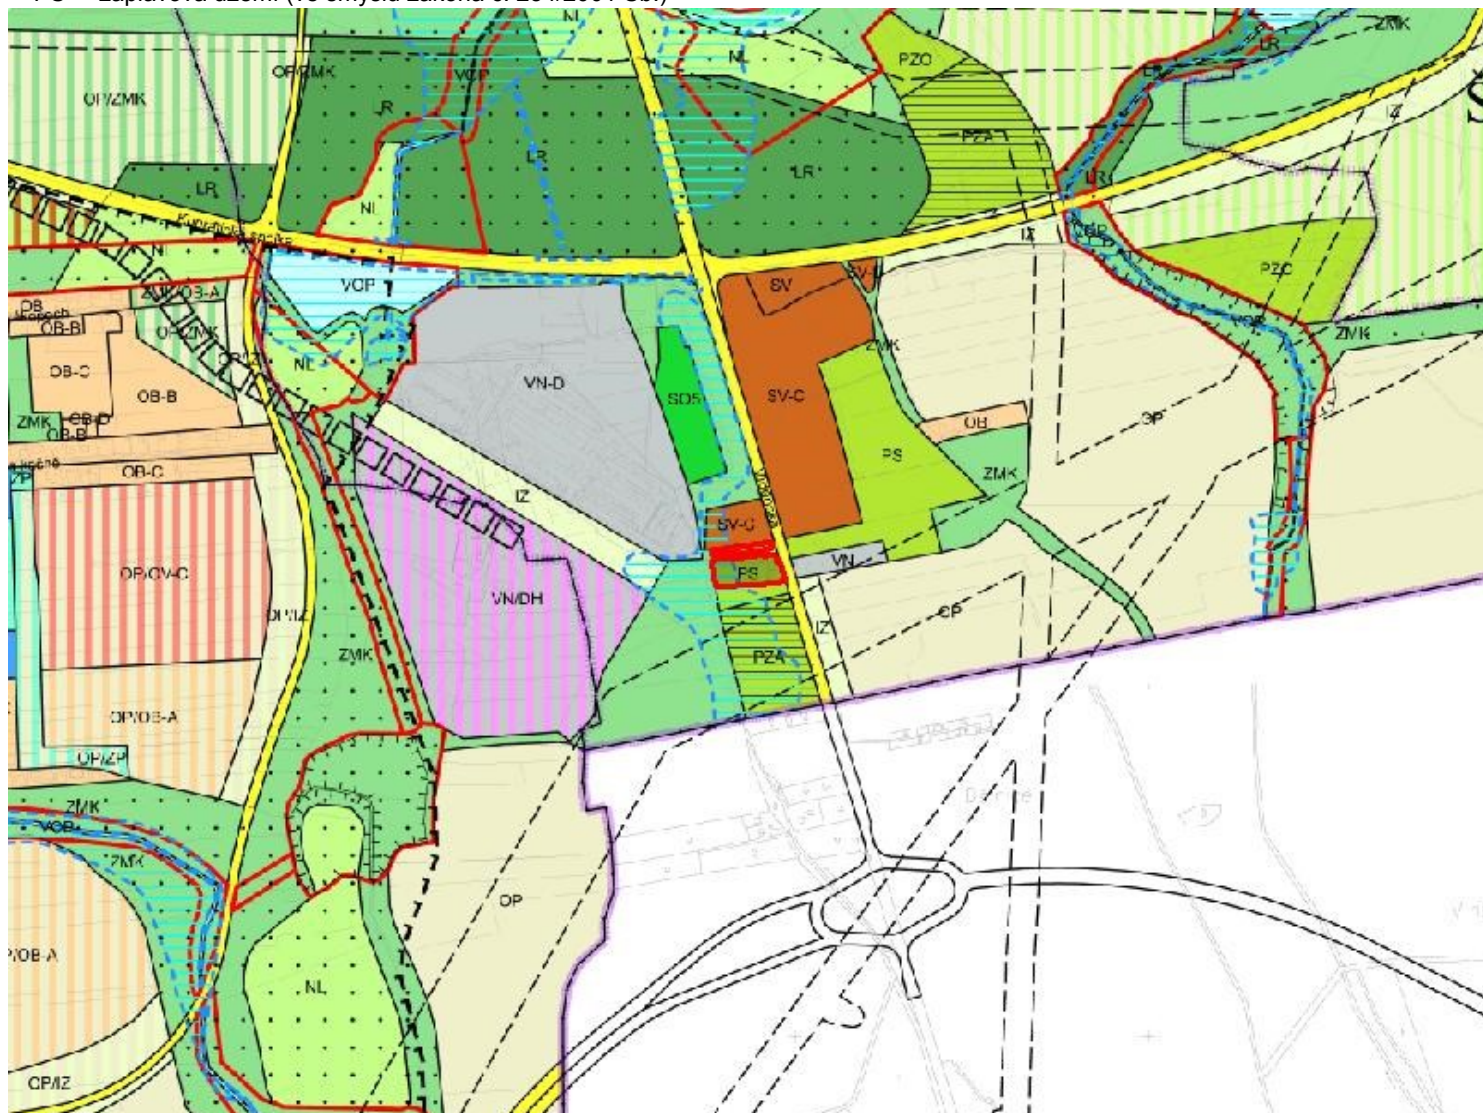

ZMĚNA č. Z 3035 / 10

MĚŘÍTKO 1 : 10 000

PLATNÝ STAV ÚP:

PS záplavová území (ve smyslu zákona č. 254/2001 Sb.)