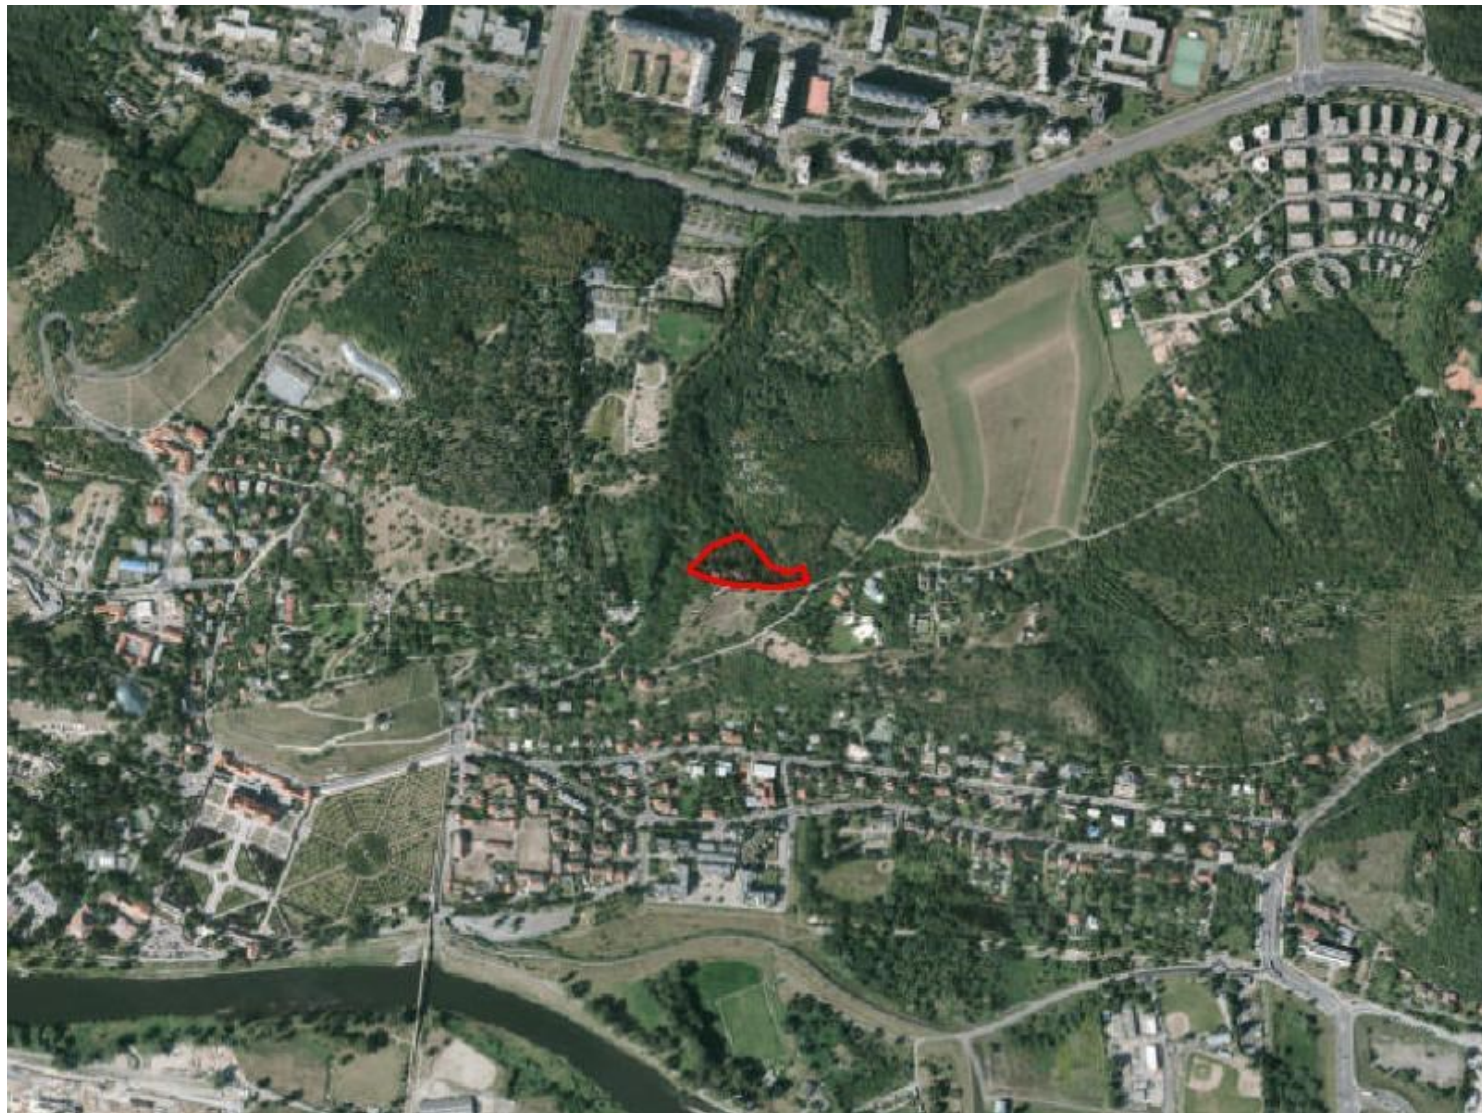

ZMĚNA č. Z 2995 / 10

MĚŘÍTKO 1 : 10 000

ORTOFOTOMAPA